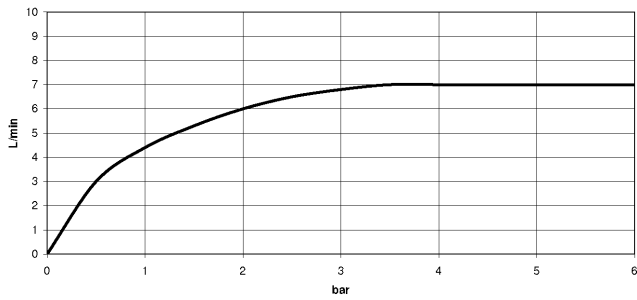

**EDITION PRO Waschtisch-Wand-Einhandbatterie ohne Ablaufgarnitur -  
Schwarz matt**

36 810 626  
mm [inches]

**Durchflussdiagramm**

**Zertifikate**

WRAS\_2107048. LGA\_9280.

**EDITION PRO Waschtisch-Wand-Einhandbatterie ohne Ablaufgarnitur -  
Schwarz matt**