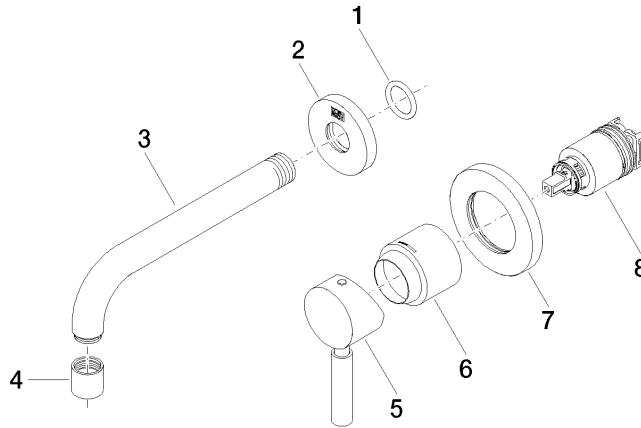

**EDITION PRO Waschtisch-Wand-Einhandbatterie ohne Ablaufgarnitur -  
Schwarz matt**

36 810 626  
mm [inches]

**Durchflussdiagramm**

**Zertifikate**

WRAS\_2107048. LGA\_9280.

**EDITION PRO Waschtisch-Wand-Einhandbatterie ohne Ablaufgarnitur -  
Schwarz matt**

36 810 626

**Ersatzteilstückliste**

Nr.	Artikelnummer	Benennung	Verbaumenge	Lieferzeit
1	90 14 10 026 00 90	Dichtung	1	2
2	09 27 22 503-33	Rosette	1	30
3	04 28 22 115 10-33	Auslauf	1	30
4	90 23 01 019 00-33	Luftsprudler	1	30
5	90 20 62 040 00-33	Griff	1	30
6	09 11 02 522-33	Haube	1	30
7	90 27 62 011 00-33	Rosette	1	30
8	90 15 05 064 01 90	Kartusche	1	2