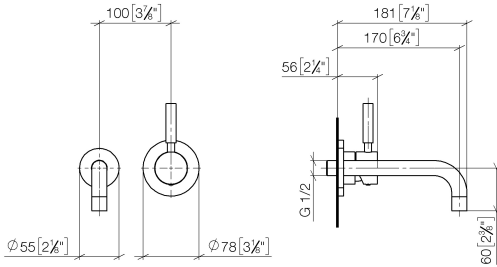

**EDITION PRO Waschtisch-Wand-Einhandbatterie ohne Ablaufgarnitur -  
Schwarz matt**

36 810 626

- Ausladung 170 mm
- starrer Auslauf
- runder luftangereicherter Strahl
- Bohrungsdurchmesser Auslauf 37 mm
- Bohrungsdurchmesser Einhandbatterie 57 mm
- Rosette für Auslauf Ø 55 mm
- Rosette für Mischer Ø 78 mm
- Durchfluss max. 7 l/min
- bleifrei

	Schwarz matt	36 810 626-33
	Chrom	36 810 626-00
	Chrom gebürstet	36 810 626-93

**Benötigtes Zubehör**

- EDITION PRO UP-Wand-  
Einhandbatterie Mischer rechts -** 35 870 970 90
- Max. Einbautiefe 95 mm
  - Min. Einbautiefe 80 mm

**EDITION PRO Waschtisch-Wand-Einhandbatterie ohne Ablaufgarnitur -  
Schwarz matt**

36 810 626  
mm [inches]

**Durchflussdiagramm**

**Zertifikate**

WRAS\_2107048. LGA\_9280.

**EDITION PRO Waschtisch-Wand-Einhandbatterie ohne Ablaufgarnitur -  
Schwarz matt**

36 810 626

**Ersatzteilstückliste**

Nr.	Artikelnummer	Benennung	Verbaumenge	Lieferzeit
1	90 14 10 026 00 90	Dichtung	1	2
2	09 27 22 503-33	Rosette	1	30
3	04 28 22 115 10-33	Auslauf	1	30
4	90 23 01 019 00-33	Luftsprudler	1	30
5	90 20 62 040 00-33	Griff	1	30
6	09 11 02 522-33	Haube	1	30
7	90 27 62 011 00-33	Rosette	1	30
8	90 15 05 064 01 90	Kartusche	1	2