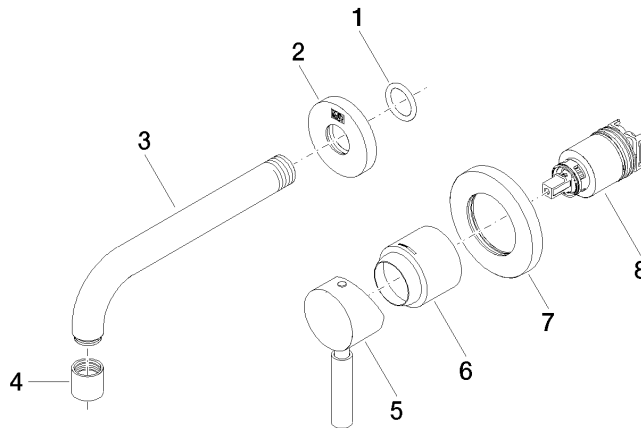

	Chrom gebürstet	36 810 626-93
	Chrom	36 810 626-00
	Schwarz matt	36 810 626-33

Benötigtes Zubehör

- EDITION PRO UP-Wand-Einhandbatterie Mischer rechts -** 35 870 970 90
- Max. Einbautiefe 95 mm
 - Min. Einbautiefe 80 mm

EDITION PRO Waschtisch-Wand-Einhandbatterie ohne Ablaufgarnitur - Chrom gebürstet

36 810 626
mm [inches]

Durchflussdiagramm

Zertifikate

WRAS_2107048. LGA_9280.

EDITION PRO Waschtisch-Wand-Einhandbatterie ohne Ablaufgarnitur - Chrom gebürstet

36 810 626

Ersatzteilstückliste

Nr.	Artikelnummer	Benennung	Verbaumenge	Lieferzeit
1	90 14 10 026 00 90	Dichtung	1	2
2	09 27 22 503-93	Rosette	1	20
3	04 28 22 115 10-93	Auslauf	1	20
4	90 23 01 019 00-93	Luftsprudler	1	20
5	90 20 62 040 00-93	Griff	1	20
6	09 11 02 522-93	Haube	1	60
7	90 27 62 011 00-93	Rosette	1	20
8	90 15 05 064 01 90	Kartusche	1	2