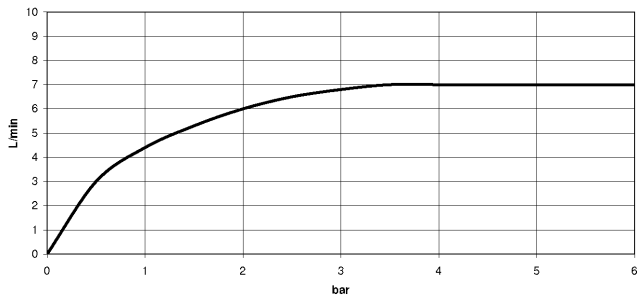

EDITION PRO Waschtisch-Wand-Einhandbatterie ohne Ablaufgarnitur - Chrom gebürstet

36 810 626
mm [inches]

Durchflussdiagramm

Zertifikate

WRAS_2107048. LGA_9280.

EDITION PRO Waschtisch-Wand-Einhandbatterie ohne Ablaufgarnitur - Chrom gebürstet