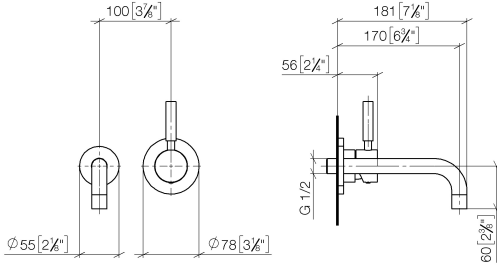

EDITION PRO Waschtisch-Wand-Einhandbatterie ohne Ablaufgarnitur - Chrom gebürstet

36 810 626

- Ausladung 170 mm
- starrer Auslauf
- runder luftangereicherter Strahl
- Bohrungsdurchmesser Auslauf 37 mm
- Bohrungsdurchmesser Einhandbatterie 57 mm
- Rosette für Auslauf Ø 55 mm
- Rosette für Mischer Ø 78 mm
- Durchfluss max. 7 l/min
- bleifrei

	Chrom gebürstet	36 810 626-93
	Chrom	36 810 626-00
	Schwarz matt	36 810 626-33

Benötigtes Zubehör

- EDITION PRO UP-Wand-Einhandbatterie Mischer rechts -** 35 870 970 90
- Max. Einbautiefe 95 mm
 - Min. Einbautiefe 80 mm

EDITION PRO Waschtisch-Wand-Einhandbatterie ohne Ablaufgarnitur - Chrom gebürstet

36 810 626
mm [inches]

Durchflussdiagramm

Zertifikate

WRAS_2107048. LGA_9280.

EDITION PRO Waschtisch-Wand-Einhandbatterie ohne Ablaufgarnitur - Chrom gebürstet

36 810 626

Ersatzteilstückliste

Nr.	Artikelnummer	Benennung	Verbaumenge	Lieferzeit
1	90 14 10 026 00 90	Dichtung	1	2
2	09 27 22 503-93	Rosette	1	20
3	04 28 22 115 10-93	Auslauf	1	20
4	90 23 01 019 00-93	Luftsprudler	1	20
5	90 20 62 040 00-93	Griff	1	20
6	09 11 02 522-93	Haube	1	60
7	90 27 62 011 00-93	Rosette	1	20
8	90 15 05 064 01 90	Kartusche	1	2