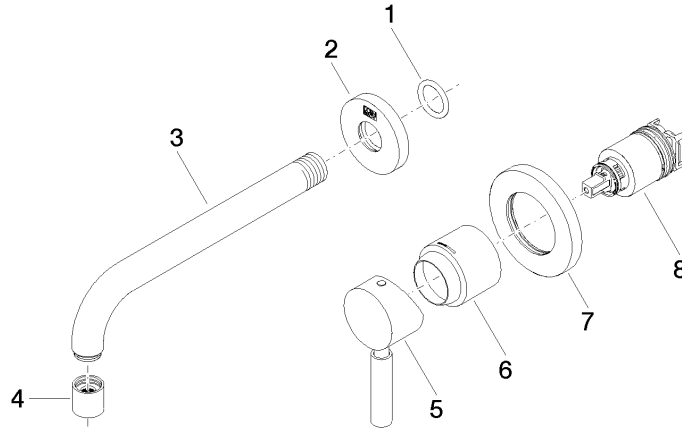

**EDITION PRO Waschtisch-Wand-Einhandbatterie ohne Ablaufgarnitur -  
Schwarz matt**

36 812 626  
mm [inches]

**Durchflussdiagramm**

**Zertifikate**

WRAS\_2107048. LGA\_9280.

**EDITION PRO Waschtisch-Wand-Einhandbatterie ohne Ablaufgarnitur -  
Schwarz matt**

36 812 626

**Ersatzteilstückliste**

Nr.	Artikelnummer	Benennung	Verbaumenge	Lieferzeit
1	90 14 10 026 00 90	Dichtung	1	2
2	09 27 22 503-33	Rosette	1	30
3	04 28 22 116 10-33	Auslauf	1	30
4	90 23 01 019 00-33	Luftsprudler	1	30
5	90 20 62 040 00-33	Griff	1	30
6	09 11 02 522-33	Haube	1	30
7	90 27 62 011 00-33	Rosette	1	30
8	90 15 05 064 01 90	Kartusche	1	2