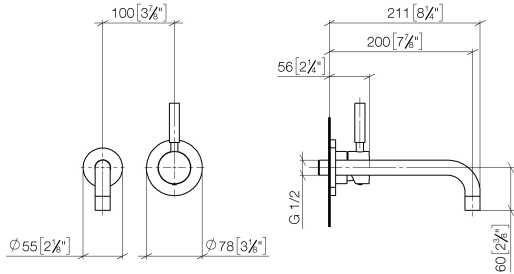

**EDITION PRO Waschtisch-Wand-Einhandbatterie ohne Ablaufgarnitur -  
Schwarz matt**

36 812 626

- Ausladung 200 mm
- starrer Auslauf
- runder luftangereicherter Strahl
- Bohrungsdurchmesser Auslauf 37 mm
- Bohrungsdurchmesser Einhandbatterie 57 mm
- Rosette für Auslauf Ø 55 mm
- Rosette für Mischer Ø 78 mm
- Durchfluss max. 7 l/min
- bleifrei

	Schwarz matt	36 812 626-33
	Chrom	36 812 626-00
	Chrom gebürstet	36 812 626-93

**Benötigtes Zubehör**

- EDITION PRO UP-Wand-Einhandbatterie Mischer rechts -** 35 870 970 90
- Max. Einbautiefe 95 mm
  - Min. Einbautiefe 80 mm

**EDITION PRO Waschtisch-Wand-Einhandbatterie ohne Ablaufgarnitur -  
Schwarz matt**

36 812 626  
mm [inches]

**Durchflussdiagramm**

**Zertifikate**

WRAS\_2107048. LGA\_9280.

**EDITION PRO Waschtisch-Wand-Einhandbatterie ohne Ablaufgarnitur -  
Schwarz matt**

36 812 626

**Ersatzteilstückliste**

Nr.	Artikelnummer	Benennung	Verbaumenge	Lieferzeit
1	90 14 10 026 00 90	Dichtung	1	2
2	09 27 22 503-33	Rosette	1	30
3	04 28 22 116 10-33	Auslauf	1	30
4	90 23 01 019 00-33	Luftsprudler	1	30
5	90 20 62 040 00-33	Griff	1	30
6	09 11 02 522-33	Haube	1	30
7	90 27 62 011 00-33	Rosette	1	30
8	90 15 05 064 01 90	Kartusche	1	2