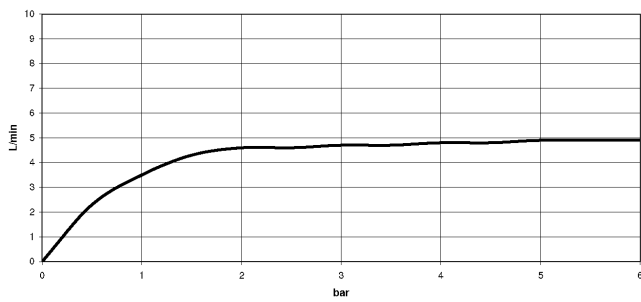

CL.1 Waschtisch-Wand-Einhandbatterie ohne Ablaufgarnitur - Champagne gebürstet (22kt Gold)

CL.1

36 860 705
mm [inches]

Durchflussdiagramm

Zertifikate

IAPMO_N-4976 (2). DVGW_DW-6512DN0435. IAPMO_6397 (2).

CL.1 Waschtisch-Wand-Einhandbatterie ohne Ablaufgarnitur - Champagne gebürstet (22kt Gold)