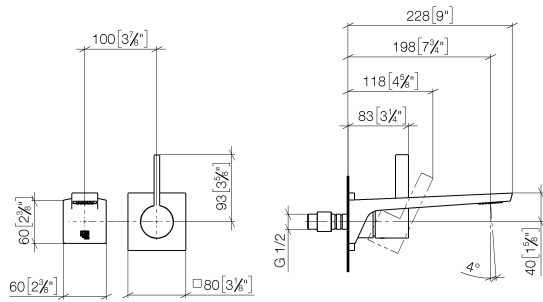

CL.1 Waschtisch-Wand-Einhandbatterie ohne Ablaufgarnitur - Champagne gebürstet (22kt Gold)

CL.1

36 860 705

- Ausladung 198 mm
- starrer Auslauf
- rechteckiges Strahlbild mit 40 Einzelstrahlen
- Bohrungsdurchmesser Auslauf 37 mm
- Bohrungsdurchmesser Einhandbatterie 57 mm
- Rosette 80 x 80 mm
- Durchfluss max. 4,5 l/min
- bleifrei
- Dieses Produkt leistet einen Beitrag zur Erfüllung der Vorgaben von nachhaltigen Gebäudezertifizierungen, z.B. LEED®, BREEAM®, DGNB

CL.1 Waschtisch-Wand-Einhandbatterie ohne Ablaufgarnitur - Champagne gebürstet (22kt Gold)

CL.1

36 860 705
mm [inches]

Durchflussdiagramm

Zertifikate

IAPMO_N-4976 (2). DVGW_DW-6512DN0435. IAPMO_6397 (2).

CL.1 Waschtisch-Wand-Einhandbatterie ohne Ablaufgarnitur - Champagne gebürstet (22kt Gold)

CL.1

36 860 705
Ersatzteile für die
anderen
Oberflächenvarianten
finden Sie hier:
Chrom

Ersatzteilstückliste

Nr.	Artikelnummer	Benennung	Verbaumenge	Lieferzeit
1	13 800 705-46	CL.1 Waschtisch-Wand-Auslauf ohne Ablaufgarnitur - Champagne gebürstet (22kt Gold)	1	30
2	09 20 70 050-46	Griff	1	60
3	90 31 11 030 00 90	Stift	1	2
4	90 31 20 087 00-46	Stopfen	1	30
5	09 11 02 288-46	Haube	1	60
6	09 27 78 039-46	Rosette	1	60
7	90 14 10 049 00 90	Dichtung	1	2
8	90 15 05 064 01 90	Kartusche	1	2
9	90 30 09 064 00 90	Schlüssel	1	2