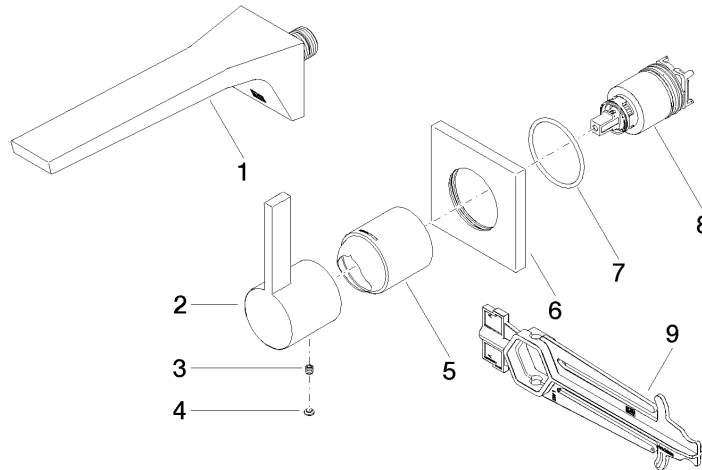

CL.1 Waschtisch-Wand-Einhandbatterie ohne Ablaufgarnitur - Champagne gebürstet (22kt Gold)

CL.1

36 860 705
mm [inches]

Durchflussdiagramm

Zertifikate

IAPMO_N-4976 (2). DVGW_DW-6512DN0435. IAPMO_6397 (2).

CL.1 Waschtisch-Wand-Einhandbatterie ohne Ablaufgarnitur - Champagne gebürstet (22kt Gold)

CL.1

36 860 705
Ersatzteile für die
anderen
Oberflächenvarianten
finden Sie hier:
Chrom

Ersatzteilstückliste

Nr.	Artikelnummer	Benennung	Verbaumenge	Lieferzeit
1	13 800 705-46	CL.1 Waschtisch-Wand-Auslauf ohne Ablaufgarnitur - Champagne gebürstet (22kt Gold)	1	30
2	09 20 70 050-46	Griff	1	60
3	90 31 11 030 00 90	Stift	1	2
4	90 31 20 087 00-46	Stopfen	1	30
5	09 11 02 288-46	Haube	1	60
6	09 27 78 039-46	Rosette	1	60
7	90 14 10 049 00 90	Dichtung	1	2
8	90 15 05 064 01 90	Kartusche	1	2
9	90 30 09 064 00 90	Schlüssel	1	2