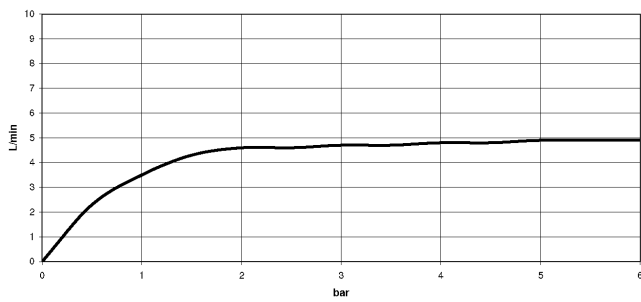

- UP-Wand-Einhandbatterie -** 35 860 970 90
- Max. Einbautiefe 95 mm
 - Min. Einbautiefe 80 mm

36 860 705
mm [inches]

Durchflussdiagramm

Zertifikate

IAPMO_N-4976 (2). DVGW_DW-6512DN0435. IAPMO_8834 (2). IAPMO_6397 (2). IAPMO_4976 (1).
LGA_29900.