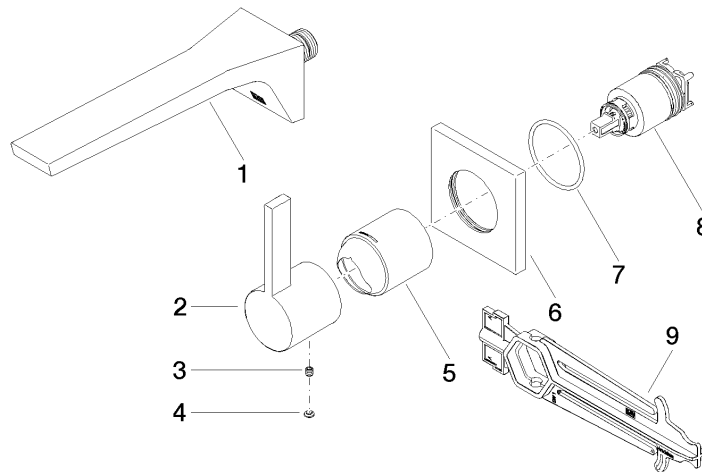

Benötigtes Zubehör

- UP-Wand-Einhandbatterie Mischer rechts -** 35 816 970 90
- **ACHTUNG:** Nicht für UP-Montage geeignet. Anschluss über Eckventile, Befestigung über Verschraubung mit der Rückwand.

Benötigtes Zubehör

- UP-Wand-Einhandbatterie -** 35 860 970 90
- Max. Einbautiefe 95 mm
 - Min. Einbautiefe 80 mm

36 860 705
mm [inches]

Durchflussdiagramm

Zertifikate

IAPMO_N-4976 (2). DVGW_DW-6512DN0435. IAPMO_8834 (2). IAPMO_6397 (2). IAPMO_4976 (1).
LGA_29900.

36 860 705

Ersatzteilstückliste

Nr.	Artikelnummer	Benennung	Verbaumenge	Lieferzeit
1	13 800 705-99	CL.1 Waschtisch-Wand-Auslauf ohne Ablaufgarnitur - Dark Platinum gebürstet	1	30
2	09 20 70 050-99	Griff	1	30
3	90 31 11 030 00 90	Stift	1	2
4	90 31 20 087 00-99	Stopfen	1	30
5	09 11 02 288-99	Haube	1	30
6	09 27 78 039-99	Rosette	1	30
7	90 14 10 049 00 90	Dichtung	1	2
8	90 15 05 064 01 90	Kartusche	1	2
9	90 30 09 064 00 90	Schlüssel	1	2