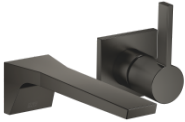

**CL.1 Waschtisch-Wand-Einhandbatterie ohne Ablaufgarnitur - Dark Platinum
gebürstet**

CL.1

36 860 705

- Ausladung 198 mm
- starrer Auslauf
- rechteckiges Strahlbild mit 40 Einzelstrahlen
- Bohrungsdurchmesser Auslauf 37 mm
- Bohrungsdurchmesser Einhandbatterie 57 mm
- Rosette 80 x 80 mm
- Durchfluss max. 4,5 l/min
- bleifrei
- Dieses Produkt leistet einen Beitrag zur Erfüllung der Vorgaben von nachhaltigen Gebäudezertifizierungen, z.B. LEED®, BREEAM®, DGNB

	Dark Platinum gebürstet	36 860 705-99
	Chrom	36 860 705-00
	Platin gebürstet	36 860 705-06
	Dark Chrome	36 860 705-19
	Champagne gebürstet (22kt Gold)	36 860 705-46
	Champagne (22kt Gold)	36 860 705-47

Benötigtes Zubehör

- UP-Wand-Einhandbatterie Mischer rechts -** 35 816 970 90
- **ACHTUNG:** Nicht für UP-Montage geeignet. Anschluss über Eckventile, Befestigung über Verschraubung mit der Rückwand.

Benötigtes Zubehör