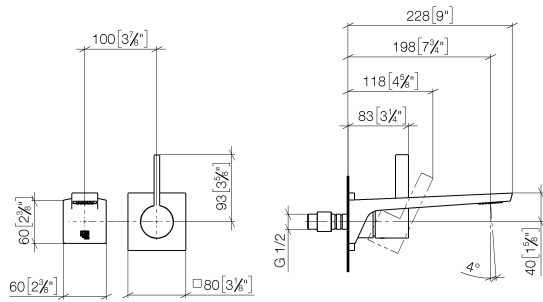

Benötigtes Zubehör

- UP-Wand-Einhandbatterie Mischer rechts -** 35 816 970 90
- **ACHTUNG:** Nicht für UP-Montage geeignet. Anschluss über Eckventile, Befestigung über Verschraubung mit der Rückwand.

Benötigtes Zubehör

- UP-Wand-Einhandbatterie -** 35 860 970 90
- Max. Einbautiefe 95 mm
 - Min. Einbautiefe 80 mm

36 860 705
mm [inches]

Durchflussdiagramm

Zertifikate

IAPMO_N-4976 (2). DVGW_DW-6512DN0435. IAPMO_8834 (2). IAPMO_6397 (2). IAPMO_4976 (1).
LGA_29900.

36 860 705

Ersatzteilstückliste

Nr.	Artikelnummer	Benennung	Verbaumenge	Lieferzeit
1	13 800 705-99	CL.1 Waschtisch-Wand-Auslauf ohne Ablaufgarnitur - Dark Platinum gebürstet	1	30
2	09 20 70 050-99	Griff	1	30
3	90 31 11 030 00 90	Stift	1	2
4	90 31 20 087 00-99	Stopfen	1	30
5	09 11 02 288-99	Haube	1	30
6	09 27 78 039-99	Rosette	1	30
7	90 14 10 049 00 90	Dichtung	1	2
8	90 15 05 064 01 90	Kartusche	1	2
9	90 30 09 064 00 90	Schlüssel	1	2