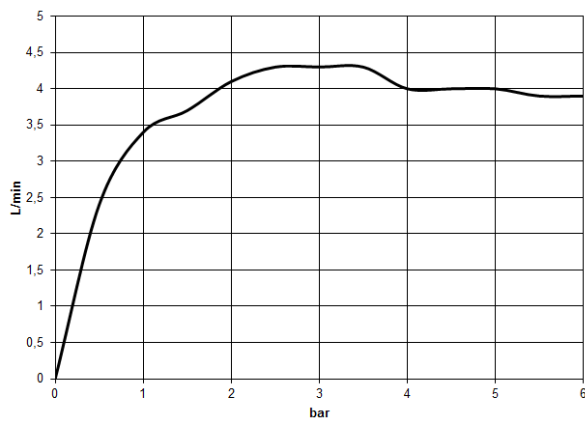

36 860 811

- Ausladung 160 mm
- starrer Auslauf
- rechteckiger luftangereicherter Strahl
- Bohrungsdurchmesser Auslauf 37 mm
- Bohrungsdurchmesser Einhandbatterie 57 mm
- Rosette für Mischer 80 x 80 mm
- Durchfluss max. 4,5 l/min
- bleifrei
- Dieses Produkt leistet einen Beitrag zur Erfüllung der Vorgaben von nachhaltigen Gebäudezertifizierungen, z.B. LEED®, BREEM®, DGNB

	Dark Chrome	36 860 811-19
	Chrom	36 860 811-00
	Platin gebürstet	36 860 811-06
	Messing gebürstet (23kt Gold)	36 860 811-28
	Dark Platin gebürstet	36 860 811-99

36 860 811

mm [inches]

**Durchflussdiagramm**