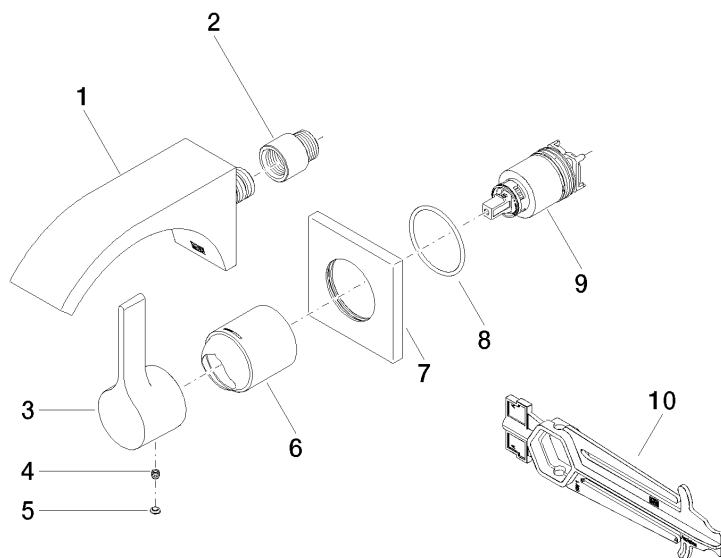

36 860 811

- Ausladung 160 mm
- starrer Auslauf
- rechteckiger luftangereicherter Strahl
- Bohrungsdurchmesser Auslauf 37 mm
- Bohrungsdurchmesser Einhandbatterie 57 mm
- Rosette für Mischer 80 x 80 mm
- Durchfluss max. 4,5 l/min
- bleifrei
- Dieses Produkt leistet einen Beitrag zur Erfüllung der Vorgaben von nachhaltigen Gebäudezertifizierungen, z.B. LEED®, BREEM®, DGNB

	Dark Chrome	36 860 811-19
	Chrom	36 860 811-00
	Platin gebürstet	36 860 811-06
	Messing gebürstet (23kt Gold)	36 860 811-28
	Dark Platin gebürstet	36 860 811-99

36 860 811

mm [inches]

**Durchflussdiagramm**

### Ersatzteilstückliste

Nr.	Artikelnummer	Benennung	Verbaumenge	Lieferzeit
1	13 800 811-19	CYO Waschtisch-Wand-Auslauf ohne Ablaufgarnitur - Dark Chrome	1	20
2	09 24 03 072 10 90	Nippel	1	2
3	09 20 80 021-19	Griff	1	60
4	90 31 11 030 00 90	Stift	1	2
5	90 31 20 087 00-19	Stopfen	1	20
6	09 11 02 288-19	Haube	1	20
7	09 27 78 039-19	Rosette	1	60
8	90 14 10 049 00 90	Dichtung	1	2
9	90 15 05 064 01 90	Kartusche	1	2
10	90 30 09 064 00 90	Schlüssel	1	2