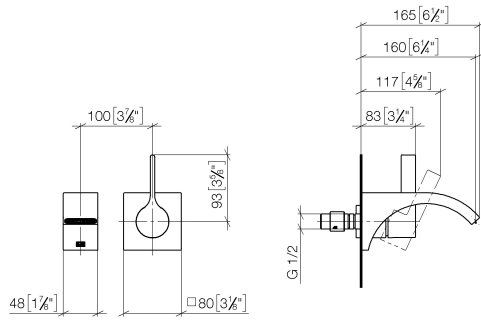

36 860 811

- Ausladung 160 mm
- starrer Auslauf
- rechteckiger luftangereicherter Strahl
- Bohrungsdurchmesser Auslauf 37 mm
- Bohrungsdurchmesser Einhandbatterie 57 mm
- Rosette für Mischer 80 x 80 mm
- Durchfluss max. 4,5 l/min
- bleifrei
- Dieses Produkt leistet einen Beitrag zur Erfüllung der Vorgaben von nachhaltigen Gebäudezertifizierungen, z.B. LEED®, BREEM®, DGNB

	Dark Chrome	36 860 811-19
	Chrom	36 860 811-00
	Platin gebürstet	36 860 811-06
	Messing gebürstet (23kt Gold)	36 860 811-28
	Dark Platin gebürstet	36 860 811-99

36 860 811

mm [inches]

**Durchflussdiagramm**

### Ersatzteilstückliste

Nr.	Artikelnummer	Benennung	Verbaumenge	Lieferzeit
1	13 800 811-19	CYO Waschtisch-Wand-Auslauf ohne Ablaufgarnitur - Dark Chrome	1	20
2	09 24 03 072 10 90	Nippel	1	2
3	09 20 80 021-19	Griff	1	60
4	90 31 11 030 00 90	Stift	1	2
5	90 31 20 087 00-19	Stopfen	1	20
6	09 11 02 288-19	Haube	1	20
7	09 27 78 039-19	Rosette	1	60
8	90 14 10 049 00 90	Dichtung	1	2
9	90 15 05 064 01 90	Kartusche	1	2
10	90 30 09 064 00 90	Schlüssel	1	2