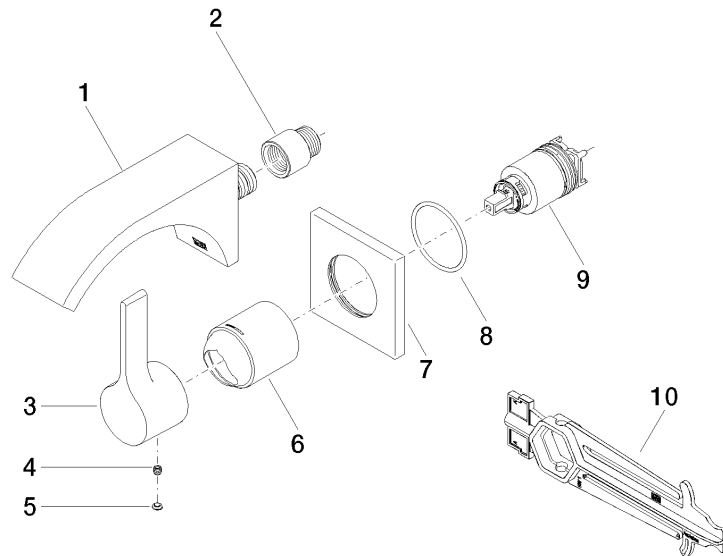

	Dark Platinum gebürstet	36 860 811-99
	Chrom	36 860 811-00
	Platin gebürstet	36 860 811-06
	Dark Chrome	36 860 811-19
	Messing gebürstet (23kt Gold)	36 860 811-28

Benötigtes Zubehör

- UP-Wand-Einhandbatterie -** 35 860 970 90
- Max. Einbautiefe 95 mm
 - Min. Einbautiefe 80 mm

36 860 811
mm [inches]

Durchflussdiagramm

Zertifikate

IAPMO_N-4976 (2). WRAS_2107047. IAPMO_8834 (2). IAPMO_6397 (2). IAPMO_4976 (1).

LGA_38122.

36 860 811

Ersatzteilstückliste

Nr.	Artikelnummer	Benennung	Verbaumenge	Lieferzeit
1	13 800 811-99	CYO Waschtisch-Wand-Auslauf ohne Ablaufgarnitur - Dark Platinum gebürstet	1	30
2	09 24 03 072 10 90	Nippel	1	2
3	09 20 80 021-99	Griff	1	30
4	90 31 11 030 00 90	Stift	1	2
5	90 31 20 087 00-99	Stopfen	1	30
6	09 11 02 288-99	Haube	1	30
7	09 27 78 039-99	Rosette	1	30
8	90 14 10 049 00 90	Dichtung	1	2
9	90 15 05 064 01 90	Kartusche	1	2
10	90 30 09 064 00 90	Schlüssel	1	2