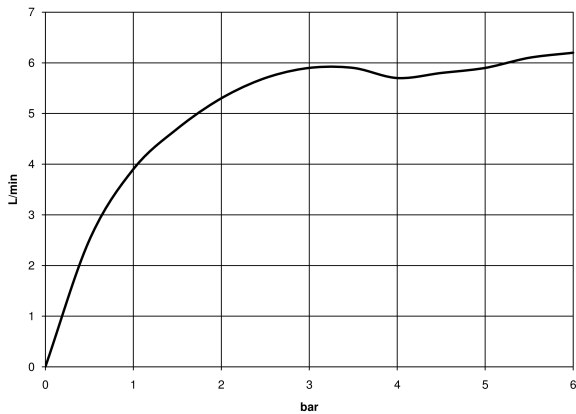

**LISSÉ Waschtisch-Wand-Einhandbatterie ohne Ablaufgarnitur - Chrom
gebürstet**

LISSÉ

36 860 845

- Ausladung 170 mm
- starrer Auslauf
- runder luftangereicherter Strahl
- Bohrungsdurchmesser Auslauf 37 mm
- Bohrungsdurchmesser Einhandbatterie 57 mm
- Rosette 78 x 78 mm
- Durchfluss max. 5,7 l/min
- bleifrei
- Dieses Produkt leistet einen Beitrag zur Erfüllung der Vorgaben von nachhaltigen Gebäudezertifizierungen, z.B. LEED®, BREEAM®, DGNB

	Chrom gebürstet	36 860 845-93
	Chrom	36 860 845-00
	Platin gebürstet	36 860 845-06
	Dark Chrome	36 860 845-19
	Schwarz matt	36 860 845-33
	Dark Platinum gebürstet	36 860 845-99

36 860 845
mm [inches]

Durchflussdiagramm