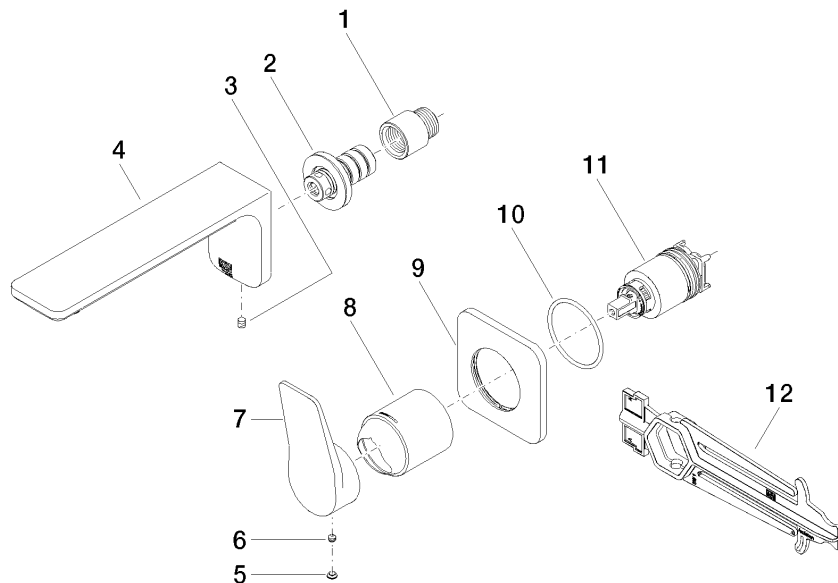

**LISSÉ Waschtisch-Wand-Einhandbatterie ohne Ablaufgarnitur - Chrom
gebürstet**

LISSÉ

36 860 845

- Ausladung 170 mm
- starrer Auslauf
- runder luftangereicherter Strahl
- Bohrungsdurchmesser Auslauf 37 mm
- Bohrungsdurchmesser Einhandbatterie 57 mm
- Rosette 78 x 78 mm
- Durchfluss max. 5,7 l/min
- bleifrei
- Dieses Produkt leistet einen Beitrag zur Erfüllung der Vorgaben von nachhaltigen Gebäudezertifizierungen, z.B. LEED®, BREEAM®, DGNB

	Chrom gebürstet	36 860 845-93
	Chrom	36 860 845-00
	Platin gebürstet	36 860 845-06
	Dark Chrome	36 860 845-19
	Schwarz matt	36 860 845-33
	Dark Platinum gebürstet	36 860 845-99

36 860 845
mm [inches]

Durchflussdiagramm

Ersatzteilstückliste

Nr.	Artikelnummer	Benennung	Verbaumenge	Lieferzeit
1	09 24 03 072 10 90	Nippel	1	2
2	90 24 03 108 00 90	Nippel Set	1	2
3	90 31 11 004 00 90	Stift	1	2
4	90 11 84 021 00-93	Auslauf	1	20
5	90 31 20 087 00-93	Stopfen	1	20
6	90 31 11 063 00 90	Stift	1	2
7	09 20 84 021-93	Griff	1	20
8	09 11 02 288-93	Haube	1	20
9	90 27 84 020 00-93	Rosette	1	20
10	90 14 10 049 00 90	Dichtung	1	2
11	90 15 05 064 01 90	Kartusche	1	2
12	90 30 09 064 00 90	Schlüssel	1	2