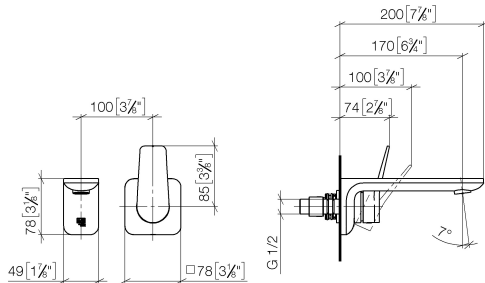

LISSÉ Waschtisch-Wand-Einhandbatterie ohne Ablaufgarnitur - Dark Platinum gebürstet

LISSÉ

36 860 845

- Ausladung 170 mm
- starrer Auslauf
- runder luftangereicherter Strahl
- Bohrungsdurchmesser Auslauf 37 mm
- Bohrungsdurchmesser Einhandbatterie 57 mm
- Rosette 78 x 78 mm
- Durchfluss max. 5,7 l/min
- bleifrei
- Dieses Produkt leistet einen Beitrag zur Erfüllung der Vorgaben von nachhaltigen Gebäudezertifizierungen, z.B. LEED®, BREEAM®, DGNB

	Dark Platinum gebürstet	36 860 845-99
	Chrom	36 860 845-00
	Platin gebürstet	36 860 845-06
	Dark Chrome	36 860 845-19
	Schwarz matt	36 860 845-33
	Chrom gebürstet	36 860 845-93

Benötigtes Zubehör

	UP-Wand-Einhandbatterie Mischer rechts - • ACHTUNG: Nicht für UP-Montage geeignet. Anschluss über Eckventile, Befestigung über Verschraubung mit der Rückwand.	35 816 970 90
---	--	---------------

Benötigtes Zubehör

	UP-Wand-Einhandbatterie - • Min. Einbautiefe 80 mm • Max. Einbautiefe 95 mm	35 860 970 90
---	--	---------------

Empfohlenes Zubehör

	Ablaufgarnitur mit Zugknopf für Standmontage 1 1/4" - Dark Platinum gebürstet	10 200 970-99
---	--	---------------

36 860 845
mm [inches]

Durchflussdiagramm

Zertifikate

IAPMO_N-4976 (2). DVGW_DW-6512DN0435. IAPMO_8834 (2). IAPMO_6397 (2). WRAS_2107018.

36 860 845