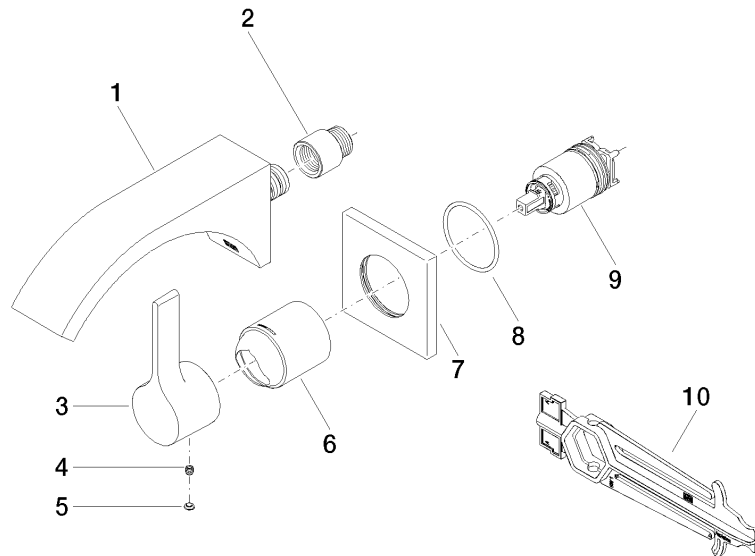

36 861 811

- Ausladung 190 mm
- starrer Auslauf
- rechteckiger luftangereicherter Strahl
- Bohrungsdurchmesser Auslauf 37 mm
- Bohrungsdurchmesser Einhandbatterie 57 mm
- Rosette für Mischer 80 x 80 mm
- Durchfluss max. 4,5 l/min
- bleifrei
- Dieses Produkt leistet einen Beitrag zur Erfüllung der Vorgaben von nachhaltigen Gebäudezertifizierungen, z.B. LEED®, BREEAM®, DGNB

	Chrom	36 861 811-00
	Platin gebürstet	36 861 811-06
	Dark Chrome	36 861 811-19
	Messing gebürstet (23kt Gold)	36 861 811-28
	Dark Platinum gebürstet	36 861 811-99

**Benötigtes Zubehör**

- UP-Wand-Einhandbatterie -** 35 860 970 90
- Max. Einbautiefe 95 mm
  - Min. Einbautiefe 80 mm

36 861 811

mm [inches]

**Durchflussdiagramm**

**Zertifikate**

IAPMO\_N-4976 (2). WRAS\_2107047. IAPMO\_8834 (2). IAPMO\_6397 (2). IAPMO\_4976 (1).

LGA\_38122.

36 861 811

### Ersatzteilstückliste

Nr.	Artikelnummer	Benennung	Verbaumenge	Lieferzeit
1	13 805 811-00	CYO Waschtisch-Wand-Auslauf ohne Ablaufgarnitur - Chrom	1	10
2	09 24 03 072 10 90	Nippel	1	2
3	09 20 80 021-00	Griff	1	10
4	90 31 11 030 00 90	Stift	1	2
5	90 31 20 087 00-00	Stopfen	1	10
6	09 11 02 288-00	Haube	1	10
7	09 27 78 039-00	Rosette	1	10
8	90 14 10 049 00 90	Dichtung	1	2
9	90 15 05 064 01 90	Kartusche	1	2
10	90 30 09 064 00 90	Schlüssel	1	2