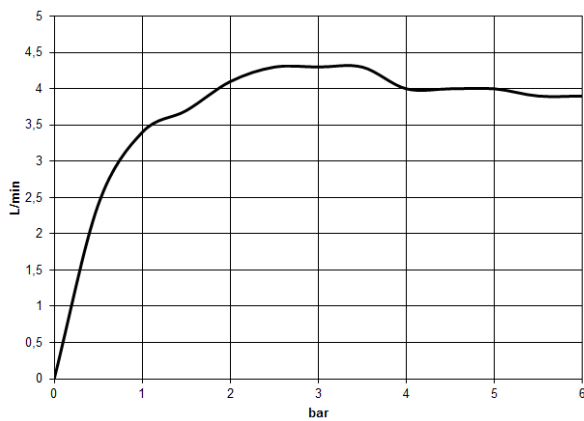

36 861 811

- Ausladung 190 mm
- starrer Auslauf
- rechteckiger luftangereicherter Strahl
- Bohrungsdurchmesser Auslauf 37 mm
- Bohrungsdurchmesser Einhandbatterie 57 mm
- Rosette für Mischer 80 x 80 mm
- Durchfluss max. 4,5 l/min
- bleifrei
- Dieses Produkt leistet einen Beitrag zur Erfüllung der Vorgaben von nachhaltigen Gebäudezertifizierungen, z.B. LEED®, BREEAM®, DGNB

36 861 811

mm [inches]

**Durchflussdiagramm**

**Zertifikate**

IAPMO\_N-4976 (2). WRAS\_2107047. IAPMO\_8834 (2). IAPMO\_6397 (2). IAPMO\_4976 (1).

LGA\_38122.

36 861 811