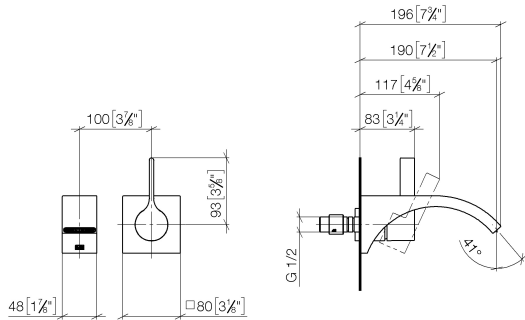

36 861 811

- Ausladung 190 mm
- starrer Auslauf
- rechteckiger luftangereicherter Strahl
- Bohrungsdurchmesser Auslauf 37 mm
- Bohrungsdurchmesser Einhandbatterie 57 mm
- Rosette für Mischer 80 x 80 mm
- Durchfluss max. 4,5 l/min
- bleifrei
- Dieses Produkt leistet einen Beitrag zur Erfüllung der Vorgaben von nachhaltigen Gebäudezertifizierungen, z.B. LEED®, BREEAM®, DGNB

	Chrom	36 861 811-00
	Platin gebürstet	36 861 811-06
	Dark Chrome	36 861 811-19
	Messing gebürstet (23kt Gold)	36 861 811-28
	Dark Platinum gebürstet	36 861 811-99

**Benötigtes Zubehör**

- UP-Wand-Einhandbatterie -** 35 860 970 90
- Max. Einbautiefe 95 mm
  - Min. Einbautiefe 80 mm

36 861 811

mm [inches]

**Durchflussdiagramm**

**Zertifikate**

IAPMO\_N-4976 (2). WRAS\_2107047. IAPMO\_8834 (2). IAPMO\_6397 (2). IAPMO\_4976 (1).

LGA\_38122.

36 861 811

### Ersatzteilstückliste

Nr.	Artikelnummer	Benennung	Verbaumenge	Lieferzeit
1	13 805 811-00	CYO Waschtisch-Wand-Auslauf ohne Ablaufgarnitur - Chrom	1	10
2	09 24 03 072 10 90	Nippel	1	2
3	09 20 80 021-00	Griff	1	10
4	90 31 11 030 00 90	Stift	1	2
5	90 31 20 087 00-00	Stopfen	1	10
6	09 11 02 288-00	Haube	1	10
7	09 27 78 039-00	Rosette	1	10
8	90 14 10 049 00 90	Dichtung	1	2
9	90 15 05 064 01 90	Kartusche	1	2
10	90 30 09 064 00 90	Schlüssel	1	2