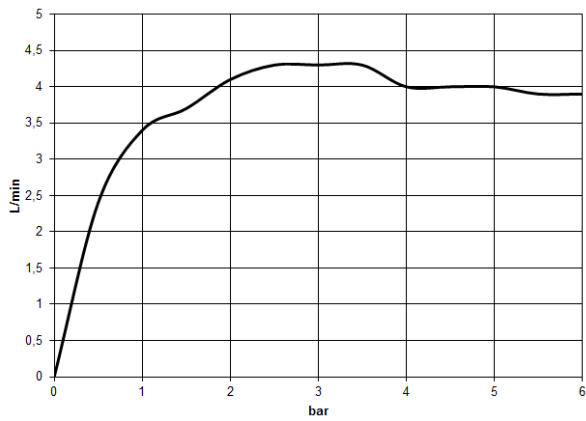

36 861 811

- Ausladung 190 mm
- starrer Auslauf
- rechteckiger luftangereicherter Strahl
- Bohrungsdurchmesser Auslauf 37 mm
- Bohrungsdurchmesser Einhandbatterie 57 mm
- Rosette für Mischer 80 x 80 mm
- Durchfluss max. 4,5 l/min
- bleifrei
- Dieses Produkt leistet einen Beitrag zur Erfüllung der Vorgaben von nachhaltigen Gebäudezertifizierungen, z.B. LEED®, BREEM®, DGNB

	Dark Chrome	36 861 811-19
	Chrom	36 861 811-00
	Platin gebürstet	36 861 811-06
	Messing gebürstet (23kt Gold)	36 861 811-28
	Dark Platin gebürstet	36 861 811-99

36 861 811

mm [inches]

Durchflussdiagramm