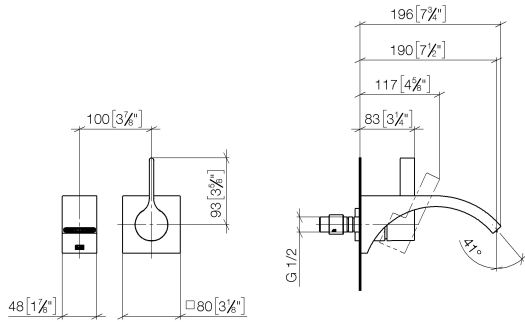

36 861 811

- Ausladung 190 mm
- starrer Auslauf
- rechteckiger luftangereicherter Strahl
- Bohrungsdurchmesser Auslauf 37 mm
- Bohrungsdurchmesser Einhandbatterie 57 mm
- Rosette für Mischer 80 x 80 mm
- Durchfluss max. 4,5 l/min
- bleifrei
- Dieses Produkt leistet einen Beitrag zur Erfüllung der Vorgaben von nachhaltigen Gebäudezertifizierungen, z.B. LEED®, BREEM®, DGNB

	Dark Chrome	36 861 811-19
	Chrom	36 861 811-00
	Platin gebürstet	36 861 811-06
	Messing gebürstet (23kt Gold)	36 861 811-28
	Dark Platin gebürstet	36 861 811-99

36 861 811

mm [inches]

Durchflussdiagramm

Zertifikate

IAPMO_N-4976 (2). IAPMO_6397 (2).

36 861 811

Ersatzteile für die
anderen
Oberflächenvarianten
finden Sie hier:
Chrom

Ersatzteilstückliste

Nr.	Artikelnummer	Benennung	Verbaumenge	Lieferzeit
1	13 805 811-19	CYO Waschtisch-Wand-Auslauf ohne Ablaufgarnitur - Dark Chrome	1	20
2	09 24 03 072 10 90	Nippel	1	2
3	09 20 80 021-19	Griff	1	60
4	90 31 11 030 00 90	Stift	1	2
5	90 31 20 087 00-19	Stopfen	1	20
6	09 11 02 288-19	Haube	1	20
7	09 27 78 039-19	Rosette	1	60
8	90 14 10 049 00 90	Dichtung	1	2
9	90 15 05 064 01 90	Kartusche	1	2
10	90 30 09 064 00 90	Schlüssel	1	2