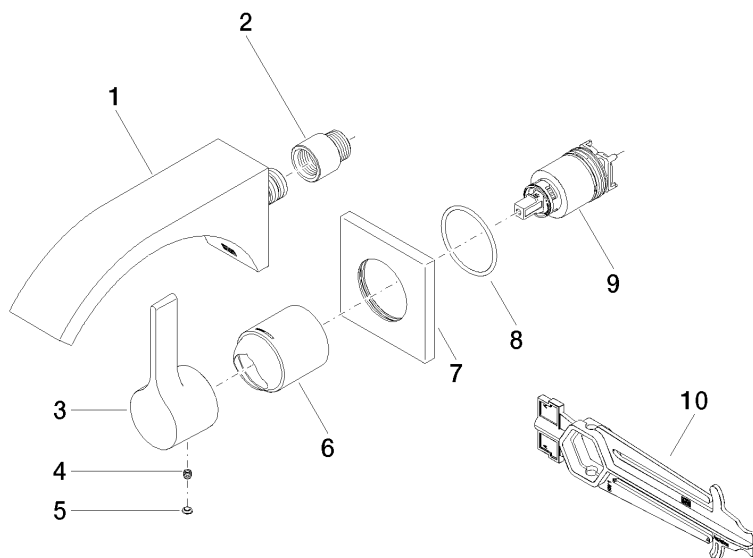

36 861 811

- Ausladung 190 mm
- starrer Auslauf
- rechteckiger luftangereicherter Strahl
- Bohrungsdurchmesser Auslauf 37 mm
- Bohrungsdurchmesser Einhandbatterie 57 mm
- Rosette für Mischer 80 x 80 mm
- Durchfluss max. 4,5 l/min
- bleifrei
- Dieses Produkt leistet einen Beitrag zur Erfüllung der Vorgaben von nachhaltigen Gebäudezertifizierungen, z.B. LEED®, BREEM®, DGNB

	Dark Chrome	36 861 811-19
	Chrom	36 861 811-00
	Platin gebürstet	36 861 811-06
	Messing gebürstet (23kt Gold)	36 861 811-28
	Dark Platin gebürstet	36 861 811-99

36 861 811

mm [inches]

Durchflussdiagramm

Zertifikate

IAPMO_N-4976 (2). IAPMO_6397 (2).

36 861 811

Ersatzteile für die
anderen
Oberflächenvarianten
finden Sie hier:
Chrom

Ersatzteilstückliste

Nr.	Artikelnummer	Benennung	Verbaumenge	Lieferzeit
1	13 805 811-19	CYO Waschtisch-Wand-Auslauf ohne Ablaufgarnitur - Dark Chrome	1	20
2	09 24 03 072 10 90	Nippel	1	2
3	09 20 80 021-19	Griff	1	60
4	90 31 11 030 00 90	Stift	1	2
5	90 31 20 087 00-19	Stopfen	1	20
6	09 11 02 288-19	Haube	1	20
7	09 27 78 039-19	Rosette	1	60
8	90 14 10 049 00 90	Dichtung	1	2
9	90 15 05 064 01 90	Kartusche	1	2
10	90 30 09 064 00 90	Schlüssel	1	2