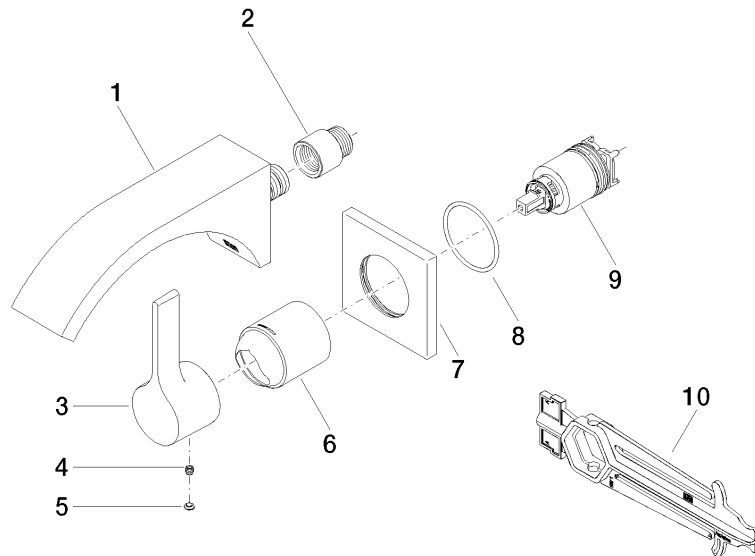

	Dark Platinum gebürstet	36 861 811-99
	Chrom	36 861 811-00
	Platin gebürstet	36 861 811-06
	Dark Chrome	36 861 811-19
	Messing gebürstet (23kt Gold)	36 861 811-28

Benötigtes Zubehör

- UP-Wand-Einhandbatterie -** 35 860 970 90
- Max. Einbautiefe 95 mm
 - Min. Einbautiefe 80 mm

36 861 811
mm [inches]

Durchflussdiagramm

Zertifikate

IAPMO_N-4976 (2). WRAS_2107047. IAPMO_8834 (2). IAPMO_6397 (2). IAPMO_4976 (1).

LGA_38122.

36 861 811

Ersatzteilstückliste

Nr.	Artikelnummer	Benennung	Verbaumenge	Lieferzeit
1	13 805 811-99	CYO Waschtisch-Wand-Auslauf ohne Ablaufgarnitur - Dark Platinum gebürstet	1	30
2	09 24 03 072 10 90	Nippel	1	2
3	09 20 80 021-99	Griff	1	30
4	90 31 11 030 00 90	Stift	1	2
5	90 31 20 087 00-99	Stopfen	1	30
6	09 11 02 288-99	Haube	1	30
7	09 27 78 039-99	Rosette	1	30
8	90 14 10 049 00 90	Dichtung	1	2
9	90 15 05 064 01 90	Kartusche	1	2
10	90 30 09 064 00 90	Schlüssel	1	2