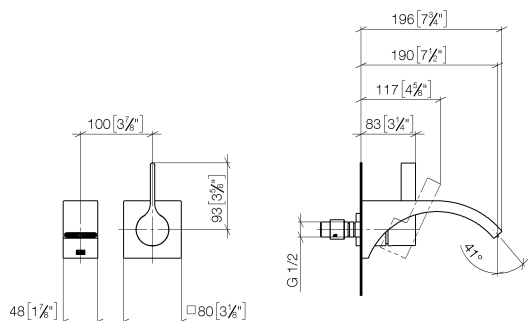

**CYO Waschtisch-Wand-Einhandbatterie ohne Ablaufgarnitur - Dark Platinum
gebürstet**

CYO

36 861 811

- Ausladung 190 mm
- starrer Auslauf
- rechteckiger luftangereicherter Strahl
- Bohrungsdurchmesser Auslauf 37 mm
- Bohrungsdurchmesser Einhandbatterie 57 mm
- Rosette für Mischer 80 x 80 mm
- Durchfluss max. 4,5 l/min
- bleifrei
- Dieses Produkt leistet einen Beitrag zur Erfüllung der Vorgaben von nachhaltigen Gebäudezertifizierungen, z.B. LEED®, BREEAM®, DGNB

	Dark Platinum gebürstet	36 861 811-99
	Chrom	36 861 811-00
	Platin gebürstet	36 861 811-06
	Dark Chrome	36 861 811-19
	Messing gebürstet (23kt Gold)	36 861 811-28

Benötigtes Zubehör

- UP-Wand-Einhandbatterie -** 35 860 970 90
- Max. Einbautiefe 95 mm
 - Min. Einbautiefe 80 mm

36 861 811
mm [inches]

Durchflussdiagramm

Zertifikate

IAPMO_N-4976 (2). WRAS_2107047. IAPMO_8834 (2). IAPMO_6397 (2). IAPMO_4976 (1).

LGA_38122.

36 861 811

Ersatzteilstückliste

Nr.	Artikelnummer	Benennung	Verbaumenge	Lieferzeit
1	13 805 811-99	CYO Waschtisch-Wand-Auslauf ohne Ablaufgarnitur - Dark Platinum gebürstet	1	30
2	09 24 03 072 10 90	Nippel	1	2
3	09 20 80 021-99	Griff	1	30
4	90 31 11 030 00 90	Stift	1	2
5	90 31 20 087 00-99	Stopfen	1	30
6	09 11 02 288-99	Haube	1	30
7	09 27 78 039-99	Rosette	1	30
8	90 14 10 049 00 90	Dichtung	1	2
9	90 15 05 064 01 90	Kartusche	1	2
10	90 30 09 064 00 90	Schlüssel	1	2