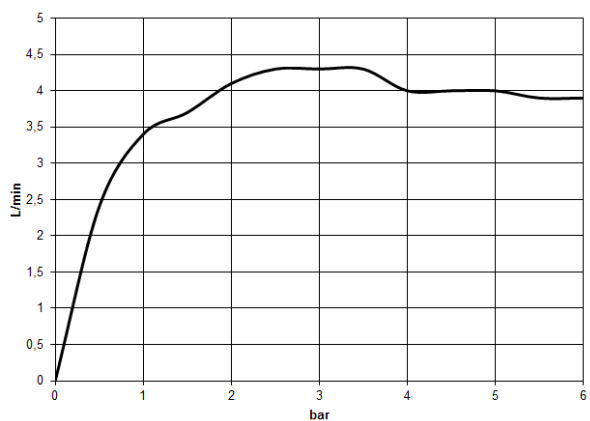

36 861 811
mm [inches]

Durchflussdiagramm

Zertifikate

IAPMO_N-4976 (2). WRAS_2107047. IAPMO_8834 (2). IAPMO_6397 (2). IAPMO_4976 (1).

LGA_38122.

36 861 811

Ersatzteilstückliste

Nr.	Artikelnummer	Benennung	Verbaumenge	Lieferzeit
1	13 805 811-99	CYO Waschtisch-Wand-Auslauf ohne Ablaufgarnitur - Dark Platinum gebürstet	1	30
2	09 24 03 072 10 90	Nippel	1	2
3	09 20 80 021-99	Griff	1	30
4	90 31 11 030 00 90	Stift	1	2
5	90 31 20 087 00-99	Stopfen	1	30
6	09 11 02 288-99	Haube	1	30
7	09 27 78 039-99	Rosette	1	30
8	90 14 10 049 00 90	Dichtung	1	2
9	90 15 05 064 01 90	Kartusche	1	2
10	90 30 09 064 00 90	Schlüssel	1	2