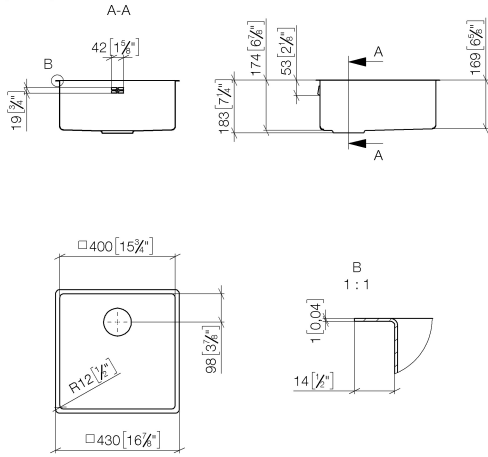

### Benötigtes Zubehör

**Ab- und Überlaufgarnitur mit Zugknopf - Edelstahl**

- 3 1/2" Exzenterventil

10 405 003-85

**Einzelbecken - Edelstahl**

38 400 003

mm [inches]