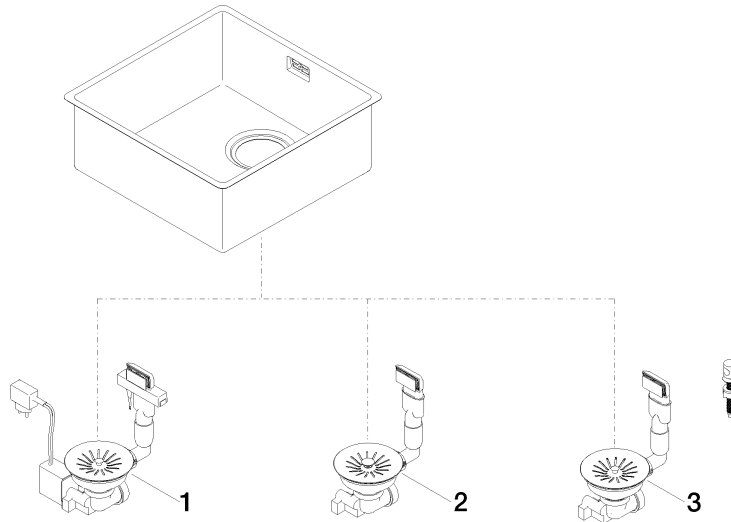

Einzelbecken - Edelstahl

38 400 003

Ersatzteilstückliste

Nr.	Artikelnummer	Benennung	Verbaumenge	Lieferzeit
1	10 410 003-85	Ab- und Überlaufgarnitur elektrisch - Edelstahl	1	2
2	10 400 003-85	Ab- und Überlaufgarnitur handverschießbar - Edelstahl	1	2
3	10 405 003-85	Ab- und Überlaufgarnitur mit Zugknopf - Edelstahl	1	2