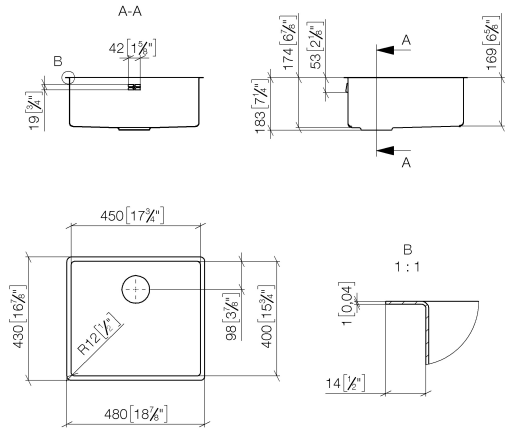

Einzelbecken - Edelstahl

38 450 003

- Unterbau
 - 450 x 400 mm
 - Beckentiefe 175 mm
 - passend für Unterbauschränke 500 mm
 - Radius 12 mm
- Ab- und Überlaufgarnitur nicht im Lieferumfang enthalten. Siehe Benötigtes Zubehör.**

Benötigtes Zubehör

Ab- und Überlaufgarnitur handverschießbar - Edelstahl 10 400 003-85
 • 3 1/2" Handverschießbares Ablaufventil

Benötigtes Zubehör

Ab- und Überlaufgarnitur mit Zugknopf - Edelstahl 10 405 003-85
 • 3 1/2" Exzenterventil

Einzelbecken - Edelstahl

38 450 003

mm [inches]

Einzelbecken - Edelstahl

38 450 003

Ersatzteilstückliste

Nr.	Artikelnummer	Benennung	Verbaumenge	Lieferzeit
1	10 410 003-85	Ab- und Überlaufgarnitur elektrisch - Edelstahl	1	2
2	10 400 003-85	Ab- und Überlaufgarnitur handverschießbar - Edelstahl	1	2
3	10 405 003-85	Ab- und Überlaufgarnitur mit Zugknopf - Edelstahl	1	2