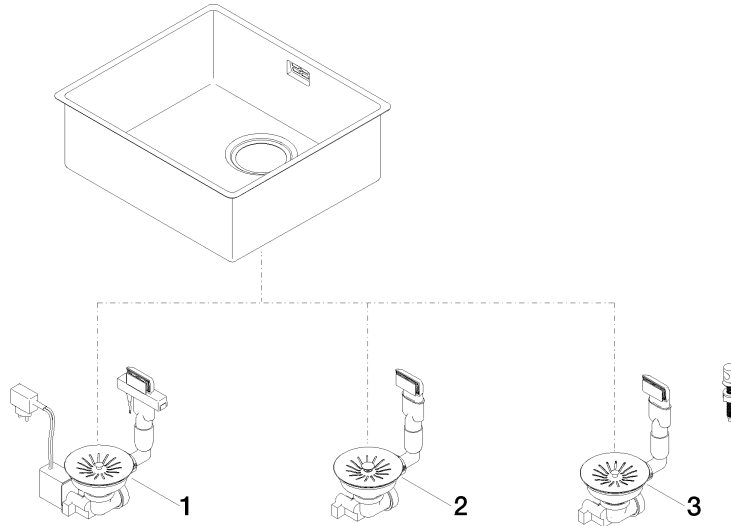

Einzelbecken - Edelstahl

38 450 003

- Unterbau
 - 450 x 400 mm
 - Beckentiefe 175 mm
 - passend für Unterbauschränke 500 mm
 - Radius 12 mm
- Ab- und Überlaufgarnitur nicht im Lieferumfang enthalten. Siehe Benötigtes Zubehör.**

Ab- und Überlaufgarnitur nicht im Lieferumfang enthalten. Siehe Benötigtes Zubehör.

Benötigtes Zubehör

Ab- und Überlaufgarnitur elektrisch - Edelstahl 10 410 003-85
 • 3 1/2" Elektrisches Ablaufventil (TouchFlow)

Benötigtes Zubehör

Ab- und Überlaufgarnitur handverschießbar - Edelstahl 10 400 003-85
 • 3 1/2" Handverschießbares Ablaufventil

Benötigtes Zubehör

Ab- und Überlaufgarnitur mit Zugknopf - Edelstahl 10 405 003-85
 • 3 1/2" Exzenterventil

Einzelbecken - Edelstahl

38 450 003

mm [inches]

Einzelbecken - Edelstahl

38 450 003

Ersatzteilstückliste

Nr.	Artikelnummer	Benennung	Verbaumenge	Lieferzeit
1	10 410 003-85	Ab- und Überlaufgarnitur elektrisch - Edelstahl	1	2
2	10 400 003-85	Ab- und Überlaufgarnitur handverschießbar - Edelstahl	1	2
3	10 405 003-85	Ab- und Überlaufgarnitur mit Zugknopf - Edelstahl	1	2