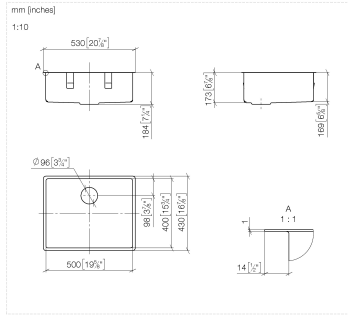

Einzelbecken - Edelstahl

38 501 003