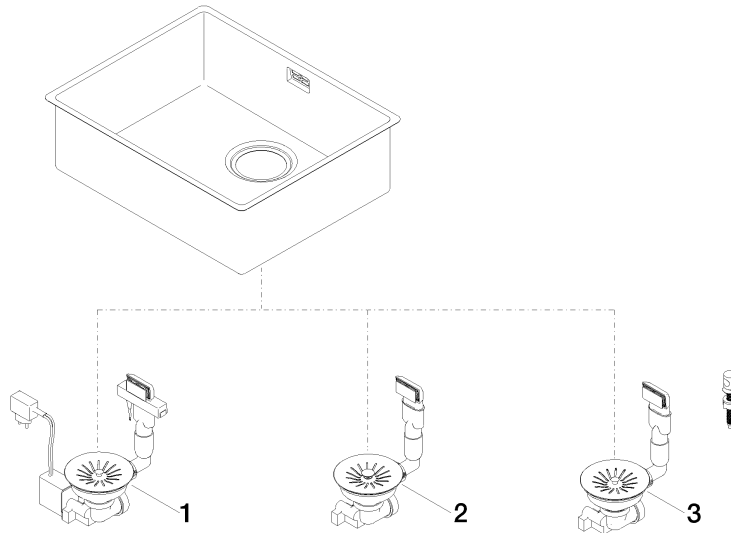

Einzelbecken - Edelstahl

38 501 003

- Einbau, aufliegend oder flächenbündig
 - 500 x 400 mm
 - Beckentiefe 175 mm
 - passend für Unterbauschränke 550 mm
 - Radius 12 mm
- Ab- und Überlaufgarnitur nicht im Lieferumfang enthalten. Siehe Benötigtes Zubehör.**

Ab- und Überlaufgarnitur nicht im Lieferumfang enthalten. Siehe Benötigtes Zubehör.

Benötigtes Zubehör

Ab- und Überlaufgarnitur elektrisch - Edelstahl 10 410 003-85
 • 3 1/2" Elektrisches Ablaufventil (TouchFlow)

Benötigtes Zubehör

Ab- und Überlaufgarnitur handverschießbar - Edelstahl 10 400 003-85
 • 3 1/2" Handverschießbares Ablaufventil

Benötigtes Zubehör

Ab- und Überlaufgarnitur mit Zugknopf - Edelstahl 10 405 003-85
 • 3 1/2" Exzenterventil

Einzelbecken - Edelstahl

38 501 003

Einzelbecken - Edelstahl

38 501 003

Ersatzteilstückliste

Nr.	Artikelnummer	Benennung	Verbaumenge	Lieferzeit
1	10 410 003-85	Ab- und Überlaufgarnitur elektrisch - Edelstahl	1	2
2	10 400 003-85	Ab- und Überlaufgarnitur handverschießbar - Edelstahl	1	2
3	10 405 003-85	Ab- und Überlaufgarnitur mit Zugknopf - Edelstahl	1	2