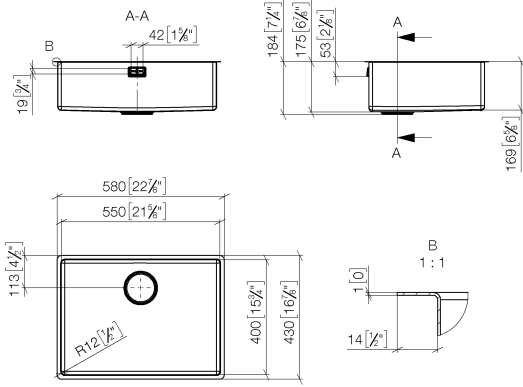

Einzelbecken - Edelstahl

38 550 003

- Unterbau
- 550 x 400 mm
- Beckentiefe 175 mm
- passend für Unterbauschränke 600 mm
- Radius 12 mm

Ab- und Überlaufgarnitur nicht im Lieferumfang enthalten. Siehe Benötigtes Zubehör.

10 405 003-85

Einzelbecken - Edelstahl

38 550 003

mm [inches]
M 1:10

Einzelbecken - Edelstahl

38 550 003

Ersatzteilstückliste

Nr.	Artikelnummer	Benennung	Verbaumenge	Lieferzeit
1	10 410 003-85	Ab- und Überlaufgarnitur elektrisch - Edelstahl	1	2
2	10 400 003-85	Ab- und Überlaufgarnitur handverschießbar - Edelstahl	1	2
3	10 405 003-85	Ab- und Überlaufgarnitur mit Zugknopf - Edelstahl	1	2