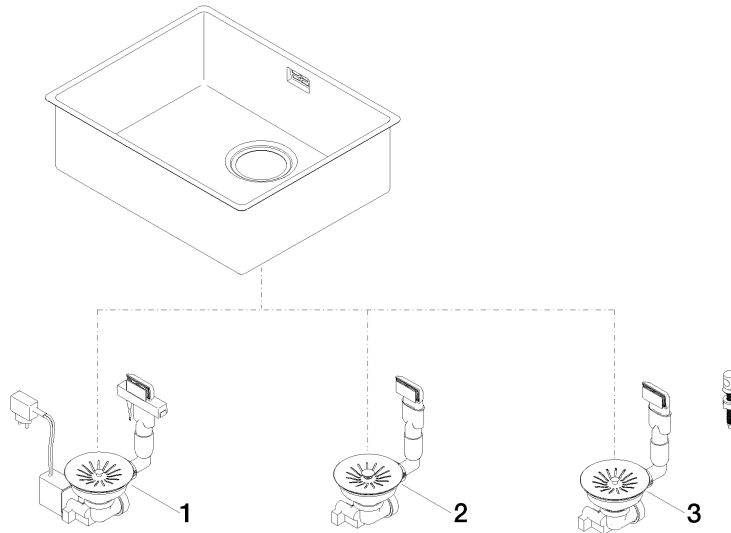

Einzelbecken - Edelstahl

38 550 003

- Unterbau
- 550 x 400 mm
- Beckentiefe 175 mm
- passend für Unterbauschränke 600 mm
- Radius 12 mm

Ab- und Überlaufgarnitur nicht im Lieferumfang enthalten. Siehe Benötigtes Zubehör.

Ab- und Überlaufgarnitur nicht im Lieferumfang enthalten. Siehe Benötigtes Zubehör.

Benötigtes Zubehör

Ab- und Überlaufgarnitur elektrisch - Edelstahl

- 3 1/2" Elektrisches Ablaufventil (TouchFlow)

10 410 003-85

Benötigtes Zubehör

Ab- und Überlaufgarnitur handverschießbar - Edelstahl

- 3 1/2" Handverschießbares Ablaufventil

10 400 003-85

Benötigtes Zubehör

Ab- und Überlaufgarnitur mit Zugknopf - Edelstahl

- 3 1/2" Exzenterventil

10 405 003-85

Einzelbecken - Edelstahl

38 550 003

mm [inches]
M 1:10

Einzelbecken - Edelstahl

38 550 003

Ersatzteilstückliste

Nr.	Artikelnummer	Benennung	Verbaumenge	Lieferzeit
1	10 410 003-85	Ab- und Überlaufgarnitur elektrisch - Edelstahl	1	2
2	10 400 003-85	Ab- und Überlaufgarnitur handverschießbar - Edelstahl	1	2
3	10 405 003-85	Ab- und Überlaufgarnitur mit Zugknopf - Edelstahl	1	2