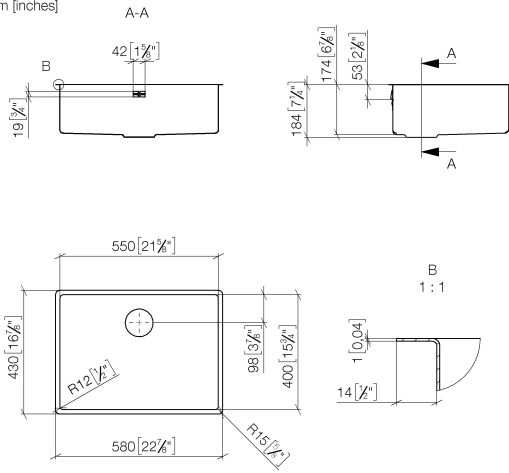

Einzelbecken - Edelstahl

38 551 003

- Einbau, aufliegend oder flächenbündig
 - 550 x 400 mm
 - Beckentiefe 175 mm
 - passend für Unterbauschränke 600 mm
 - Radius 12 mm
- Ab- und Überlaufgarnitur nicht im Lieferumfang enthalten. Siehe Benötigtes Zubehör.**

Ab- und Überlaufgarnitur nicht im Lieferumfang enthalten. Siehe Benötigtes Zubehör.

Benötigtes Zubehör

Ab- und Überlaufgarnitur elektrisch - Edelstahl 10 410 003-85
 • 3 1/2" Elektrisches Ablaufventil (TouchFlow)

Benötigtes Zubehör

Ab- und Überlaufgarnitur handverschießbar - Edelstahl 10 400 003-85
 • 3 1/2" Handverschießbares Ablaufventil

Benötigtes Zubehör

Ab- und Überlaufgarnitur mit Zugknopf - Edelstahl 10 405 003-85
 • 3 1/2" Exzenterventil

Einzelbecken - Edelstahl

38 551 003

mm [inches]

Einzelbecken - Edelstahl

38 551 003

Ersatzteilstückliste

Nr.	Artikelnummer	Benennung	Verbaumenge	Lieferzeit
1	10 410 003-85	Ab- und Überlaufgarnitur elektrisch - Edelstahl	1	2
2	10 400 003-85	Ab- und Überlaufgarnitur handverschießbar - Edelstahl	1	2
3	10 405 003-85	Ab- und Überlaufgarnitur mit Zugknopf - Edelstahl	1	2