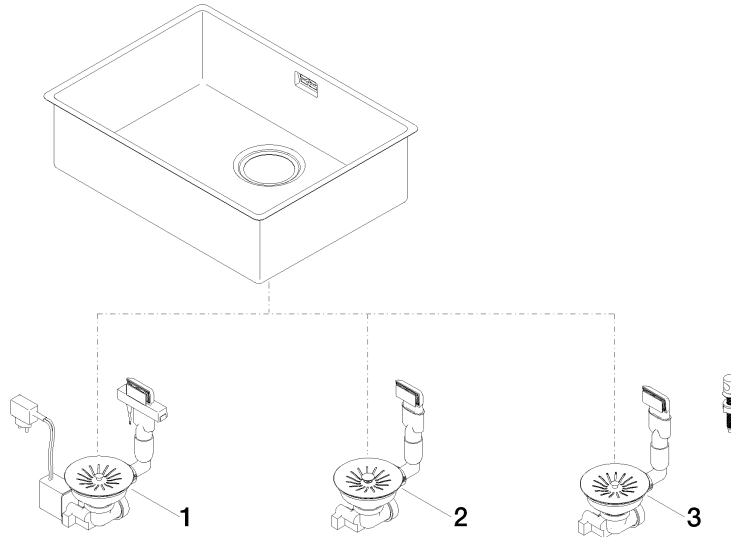

Einzelbecken - Edelstahl

38 551 003

- Einbau, aufliegend oder flächenbündig
 - 550 x 400 mm
 - Beckentiefe 175 mm
 - passend für Unterbauschränke 600 mm
 - Radius 12 mm
- Ab- und Überlaufgarnitur nicht im Lieferumfang enthalten. Siehe Benötigtes Zubehör.**

Ab- und Überlaufgarnitur nicht im Lieferumfang enthalten. Siehe Benötigtes Zubehör.

Benötigtes Zubehör

Ab- und Überlaufgarnitur elektrisch - Edelstahl 10 410 003-85
 • 3 1/2" Elektrisches Ablaufventil (TouchFlow)

Benötigtes Zubehör

Ab- und Überlaufgarnitur handverschießbar - Edelstahl 10 400 003-85
 • 3 1/2" Handverschießbares Ablaufventil

Benötigtes Zubehör

Ab- und Überlaufgarnitur mit Zugknopf - Edelstahl 10 405 003-85
 • 3 1/2" Exzenterventil

Einzelbecken - Edelstahl

38 551 003

mm [inches]

Einzelbecken - Edelstahl

38 551 003

Ersatzteilstückliste

Nr.	Artikelnummer	Benennung	Verbaumenge	Lieferzeit
1	10 410 003-85	Ab- und Überlaufgarnitur elektrisch - Edelstahl	1	2
2	10 400 003-85	Ab- und Überlaufgarnitur handverschießbar - Edelstahl	1	2
3	10 405 003-85	Ab- und Überlaufgarnitur mit Zugknopf - Edelstahl	1	2