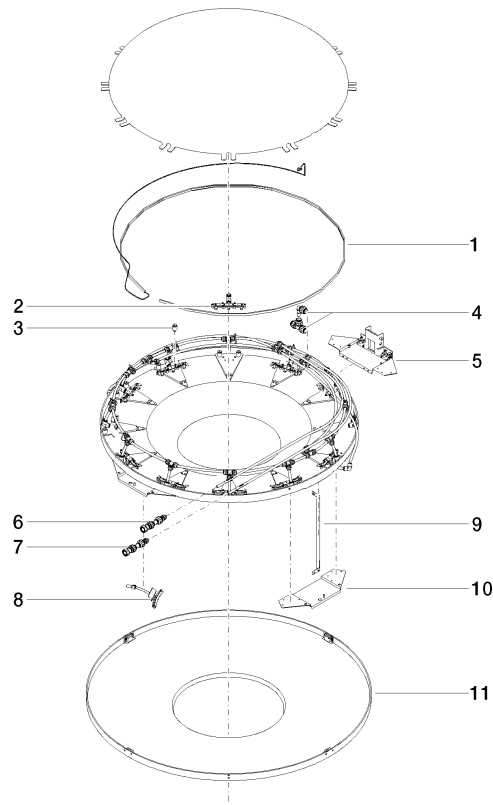

RAINMOON Regenpaneel mit Farblicht - Weiß matt

41 615 979

- Bausatz-Endmontage
- Regenpaneel mit 2 verschiedenen Strahlarten
- AQUACIRCLE RAIN: Runder Regenvorhang, Durchfluss max. 6,8 l/min (bei 3 Bar)
- TEMPEST RAIN: Natürlicher Regen, Durchfluss max. 5 l/min (bei 3 Bar)
- RGBW LED Ambientebeleuchtung
- Matt-weiße Abdeckung RAL 9003
- mit Antikalk-System
- Außendurchmesser 1240 mm, Öffnungsdurchmesser 450 mm
- Bedienelemente nicht im Lieferumfang enthalten
- Bauseits vorzusehen: Zigbee Gateway

Deckeneinbaukasten mit Farblicht

-

- Deckeneinbaugehäuse 1356 x 1356 x 290 mm
- Bausatz-Vormontage
- Öffnungsdurchmesser 1252 mm
- Min. Einbautiefe 290 mm

RAINMOON Regenpaneel mit Farblicht - Weiß matt

41 615 979

Zertifikate

LGA_29445.

RAINMOON Regenpaneel mit Farblicht - Weiß matt

41 615 979

Ersatzteilstückliste

Nr.	Artikelnummer	Benennung	Verbaumenge	Lieferzeit
1	90 10 01 183 01 90	Leuchte	1	2
2	90 17 09 056 01 90	Strahlmodul	12	60
3	90 18 40 222 00 90	Adapter	24	2
4	90 24 04 321 00 90	Verschraubung	1	60
5	90 17 20 211 00 90	Gelenk	1	60
6	90 24 04 346 01 90	Anschluss AQUACIRCLE	1	2
7	90 24 04 346 02 90	Anschluss TEMPEST	1	2
8	90 17 09 057 01 90	Strahlmodul	12	2
9	90 17 20 217 00 90	Halter	4	60
10	90 17 20 216 00 90	Halter	3	60
11	90 11 02 325 00 90	Abdeckung	1	2