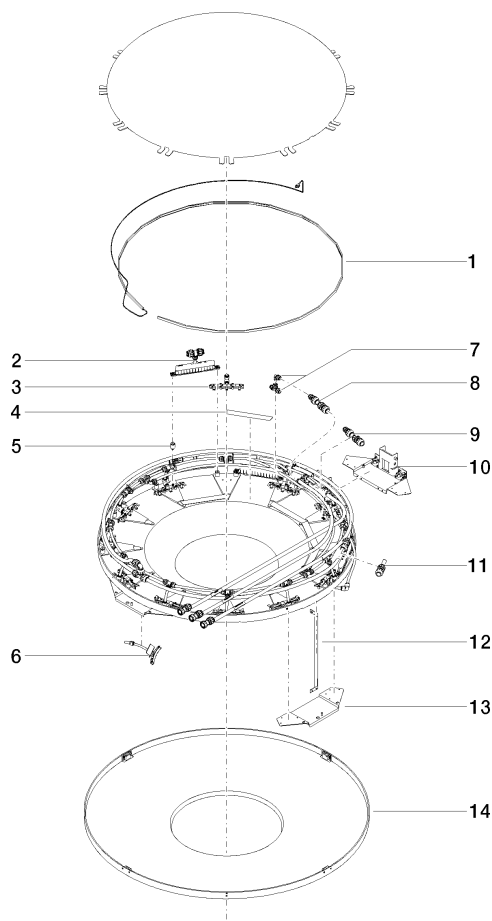

## AQUAMOON Regenpaneel - Weiß matt

---

41 620 979

- Bausatz-Endmontage
  - Regenpaneel mit 3 verschiedenen Strahlarten
  - AQUACIRCLE RAIN: Runder Regenvorhang, Durchfluss max. 12 l/min (bei 3 Bar)
  - TEMPEST RAIN: Natürlicher Regen, Durchfluss max. 10 l/min (bei 3 Bar)
  - QUEEN'S COLLAR CASCADE: Abgerundeter Schwall, Durchfluss max. 24 l/min (bei 3 Bar)
  - Indirekte Ambientebeleuchtung, Warm-weiße LED-Lichtleiste 2700K
  - Matt-weiße Abdeckung RAL 9003
  - mit Antikalk-System
  - Außendurchmesser 1240 mm, Öffnungsdurchmesser 450 mm
  - Gewicht 22,5 kg
  - Schutzart IP67
  - Bedienelemente nicht im Lieferumfang enthalten
- Abdeckung Regenpaneel zur Anpassung an Deckenfarbe erhältlich in sämtlichen RAL-Tönen, Preis und Lieferzeit auf Anfrage.**

### Benötigtes Zubehör

---

**AQUAMOON UP-**

35 620 970 90

**Deckeneinbaukasten -**

- Deckeneinbaugehäuse 1356 x 1356 x 290 mm
- Bausatz-Vormontage
- Öffnungsdurchmesser 1252 mm
- Min. Einbautiefe 290 mm

## AQUAMOON Regenpaneel - Weiß matt

---

41 620 979

### Ersatzteilstückliste

Nr.	Artikelnummer	Benennung	Verbaumenge	Lieferzeit
1	90 10 01 183 00 90	Leuchte	1	2
2	90 17 09 058 00 90	Strahlmodul	5	2
3	90 17 09 056 00 90	Strahlmodul	12	2
4	90 17 20 221 00 90	Halter	5	2
5	90 18 40 222 00 90	Adapter	24	2
6	90 17 09 057 00 90	Strahlmodul	12	2
7	90 24 04 321 00 90	Verschraubung	1	60
8	90 24 04 346 00 90	Anschluss AQUACIRCLE	1	60
9	90 24 04 314 00 90	Anschluss TEMPEST	1	60
10	90 17 20 211 00 90	Gelenk	1	60
11	90 24 04 314 01 90	Anschluss QUEENSCOLLAR	1	60
12	90 17 20 217 00 90	Halter	4	60
13	90 17 20 216 00 90	Halter	3	60
14	90 11 02 325 00 90	Abdeckung	1	2