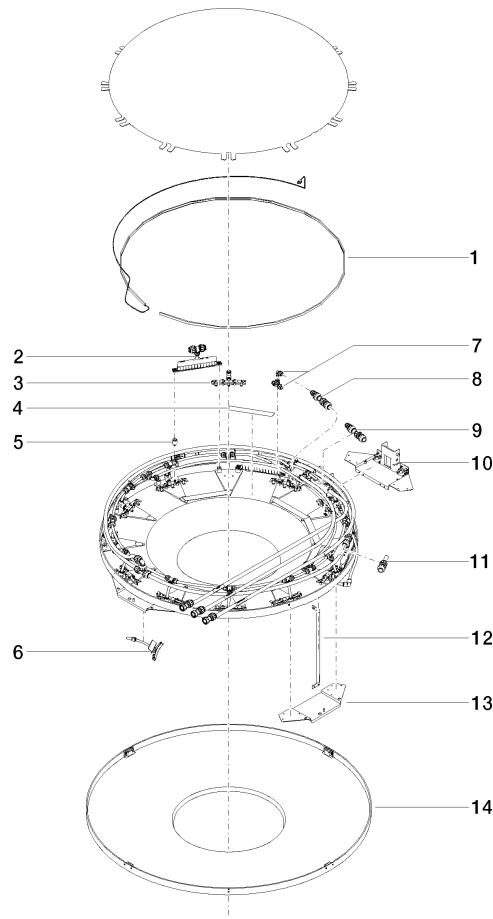

## AQUAMOON Regenpaneel mit Farblicht - Weiß matt

41 625 979

- Bausatz-Endmontage
- Regenpaneel mit 3 verschiedenen Strahlarten
- AQUACIRCLE RAIN: Runder Regenvorhang, Durchfluss max. 12 l/min (bei 3 Bar)
- TEMPEST RAIN: Natürlicher Regen, Durchfluss max. 10 l/min (bei 3 Bar)
- QUEEN'S COLLAR CASCADE: Abgerundeter Schwall, Durchfluss max. 24 l/min (bei 3 Bar)
- RGBW LED Ambientebeleuchtung
- Matt-weiße Abdeckung RAL 9003
- mit Antikalk-System
- Außendurchmesser 1240 mm, Öffnungsdurchmesser 450 mm
- Durchfluss bei 3 bar Fließdruck in Verbindung mit xTOOL: 46 l/min
- Gewicht 22,5 kg
- Schutzart IP67
- Bedienelemente nicht im Lieferumfang enthalten
- Bauseits vorzusehen: Zigbee Gateway

### Benötigtes Zubehör

**AQUAMOON UP-Deckeneinbaukasten mit Farblicht** 35 625 970 90

- Deckeneinbaugehäuse 1356 x 1356 x 290 mm
- Bausatz-Vormontage
- Öffnungsdurchmesser 1252 mm
- Min. Einbautiefe 290 mm

## AQUAMOON Regenpaneel mit Farblicht - Weiß matt

---

41 625 979

Zertifikate

---

LGA\_29446.

**AQUAMOON Regenpaneel mit Farblicht - Weiß matt**

41 625 979

**Ersatzteilstückliste**

Nr.	Artikelnummer	Benennung	Verbaumenge	Lieferzeit
1	90 10 01 183 01 90	Leuchte	1	2
2	90 17 09 058 00 90	Strahlmodul	5	2
3	90 17 09 056 00 90	Strahlmodul	12	2
4	90 17 20 221 00 90	Halter	5	2
5	90 18 40 222 00 90	Adapter	24	2
6	90 17 09 057 00 90	Strahlmodul	12	2
7	90 24 04 321 00 90	Verschraubung	1	60
8	90 24 04 346 00 90	Anschluss AQUACIRCLE	1	60
9	90 24 04 314 00 90	Anschluss TEMPEST	1	60
10	90 17 20 211 00 90	Gelenk	1	60
11	90 24 04 314 01 90	Anschluss QUEENSCOLLAR	1	60
12	90 17 20 217 00 90	Halter	4	60
13	90 17 20 216 00 90	Halter	3	60
14	90 11 02 325 00 90	Abdeckung	1	2