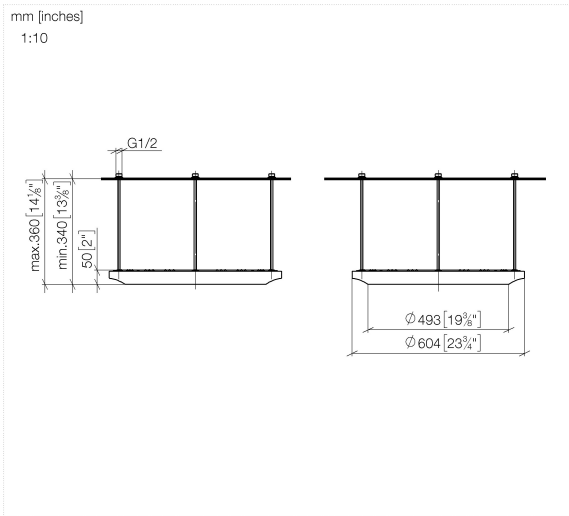

AQUAHALO Regenpaneel - Schwarz matt

41 750 979

- Bausatz-Endmontage
- Regenpaneel mit 3 verschiedenen Strahlarten
- AQUACIRCLE RAIN: Runder Regenvorhang, Durchfluss max. 14 l/min (bei 3 Bar)
- TEMPEST RAIN: Natürlicher Regen, Durchfluss max. 9 l/min (bei 3 Bar)
- DIAMOND RAIN: Regenring, Durchfluss max. 6,8 l/min (bei 3 Bar)
- Außendurchmesser: 605 mm, Öffnungsdurchmesser: 465 mm
- Gewicht: 6 kg
- zentraler LED Spot 3000 K
- Schutzart IP67
- Empfohlenes Bedienelement: xTool
- Nicht zur Verwendung im Dampfbad geeignet.

	Schwarz matt	41 750 979-33
	Chrom	41 750 979-00
	Platin gebürstet	41 750 979-06
	Champagne gebürstet (22kt Gold)	41 750 979-46
	Champagne (22kt Gold)	41 750 979-47

Benötigtes Zubehör

AQUAHALO UP-Deckeneinbaukasten - Schwarz matt 35 750 970-33

- Bausatz-Vormontage
- Deckeneinbaugeschäse 605 x 605 x 95 mm
- Gewicht: 10 kg
- Min. Einbautiefe 110 mm

AQUAHALO Regenpaneel - Schwarz matt

41 750 979

AQUAHALO Regenpaneel - Schwarz matt

41 750 979

Ersatzteile für die
anderen
Oberflächenvarianten
finden Sie hier:
Chrom

Ersatzteilstückliste

Nr.	Artikelnummer	Benennung	Verbaumenge	Lieferzeit
1	90 28 22 605 01-33	Verteiler	1	-
Ersatzteil nicht mehr bestellbar, bitte bestellen Sie den Nachfolgeartikel				
2	90 12 05 087 00-33	Gehäuse	1	-
Ersatzteil nicht mehr bestellbar, bitte bestellen Sie den Nachfolgeartikel				
3	90 24 03 535 00 90	Verteiler	1	10
4	90 12 05 088 00-33	Gehäuse	1	-
Ersatzteil nicht mehr bestellbar, bitte bestellen Sie den Nachfolgeartikel				
5	90 17 09 060 01 90	Strahlmodul	1	2
6	90 17 09 061 01 90	Strahlmodul TEMPEST	8	2