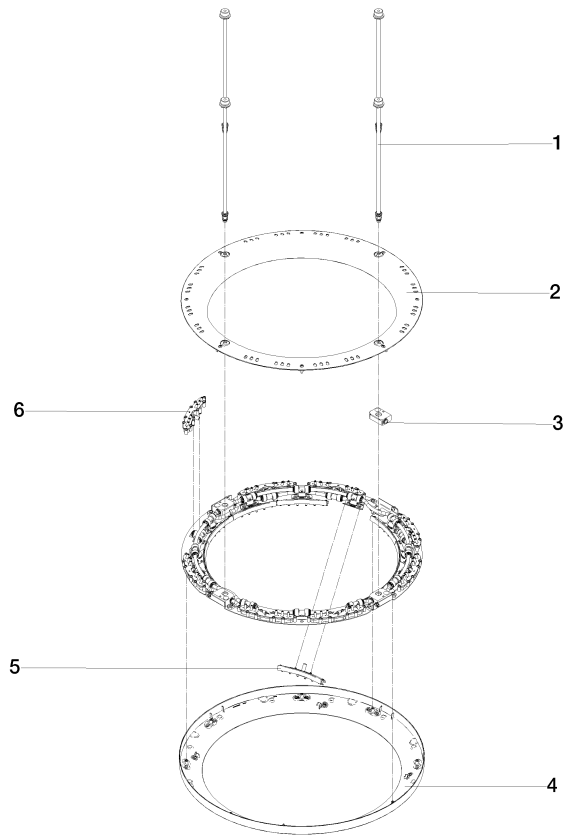

AQUAHALO Regenpaneel - Schwarz matt

41 750 979

- Bausatz-Endmontage
- Regenpaneel mit 3 verschiedenen Strahlarten
- AQUACIRCLE RAIN: Runder Regenvorhang, Durchfluss max. 14 l/min (bei 3 Bar)
- TEMPEST RAIN: Natürlicher Regen, Durchfluss max. 9 l/min (bei 3 Bar)
- DIAMOND RAIN: Regenring, Durchfluss max. 6,8 l/min (bei 3 Bar)
- Außendurchmesser: 605 mm, Öffnungsdurchmesser: 465 mm
- Gewicht: 6 kg
- zentraler LED Spot 3000 K
- Schutzart IP67
- Empfohlenes Bedienelement: xTool
- Nicht zur Verwendung im Dampfbad geeignet.

	Schwarz matt	41 750 979-33
	Chrom	41 750 979-00
	Platin gebürstet	41 750 979-06
	Champagne gebürstet (22kt Gold)	41 750 979-46
	Champagne (22kt Gold)	41 750 979-47

Benötigtes Zubehör

AQUAHALO UP-Deckeneinbaukasten - Schwarz matt 35 750 970-33

- Bausatz-Vormontage
- Deckeneinbaugeschäse 605 x 605 x 95 mm
- Gewicht: 10 kg
- Min. Einbautiefe 110 mm

AQUAHALO Regenpaneel - Schwarz matt

41 750 979

AQUAHALO Regenpaneel - Schwarz matt

41 750 979

Ersatzteile für die
anderen
Oberflächenvarianten
finden Sie hier:
Chrom

Ersatzteilstückliste

Nr.	Artikelnummer	Benennung	Verbaumenge	Lieferzeit
1	90 28 22 605 01-33	Verteiler	1	-
Ersatzteil nicht mehr bestellbar, bitte bestellen Sie den Nachfolgeartikel				
2	90 12 05 087 00-33	Gehäuse	1	-
Ersatzteil nicht mehr bestellbar, bitte bestellen Sie den Nachfolgeartikel				
3	90 24 03 535 00 90	Verteiler	1	10
4	90 12 05 088 00-33	Gehäuse	1	-
Ersatzteil nicht mehr bestellbar, bitte bestellen Sie den Nachfolgeartikel				
5	90 17 09 060 01 90	Strahlmodul	1	2
6	90 17 09 061 01 90	Strahlmodul TEMPEST	8	2