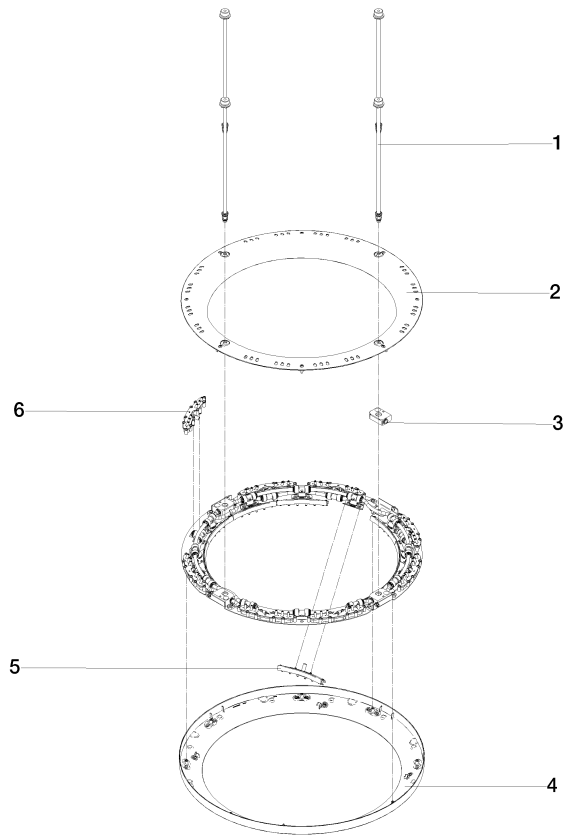

AQUAHALO Regenpaneel - Champagne (22kt Gold)

41 750 979

- Bausatz-Endmontage
- Regenpaneel mit 3 verschiedenen Strahlarten
- AQUACIRCLE RAIN: Runder Regenvorhang, Durchfluss max. 14 l/min (bei 3 Bar)
- TEMPEST RAIN: Natürlicher Regen, Durchfluss max. 9 l/min (bei 3 Bar)
- DIAMOND RAIN: Regenring, Durchfluss max. 6,8 l/min (bei 3 Bar)
- Außendurchmesser: 605 mm, Öffnungsdurchmesser: 465 mm
- Gewicht: 6 kg
- zentraler LED Spot 3000 K
- Schutzart IP67
- Empfohlenes Bedienelement: xTool
- Nicht zur Verwendung im Dampfbad geeignet.

35 750 970-47

- Bausatz-Vormontage
- Deckeneinbaugeschäuse 605 x 605 x 95 mm
- Gewicht: 10 kg
- Min. Einbautiefe 110 mm

AQUAHALO Regenpaneel - Champagne (22kt Gold)

41 750 979

AQUAHALO Regenpaneel - Champagne (22kt Gold)

41 750 979

Ersatzteile für die
anderen
Oberflächenvarianten
finden Sie hier:
Chrom

Ersatzteilstückliste

Nr.	Artikelnummer	Benennung	Verbaumenge	Lieferzeit
1	90 28 22 605 01-47	Verteiler	1	-
Ersatzteil nicht mehr bestellbar, bitte bestellen Sie den Nachfolgeartikel				
2	90 12 05 087 00-47	Gehäuse	1	-
Ersatzteil nicht mehr bestellbar, bitte bestellen Sie den Nachfolgeartikel				
3	90 24 03 535 00 90	Verteiler	1	10
4	90 12 05 088 00-47	Gehäuse	1	-
Ersatzteil nicht mehr bestellbar, bitte bestellen Sie den Nachfolgeartikel				
5	90 17 09 060 01 90	Strahlmodul	1	2
6	90 17 09 061 01 90	Strahlmodul TEMPEST	8	2