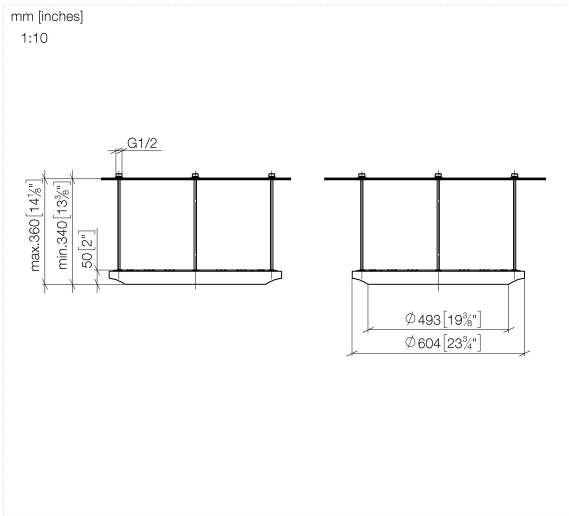

AQUAHALO Regenpaneel - Champagne (22kt Gold)

41 750 979

- Bausatz-Endmontage
- Regenpaneel mit 3 verschiedenen Strahlarten
- AQUACIRCLE RAIN: Runder Regenvorhang, Durchfluss max. 14 l/min (bei 3 Bar)
- TEMPEST RAIN: Natürlicher Regen, Durchfluss max. 9 l/min (bei 3 Bar)
- DIAMOND RAIN: Regenring, Durchfluss max. 6,8 l/min (bei 3 Bar)
- Außendurchmesser: 605 mm, Öffnungsdurchmesser: 465 mm
- Gewicht: 6 kg
- zentraler LED Spot 3000 K
- Schutzart IP67
- Empfohlenes Bedienelement: xTool
- Nicht zur Verwendung im Dampfbad geeignet.

35 750 970-47

- Bausatz-Vormontage
- Deckeneinbaugeschäuse 605 x 605 x 95 mm
- Gewicht: 10 kg
- Min. Einbautiefe 110 mm

AQUAHALO Regenpaneel - Champagne (22kt Gold)

41 750 979

AQUAHALO Regenpaneel - Champagne (22kt Gold)