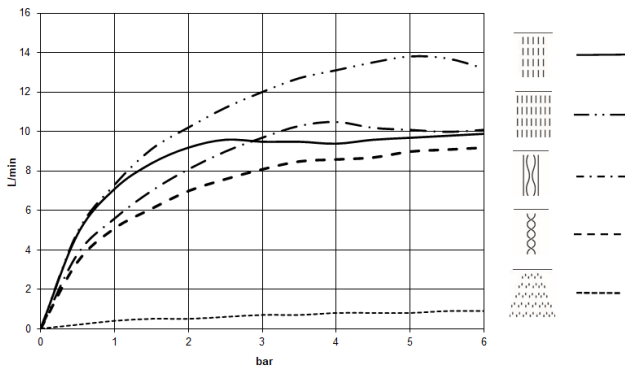

## SERENITY SKY+ Regenpaneel für Deckeneinbau - Edelstahl gebürstet

41 780 979

- Bausatz-Endmontage
- Regenpaneel mit 5 verschiedenen Strahlarten
- Regenpaneel 600 x 420 mm
- PURIFY RAIN, 175 x 175 mm, Durchfluss max. 10 l/min (bei 3 Bar)
- FULL RAIN, 455 x 315 mm, Durchfluss max. 14 l/min (bei 3 Bar)
- LAMINAR FLOW, Durchfluss max. 10 l/min (bei 3 Bar)
- AQUAPRESSURE FLOW, Durchfluss max. 9,4 l/min (bei 3 Bar)
- COOL MIST, Durchfluss max. 1 l/min (bei 3 Bar)
- Min. Einbautiefe 150 mm
- Gewicht 15 kg
- Zuführungsleitung (warm/kalt): 2 x DN 20
- mit Antikalk-System
- Empfohlenes Bedienelement: xTool
- Nicht zur Verwendung im Dampfbad geeignet.

### Benötigtes Zubehör

**SERENITY SKY+ UP-Deckeneinbaukasten -** 35 780 970 90

- Bausatz-Vormontage
- 5x Anschluss IG 1/2"
- flächenbündiger Reflexionskasten 662 x 482 mm RAL 9003 signalweiß
- Min. Einbautiefe 150 mm
- Gewicht 15 kg

**SERENITY SKY+ Regenpaneel für Deckeneinbau - Edelstahl gebürstet**

41 780 979

mm [inches]  
1:10

**Durchflussdiagramm**