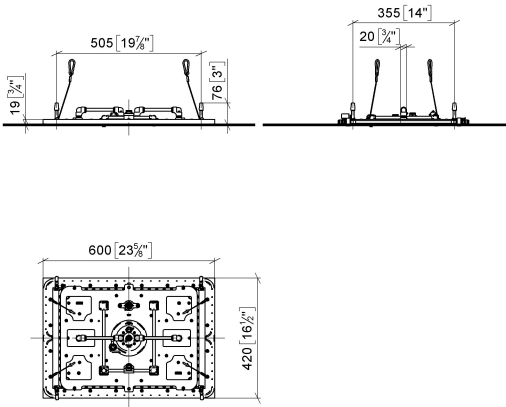

## SERENITY SKY+ Regenpaneel für Deckeneinbau - Edelstahl gebürstet

41 780 979

- Bausatz-Endmontage
- Regenpaneel mit 5 verschiedenen Strahlarten
- Regenpaneel 600 x 420 mm
- PURIFY RAIN, 175 x 175 mm, Durchfluss max. 10 l/min (bei 3 Bar)
- FULL RAIN, 455 x 315 mm, Durchfluss max. 14 l/min (bei 3 Bar)
- LAMINAR FLOW, Durchfluss max. 10 l/min (bei 3 Bar)
- AQUAPRESSURE FLOW, Durchfluss max. 9,4 l/min (bei 3 Bar)
- COOL MIST, Durchfluss max. 1 l/min (bei 3 Bar)
- Min. Einbautiefe 150 mm
- Gewicht 15 kg
- Zuführungsleitung (warm/kalt): 2 x DN 20
- mit Antikalk-System
- Empfohlenes Bedienelement: xTool
- Nicht zur Verwendung im Dampfbad geeignet.

### Benötigtes Zubehör

**SERENITY SKY+ UP-Deckeneinbaukasten -** 35 780 970 90

- Bausatz-Vormontage
- 5x Anschluss IG 1/2"
- flächenbündiger Reflexionskasten 662 x 482 mm RAL 9003 signalweiß
- Min. Einbautiefe 150 mm
- Gewicht 15 kg

**SERENITY SKY+ Regenpaneel für Deckeneinbau - Edelstahl gebürstet**

41 780 979

mm [inches]  
1:10

**Durchflussdiagramm**