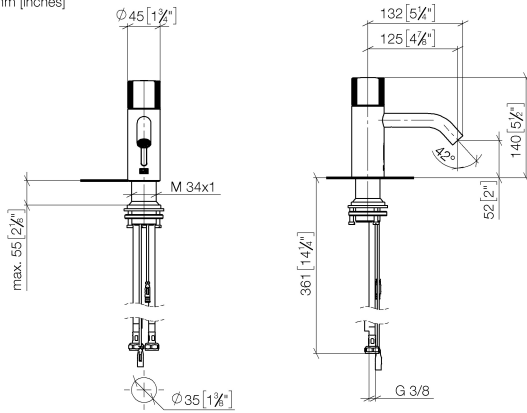

META Waschtischarmatur mit elektronischer Öffnungs- und Schließfunktion ohne Ablaufgarnitur - Chrom

META

44 511 660

- Infrarot-Sensorik
- Ausladung 125 mm
- Armaturenhöhe 140 mm
- Höhe bis Luftsprudler 52 mm
- Bohrungsdurchmesser 35 mm
- starrer Auslauf
- Durchfluss max. 5,7 l/min
- runder luftangereicherter Strahl
- geeignet zur thermischen Desinfektion
- kontinuierlicher Wasserfluss (automatische Abschaltfunktion bei Überschreitung der Nachlaufzeit)
- direkte Temperaturregulierung (am Produkt)
- Netzteilbetrieb (Steckernetzteil inklusive)
- bleifrei
- 2x Druckschlauch M 8 x 1 eingeschraubt, dichtheitsgeprüft
- Dieses Produkt leistet einen Beitrag zur Erfüllung der Vorgaben von nachhaltigen Gebäudezertifizierungen, z.B. LEED®, BREEAM®, DGNB

44 511 660

mm [inches]

Durchflussdiagramm

Zertifikate

LGA_38243.

WRAS_2212021.

44 511 660

Ersatzteilstückliste

Nr.	Artikelnummer	Benennung	Verbaumenge	Lieferzeit
1	90 20 66 124 00-00	Griff	1	10
2	09 24 04 562 90	Mutter	1	60
3	90 90 03 173 00 90	Oberteil	1	2
4	90 11 06 206 00-00	Auslauf	1	10
5	04 30 04 100 00 90	Schlauch	2	2
6	04 23 10 044 08 90	Befestigungssatz	1	2
7	90 24 03 314 00 90	Nippel Set	2	2
8	90 10 01 251 00 90	Netzteil	1	2