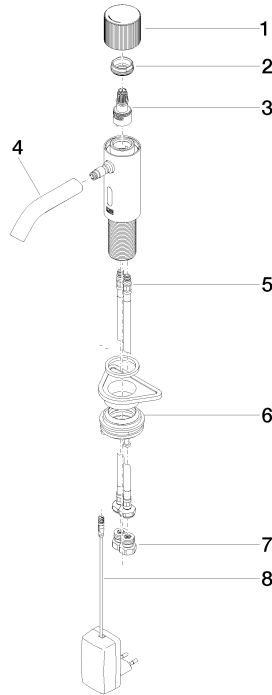

META Waschtischarmatur mit elektronischer Öffnungs- und Schließfunktion ohne Ablaufgarnitur - Chrom

META

44 511 660

- Infrarot-Sensorik
- Ausladung 125 mm
- Armaturenhöhe 140 mm
- Höhe bis Luftsprudler 52 mm
- Bohrungsdurchmesser 35 mm
- starrer Auslauf
- Durchfluss max. 5,7 l/min
- runder luftangereicherter Strahl
- geeignet zur thermischen Desinfektion
- kontinuierlicher Wasserfluss (automatische Abschaltfunktion bei Überschreitung der Nachlaufzeit)
- direkte Temperaturregulierung (am Produkt)
- Netzteilbetrieb (Steckernetzteil inklusive)
- bleifrei
- 2x Druckschlauch M 8 x 1 eingeschraubt, dichtheitsgeprüft
- Dieses Produkt leistet einen Beitrag zur Erfüllung der Vorgaben von nachhaltigen Gebäudezertifizierungen, z.B. LEED®, BREEAM®, DGNB

44 511 660

mm [inches]

Durchflussdiagramm

Zertifikate

LGA_38243.

WRAS_2212021.

44 511 660

Ersatzteilstückliste

Nr.	Artikelnummer	Benennung	Verbaumenge	Lieferzeit
1	90 20 66 124 00-00	Griff	1	10
2	09 24 04 562 90	Mutter	1	60
3	90 90 03 173 00 90	Oberteil	1	2
4	90 11 06 206 00-00	Auslauf	1	10
5	04 30 04 100 00 90	Schlauch	2	2
6	04 23 10 044 08 90	Befestigungssatz	1	2
7	90 24 03 314 00 90	Nippel Set	2	2
8	90 10 01 251 00 90	Netzteil	1	2