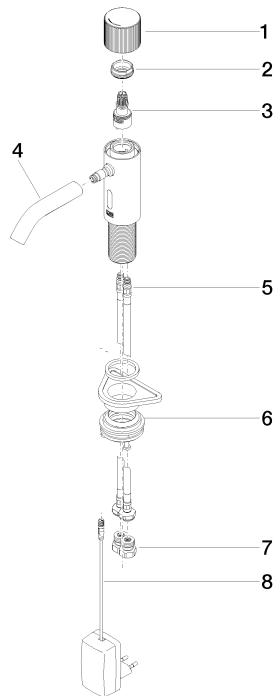

**META Waschtischarmatur mit elektronischer Öffnungs- und Schließfunktion
ohne Ablaufgarnitur - Champagne (22kt Gold)**

META

44 511 660

- Infrarot-Sensorik
- Ausladung 125 mm
- Armaturenhöhe 140 mm
- Höhe bis Luftsprudler 52 mm
- Bohrungsdurchmesser 35 mm
- starrer Auslauf
- Durchfluss max. 5,7 l/min
- runder luftangereicherter Strahl
- geeignet zur thermischen Desinfektion
- kontinuierlicher Wasserfluss (automatische Abschaltfunktion bei Überschreitung der Nachlaufzeit)
- direkte Temperaturregulierung (am Produkt)
- Netzteilbetrieb (Steckernetzteil inklusive)
- bleifrei
- 2x Druckschlauch M 8 x 1 eingeschraubt, dichtheitsgeprüft
- Dieses Produkt leistet einen Beitrag zur Erfüllung der Vorgaben von nachhaltigen Gebäudezertifizierungen, z.B. LEED®, BREEAM®, DGNB

	Champagne (22kt Gold)	44 511 660-47
	Chrom	44 511 660-00
	Platin gebürstet	44 511 660-06
	Platin	44 511 660-08
	Dark Chrome	44 511 660-19
	Light Gold	44 511 660-26
	Light Gold gebürstet	44 511 660-27
	Messing gebürstet (23kt Gold)	44 511 660-28
	Schwarz matt	44 511 660-33
	Bronze gebürstet	44 511 660-42
	Champagne gebürstet (22kt Gold)	44 511 660-46
	Chrom gebürstet	44 511 660-93
	Dark Platin gebürstet	44 511 660-99

44 511 660

mm [inches]

Durchflussdiagramm

Zertifikate

WRAS_2212021.

44 511 660
Ersatzteile für die
anderen
Oberflächenvarianten
finden Sie hier:
Chrom

Ersatzteilstückliste

Nr.	Artikelnummer	Benennung	Verbaumenge	Lieferzeit
1	90 20 66 124 00-47	Griff	1	30
2	09 24 04 562 90	Mutter	1	60
3	90 90 03 173 00 90	Oberteil	1	2
4	90 11 06 206 00-47	Auslauf	1	30
5	04 30 04 100 00 90	Schlauch	2	2
6	04 23 10 044 08 90	Befestigungssatz	1	2
7	90 24 03 314 00 90	Nippel Set	2	2
8	90 10 01 251 00 90	Netzteil	1	2