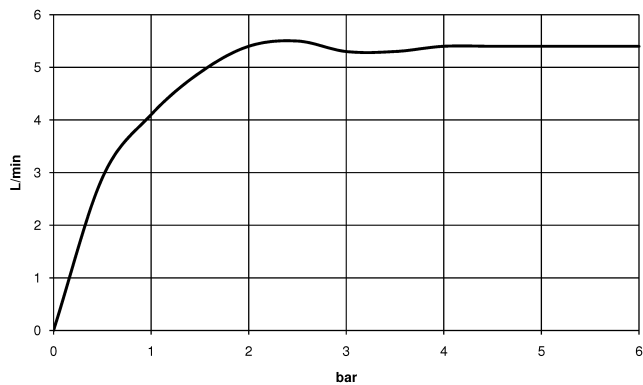

**META Waschtischarmatur mit elektronischer Öffnungs- und Schließfunktion
ohne Ablaufgarnitur - Champagne (22kt Gold)**

META

44 511 660

- Infrarot-Sensorik
- Ausladung 125 mm
- Armaturenhöhe 140 mm
- Höhe bis Luftsprudler 52 mm
- Bohrungsdurchmesser 35 mm
- starrer Auslauf
- Durchfluss max. 5,7 l/min
- runder luftangereicherter Strahl
- geeignet zur thermischen Desinfektion
- kontinuierlicher Wasserfluss (automatische Abschaltfunktion bei Überschreitung der Nachlaufzeit)
- direkte Temperaturregulierung (am Produkt)
- Netzteilbetrieb (Steckernetzteil inklusive)
- bleifrei
- 2x Druckschlauch M 8 x 1 eingeschraubt, dichtheitsgeprüft
- Dieses Produkt leistet einen Beitrag zur Erfüllung der Vorgaben von nachhaltigen Gebäudezertifizierungen, z.B. LEED®, BREEAM®, DGNB

44 511 660

mm [inches]

Durchflussdiagramm

Zertifikate

WRAS_2212021.

44 511 660
Ersatzteile für die
anderen
Oberflächenvarianten
finden Sie hier:
Chrom

Ersatzteilstückliste

Nr.	Artikelnummer	Benennung	Verbaumenge	Lieferzeit
1	90 20 66 124 00-47	Griff	1	30
2	09 24 04 562 90	Mutter	1	60
3	90 90 03 173 00 90	Oberteil	1	2
4	90 11 06 206 00-47	Auslauf	1	30
5	04 30 04 100 00 90	Schlauch	2	2
6	04 23 10 044 08 90	Befestigungssatz	1	2
7	90 24 03 314 00 90	Nippel Set	2	2
8	90 10 01 251 00 90	Netzteil	1	2