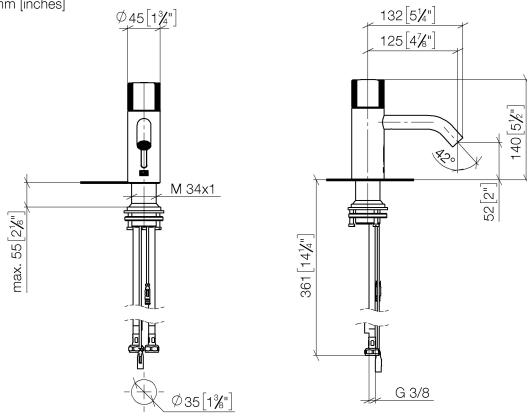

**META Waschtischarmatur mit elektronischer Öffnungs- und Schließfunktion
ohne Ablaufgarnitur - Champagne (22kt Gold)**

META

44 511 660

- Infrarot-Sensorik
- Ausladung 125 mm
- Armaturenhöhe 140 mm
- Höhe bis Luftsprudler 52 mm
- Bohrungsdurchmesser 35 mm
- starrer Auslauf
- Durchfluss max. 5,7 l/min
- runder luftangereicherter Strahl
- geeignet zur thermischen Desinfektion
- kontinuierlicher Wasserfluss (automatische Abschaltfunktion bei Überschreitung der Nachlaufzeit)
- direkte Temperaturregulierung (am Produkt)
- Netzteilbetrieb (Steckernetzteil inklusive)
- bleifrei
- 2x Druckschlauch M 8 x 1 eingeschraubt, dichtheitsgeprüft
- Dieses Produkt leistet einen Beitrag zur Erfüllung der Vorgaben von nachhaltigen Gebäudezertifizierungen, z.B. LEED®, BREEAM®, DGNB

44 511 660

mm [inches]

Durchflussdiagramm

Zertifikate

WRAS_2212021.

44 511 660
Ersatzteile für die
anderen
Oberflächenvarianten
finden Sie hier:
Chrom

Ersatzteilstückliste

Nr.	Artikelnummer	Benennung	Verbaumenge	Lieferzeit
1	90 20 66 124 00-47	Griff	1	30
2	09 24 04 562 90	Mutter	1	60
3	90 90 03 173 00 90	Oberteil	1	2
4	90 11 06 206 00-47	Auslauf	1	30
5	04 30 04 100 00 90	Schlauch	2	2
6	04 23 10 044 08 90	Befestigungssatz	1	2
7	90 24 03 314 00 90	Nippel Set	2	2
8	90 10 01 251 00 90	Netzteil	1	2