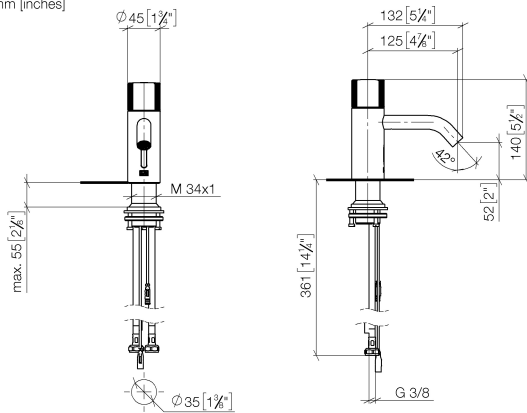

**META Waschtischarmatur mit elektronischer Öffnungs- und Schließfunktion  
ohne Ablaufgarnitur - Chrom gebürstet**

META

44 511 660

- Infrarot-Sensorik
- Ausladung 125 mm
- Armaturenhöhe 140 mm
- Höhe bis Luftsprudler 52 mm
- Bohrungsdurchmesser 35 mm
- starrer Auslauf
- Durchfluss max. 5,7 l/min
- runder luftangereicherter Strahl
- geeignet zur thermischen Desinfektion
- kontinuierlicher Wasserfluss (automatische Abschaltfunktion bei Überschreitung der Nachlaufzeit)
- direkte Temperaturregulierung (am Produkt)
- Netzteilbetrieb (Steckernetzteil inklusive)
- bleifrei
- 2x Druckschlauch M 8 x 1 eingeschraubt, dichtheitsgeprüft
- Dieses Produkt leistet einen Beitrag zur Erfüllung der Vorgaben von nachhaltigen Gebäudezertifizierungen, z.B. LEED®, BREEAM®, DGNB

44 511 660

mm [inches]

**Durchflussdiagramm**

**Zertifikate**

LGA\_38243.

WRAS\_2212021.

44 511 660  
Ersatzteile für die  
anderen  
Oberflächenvarianten  
finden Sie hier:  
Chrom

### Ersatzteilstückliste

Nr.	Artikelnummer	Benennung	Verbaumenge	Lieferzeit
1	90 20 66 124 00-93	Griff	1	20
2	09 24 04 562 90	Mutter	1	60
3	90 90 03 173 00 90	Oberteil	1	2
4	90 11 06 206 00-93	Auslauf	1	20
5	04 30 04 100 00 90	Schlauch	2	2
6	04 23 10 044 08 90	Befestigungssatz	1	2
7	90 24 03 314 00 90	Nippel Set	2	2
8	90 10 01 251 00 90	Netzteil	1	2