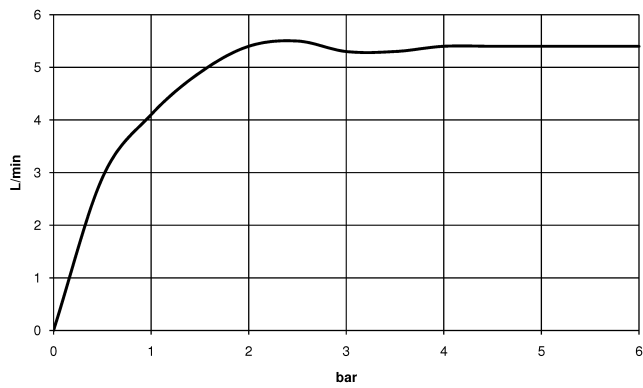

**META Waschtischarmatur mit elektronischer Öffnungs- und Schließfunktion  
ohne Ablaufgarnitur - Chrom gebürstet**

META

44 511 660

- Infrarot-Sensorik
- Ausladung 125 mm
- Armaturenhöhe 140 mm
- Höhe bis Luftsprudler 52 mm
- Bohrungsdurchmesser 35 mm
- starrer Auslauf
- Durchfluss max. 5,7 l/min
- runder luftangereicherter Strahl
- geeignet zur thermischen Desinfektion
- kontinuierlicher Wasserfluss (automatische Abschaltfunktion bei Überschreitung der Nachlaufzeit)
- direkte Temperaturregulierung (am Produkt)
- Netzteilbetrieb (Steckernetzteil inklusive)
- bleifrei
- 2x Druckschlauch M 8 x 1 eingeschraubt, dichtheitsgeprüft
- Dieses Produkt leistet einen Beitrag zur Erfüllung der Vorgaben von nachhaltigen Gebäudezertifizierungen, z.B. LEED®, BREEAM®, DGNB

44 511 660

mm [inches]

**Durchflussdiagramm**

**Zertifikate**

LGA\_38243.

WRAS\_2212021.

44 511 660  
Ersatzteile für die  
anderen  
Oberflächenvarianten  
finden Sie hier:  
Chrom