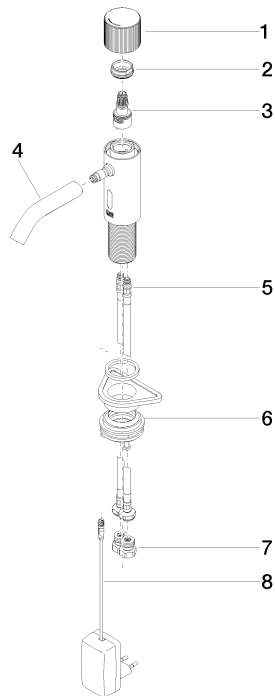

**META Waschtischarmatur mit elektronischer Öffnungs- und Schließfunktion  
ohne Ablaufgarnitur - Chrom gebürstet**

META

44 511 660

- Infrarot-Sensorik
- Ausladung 125 mm
- Armaturenhöhe 140 mm
- Höhe bis Luftsprudler 52 mm
- Bohrungsdurchmesser 35 mm
- starrer Auslauf
- Durchfluss max. 5,7 l/min
- runder luftangereicherter Strahl
- geeignet zur thermischen Desinfektion
- kontinuierlicher Wasserfluss (automatische Abschaltfunktion bei Überschreitung der Nachlaufzeit)
- direkte Temperaturregulierung (am Produkt)
- Netzteilbetrieb (Steckernetzteil inklusive)
- bleifrei
- 2x Druckschlauch M 8 x 1 eingeschraubt, dichtheitsgeprüft
- Dieses Produkt leistet einen Beitrag zur Erfüllung der Vorgaben von nachhaltigen Gebäudezertifizierungen, z.B. LEED®, BREEAM®, DGNB

	Chrom gebürstet	44 511 660-93
	Chrom	44 511 660-00
	Platin gebürstet	44 511 660-06
	Platin	44 511 660-08
	Dark Chrome	44 511 660-19
	Light Gold	44 511 660-26
	Light Gold gebürstet	44 511 660-27
	Messing gebürstet (23kt Gold)	44 511 660-28
	Schwarz matt	44 511 660-33
	Bronze gebürstet	44 511 660-42
	Champagne gebürstet (22kt Gold)	44 511 660-46
	Champagne (22kt Gold)	44 511 660-47
	Dark Platin gebürstet	44 511 660-99

44 511 660

mm [inches]

**Durchflussdiagramm**

**Zertifikate**

LGA\_38243.

WRAS\_2212021.

44 511 660  
Ersatzteile für die  
anderen  
Oberflächenvarianten  
finden Sie hier:  
Chrom

### Ersatzteilstückliste

Nr.	Artikelnummer	Benennung	Verbaumenge	Lieferzeit
1	90 20 66 124 00-93	Griff	1	20
2	09 24 04 562 90	Mutter	1	60
3	90 90 03 173 00 90	Oberteil	1	2
4	90 11 06 206 00-93	Auslauf	1	20
5	04 30 04 100 00 90	Schlauch	2	2
6	04 23 10 044 08 90	Befestigungssatz	1	2
7	90 24 03 314 00 90	Nippel Set	2	2
8	90 10 01 251 00 90	Netzteil	1	2