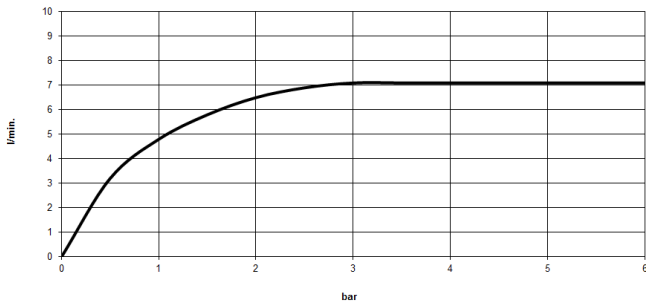

IMO Waschtischarmatur mit elektronischer Öffnungs- und Schließfunktion ohne Ablaufgarnitur - Chrom gebürstet

IMO

44 515 670
mm [inches]

Durchflussdiagramm

Codes & Standards

DIN 4109

ISO 3822

Scottish Water
Byelaws