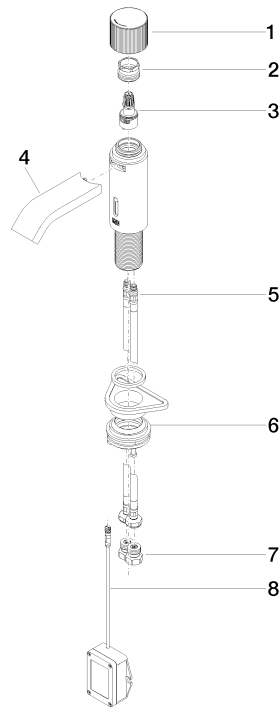

44 515 670

Produktversion ab 6/1/2024

Ersatzteile für die
anderen
Oberflächenvarianten
finden Sie hier:
Chrom