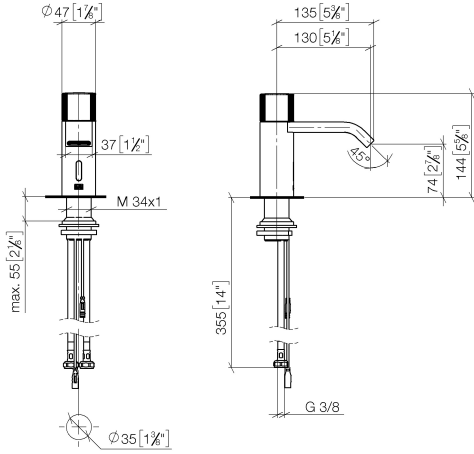

IMO Waschtischarmatur mit elektronischer Öffnungs- und Schließfunktion ohne Ablaufgarnitur - Chrom gebürstet

IMO

44 515 670

- Infrarot-Sensorik
- Ausladung 130 mm
- Armaturenhöhe 135 mm
- Höhe bis Luftsprudler 74 mm
- Bohrungsdurchmesser 35 mm
- starrer Auslauf
- Durchfluss max. 5,7 l/min
- rechteckiger luftangereicherter Strahl
- geeignet zur thermischen Desinfektion
- kontinuierlicher Wasserfluss (automatische Abschaltfunktion bei Überschreitung der Nachlaufzeit)
- direkte Temperaturregulierung (am Produkt)
- Batteriebetrieb
- benötigte Batterie 1x CR-P2
- 2x Druckschlauch M 8 x 1 eingeschraubt, dichtheitsgeprüft
- bleifrei
- Dieses Produkt leistet einen Beitrag zur Erfüllung der Vorgaben von nachhaltigen Gebäudezertifizierungen, z.B. LEED®, BREEAM®, DGNB

IMO Waschtischarmatur mit elektronischer Öffnungs- und Schließfunktion ohne Ablaufgarnitur - Chrom gebürstet

IMO

44 515 670
mm [inches]

Durchflussdiagramm

Codes & Standards

DIN 4109

ISO 3822

Scottish Water
Byelaws