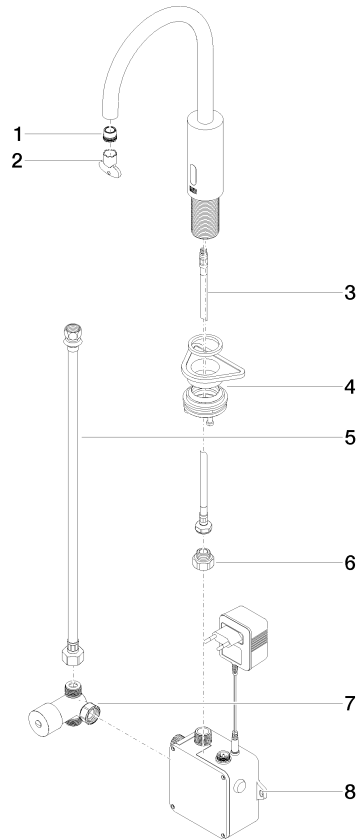

# Waschtischarmatur mit elektronischer Öffnungs- und Schließfunktion ohne Ablaufgarnitur - Chrom

TARA

44 521 660

Passt zu: TARA, META

- Ausladung 165 mm
- Infrarot-Sensorik
- Armaturenhöhe 310 mm
- Höhe bis Luftsprudler 199 mm
- Bohrungsdurchmesser 35 mm
- starrer Auslauf
- Durchfluss max. 5,7 l/min
- runder luftangereicherter Strahl
- geeignet zur thermischen Desinfektion
- kontinuierlicher Wasserfluss (automatische Abschaltfunktion bei Überschreitung der Nachlaufzeit)
- indirekte Temperaturregulierung (Untertischbox)
- Untertischbox inklusive
- anpassbarer Erfassungsbereich des Sensors
- Batterie- und Netzteilbetrieb
- benötigte Batterie 4x AA (1.5V)
- bleifrei
- 1x Druckschlauch M 8 x 1 eingeschraubt, dichtheitsgeprüft
- Dieses Produkt leistet einen Beitrag zur Erfüllung der Vorgaben von nachhaltigen Gebäudezertifizierungen, z.B. LEED®, BREEAM®, DGNB

44 521 660

mm [inches]

1:5

### Durchflussdiagramm

### Ersatzteilstückliste

Nr.	Artikelnummer	Benennung	Verbaumenge	Lieferzeit
1	09 29 03 126 90	Luftsprudler	1	2
2	90 30 09 028 00 90	Schlüssel	1	2
3	04 30 04 100 00 90	Schlauch	1	2
4	04 23 10 044 08 90	Befestigungssatz	1	2
5	12 506 970 90	Druckschläuche -	1	2
6	09 24 03 185-00	Nippel	1	10
7	90 30 50 081 00 90	Ventil	1	2
8	90 10 01 247 00 90	Ventilbox	1	10