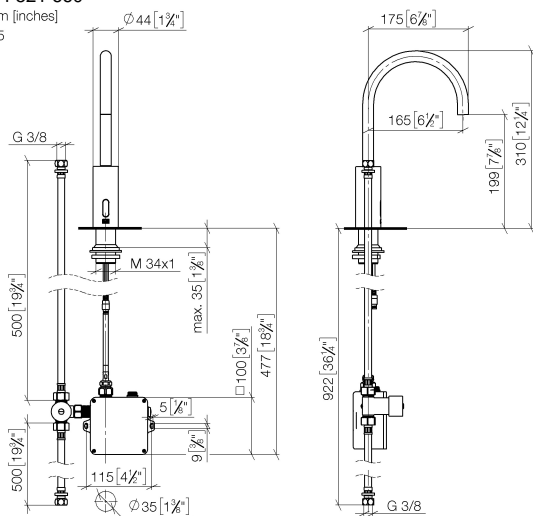

# Waschtischarmatur mit elektronischer Öffnungs- und Schließfunktion ohne Ablaufgarnitur - Chrom

TARA

44 521 660

Passt zu: TARA, META

- Ausladung 165 mm
- Infrarot-Sensorik
- Armaturenhöhe 310 mm
- Höhe bis Luftsprudler 199 mm
- Bohrungsdurchmesser 35 mm
- starrer Auslauf
- Durchfluss max. 5,7 l/min
- runder luftangereicherter Strahl
- geeignet zur thermischen Desinfektion
- kontinuierlicher Wasserfluss (automatische Abschaltfunktion bei Überschreitung der Nachlaufzeit)
- indirekte Temperaturregulierung (Untertischbox)
- Untertischbox inklusive
- anpassbarer Erfassungsbereich des Sensors
- Batterie- und Netzteilbetrieb
- benötigte Batterie 4x AA (1.5V)
- bleifrei
- 1x Druckschlauch M 8 x 1 eingeschraubt, dichtheitsgeprüft
- Dieses Produkt leistet einen Beitrag zur Erfüllung der Vorgaben von nachhaltigen Gebäudezertifizierungen, z.B. LEED®, BREEAM®, DGNB

44 521 660

mm [inches]

1:5

### Durchflussdiagramm

### Ersatzteilstückliste

Nr.	Artikelnummer	Benennung	Verbaumenge	Lieferzeit
1	09 29 03 126 90	Luftsprudler	1	2
2	90 30 09 028 00 90	Schlüssel	1	2
3	04 30 04 100 00 90	Schlauch	1	2
4	04 23 10 044 08 90	Befestigungssatz	1	2
5	12 506 970 90	Druckschläuche -	1	2
6	09 24 03 185-00	Nippel	1	10
7	90 30 50 081 00 90	Ventil	1	2
8	90 10 01 247 00 90	Ventilbox	1	10