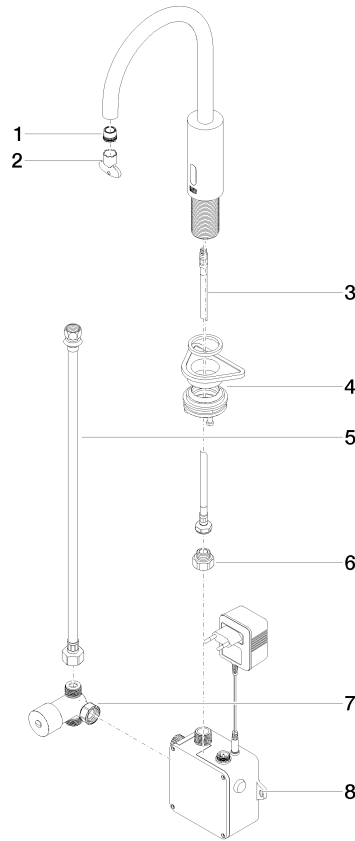

Waschtischarmatur mit elektronischer Öffnungs- und Schließfunktion ohne Ablaufgarnitur - Platin gebürstet

TARA

44 521 660

Passt zu: TARA, META

- Ausladung 165 mm
- Infrarot-Sensorik
- Armaturenhöhe 310 mm
- Höhe bis Luftsprudler 199 mm
- Bohrungsdurchmesser 35 mm
- starrer Auslauf
- Durchfluss max. 5,7 l/min
- runder luftangereicherter Strahl
- geeignet zur thermischen Desinfektion
- kontinuierlicher Wasserfluss (automatische Abschaltfunktion bei Überschreitung der Nachlaufzeit)
- indirekte Temperaturregulierung (Untertischbox)
- Untertischbox inklusive
- anpassbarer Erfassungsbereich des Sensors
- Batterie- und Netzteilbetrieb
- benötigte Batterie 4x AA (1.5V)
- bleifrei
- 1x Druckschlauch M 8 x 1 eingeschraubt, dichtheitsgeprüft
- Dieses Produkt leistet einen Beitrag zur Erfüllung der Vorgaben von nachhaltigen Gebäudezertifizierungen, z.B. LEED®, BREEAM®, DGNB

Batterie nicht im Lieferumfang enthalten

	Platin gebürstet	44 521 660-06
	Chrom	44 521 660-00
	Platin	44 521 660-08
	Dark Chrome	44 521 660-19
	Light Gold	44 521 660-26
	Light Gold gebürstet	44 521 660-27
	Messing gebürstet (23kt Gold)	44 521 660-28
	Schwarz matt	44 521 660-33
	Bronze gebürstet	44 521 660-42
	Champagne gebürstet (22kt Gold)	44 521 660-46
	Champagne (22kt Gold)	44 521 660-47
	Chrom gebürstet	44 521 660-93
	Dark Platin gebürstet	44 521 660-99

44 521 660

mm [inches]

1:5

Durchflussdiagramm

Zertifikate

Belgaqua_23-210- 27_1. LGA_38245. WRAS_2211011. GDV_0400278.

44 521 660
Ersatzteile für die
anderen
Oberflächenvarianten
finden Sie hier:
Chrom

Ersatzteilstückliste

Nr.	Artikelnummer	Benennung	Verbaumenge	Lieferzeit
1	09 29 03 126 90	Luftsprudler	1	2
2	90 30 09 028 00 90	Schlüssel	1	2
3	04 30 04 100 00 90	Schlauch	1	2
4	04 23 10 044 08 90	Befestigungssatz	1	2
5	12 506 970 90	Druckschläuche -	1	2
6	09 24 03 185-00	Nippel	1	10
7	90 30 50 081 00 90	Ventil	1	2
8	90 10 01 247 00 90	Ventilbox	1	10