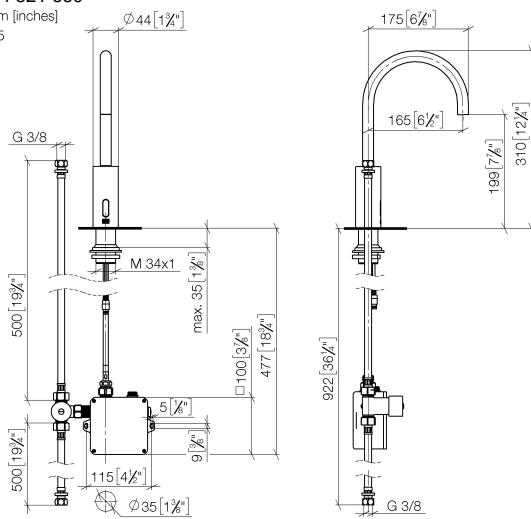

Waschtischarmatur mit elektronischer Öffnungs- und Schließfunktion ohne Ablaufgarnitur - Platin gebürstet

TARA

44 521 660

Passt zu: TARA, META

- Ausladung 165 mm
- Infrarot-Sensorik
- Armaturenhöhe 310 mm
- Höhe bis Luftsprudler 199 mm
- Bohrungsdurchmesser 35 mm
- starrer Auslauf
- Durchfluss max. 5,7 l/min
- runder luftangereicherter Strahl
- geeignet zur thermischen Desinfektion
- kontinuierlicher Wasserfluss (automatische Abschaltfunktion bei Überschreitung der Nachlaufzeit)
- indirekte Temperaturregulierung (Untertischbox)
- Untertischbox inklusive
- anpassbarer Erfassungsbereich des Sensors
- Batterie- und Netzteilbetrieb
- benötigte Batterie 4x AA (1.5V)
- bleifrei
- 1x Druckschlauch M 8 x 1 eingeschraubt, dichtheitsgeprüft
- Dieses Produkt leistet einen Beitrag zur Erfüllung der Vorgaben von nachhaltigen Gebäudezertifizierungen, z.B. LEED®, BREEAM®, DGNB

44 521 660

mm [inches]

1:5

Durchflussdiagramm

Zertifikate

Belgaqua_23-210- 27_1. LGA_38245. WRAS_2211011. GDV_0400278.

44 521 660
Ersatzteile für die
anderen
Oberflächenvarianten
finden Sie hier:
Chrom

Ersatzteilstückliste

Nr.	Artikelnummer	Benennung	Verbaumenge	Lieferzeit
1	09 29 03 126 90	Luftsprudler	1	2
2	90 30 09 028 00 90	Schlüssel	1	2
3	04 30 04 100 00 90	Schlauch	1	2
4	04 23 10 044 08 90	Befestigungssatz	1	2
5	12 506 970 90	Druckschläuche -	1	2
6	09 24 03 185-00	Nippel	1	10
7	90 30 50 081 00 90	Ventil	1	2
8	90 10 01 247 00 90	Ventilbox	1	10