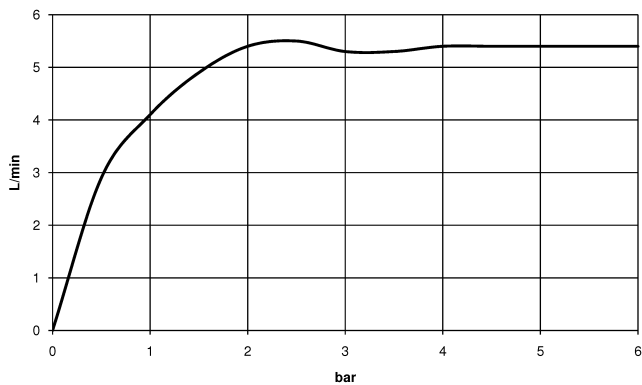

Waschtischarmatur mit elektronischer Öffnungs- und Schließfunktion ohne Ablaufgarnitur - Platin gebürstet

TARA

44 521 660

Passt zu: TARA, META

- Ausladung 165 mm
- Infrarot-Sensorik
- Armaturenhöhe 310 mm
- Höhe bis Luftsprudler 199 mm
- Bohrungsdurchmesser 35 mm
- starrer Auslauf
- Durchfluss max. 5,7 l/min
- runder luftangereicherter Strahl
- geeignet zur thermischen Desinfektion
- kontinuierlicher Wasserfluss (automatische Abschaltfunktion bei Überschreitung der Nachlaufzeit)
- indirekte Temperaturregulierung (Untertischbox)
- Untertischbox inklusive
- anpassbarer Erfassungsbereich des Sensors
- Batterie- und Netzteilbetrieb
- benötigte Batterie 4x AA (1.5V)
- bleifrei
- 1x Druckschlauch M 8 x 1 eingeschraubt, dichtheitsgeprüft
- Dieses Produkt leistet einen Beitrag zur Erfüllung der Vorgaben von nachhaltigen Gebäudezertifizierungen, z.B. LEED®, BREEAM®, DGNB

44 521 660

mm [inches]

1:5

Durchflussdiagramm

Zertifikate

Belgaqua_23-210- 27_1. LGA_38245. WRAS_2211011. GDV_0400278.

44 521 660
Ersatzteile für die
anderen
Oberflächenvarianten
finden Sie hier:
Chrom

Ersatzteilstückliste