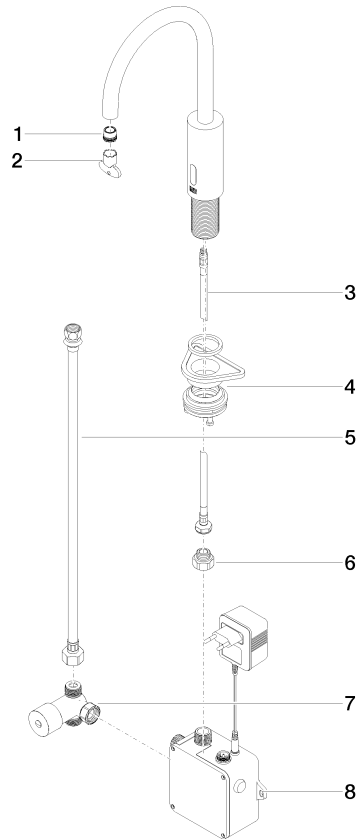

Waschtischarmatur mit elektronischer Öffnungs- und Schließfunktion ohne Ablaufgarnitur - Light Gold gebürstet

TARA

44 521 660

Passt zu: TARA, META

- Ausladung 165 mm
- Infrarot-Sensorik
- Armaturenhöhe 310 mm
- Höhe bis Luftsprudler 199 mm
- Bohrungsdurchmesser 35 mm
- starrer Auslauf
- Durchfluss max. 5,7 l/min
- runder luftangereicherter Strahl
- geeignet zur thermischen Desinfektion
- kontinuierlicher Wasserfluss (automatische Abschaltfunktion bei Überschreitung der Nachlaufzeit)
- indirekte Temperaturregulierung (Untertischbox)
- Untertischbox inklusive
- anpassbarer Erfassungsbereich des Sensors
- Batterie- und Netzteilbetrieb
- benötigte Batterie 4x AA (1.5V)
- bleifrei
- 1x Druckschlauch M 8 x 1 eingeschraubt, dichtheitsgeprüft
- Dieses Produkt leistet einen Beitrag zur Erfüllung der Vorgaben von nachhaltigen Gebäudezertifizierungen, z.B. LEED®, BREEAM®, DGNB

Batterie nicht im Lieferumfang enthalten

	Light Gold gebürstet	44 521 660-27
	Chrom	44 521 660-00
	Platin gebürstet	44 521 660-06
	Platin	44 521 660-08
	Dark Chrome	44 521 660-19
	Light Gold	44 521 660-26
	Messing gebürstet (23kt Gold)	44 521 660-28
	Schwarz matt	44 521 660-33
	Bronze gebürstet	44 521 660-42
	Champagne gebürstet (22kt Gold)	44 521 660-46
	Champagne (22kt Gold)	44 521 660-47
	Chrom gebürstet	44 521 660-93
	Dark Platinum gebürstet	44 521 660-99

44 521 660
Ersatzteile für die
anderen
Oberflächenvarianten
finden Sie hier:
Chrom

Ersatzteilstückliste

Nr.	Artikelnummer	Benennung	Verbaumenge	Lieferzeit
1	09 29 03 126 90	Luftsprudler	1	2
2	90 30 09 028 00 90	Schlüssel	1	2
3	04 30 04 100 00 90	Schlauch	1	2
4	04 23 10 044 08 90	Befestigungssatz	1	2
5	12 506 970 90	Druckschläuche -	1	2
6	09 24 03 185-00	Nippel	1	10
7	90 30 50 081 00 90	Ventil	1	2
8	90 10 01 247 00 90	Ventilbox	1	10