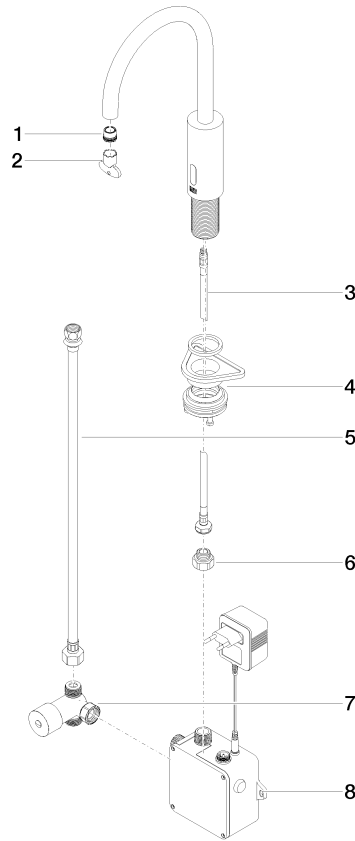

Waschtischarmatur mit elektronischer Öffnungs- und Schließfunktion ohne Ablaufgarnitur - Schwarz matt

TARA

44 521 660

Passt zu: TARA, META

- Ausladung 165 mm
- Infrarot-Sensorik
- Armaturenhöhe 310 mm
- Höhe bis Luftsprudler 199 mm
- Bohrungsdurchmesser 35 mm
- starrer Auslauf
- Durchfluss max. 5,7 l/min
- runder luftangereicherter Strahl
- geeignet zur thermischen Desinfektion
- kontinuierlicher Wasserfluss (automatische Abschaltfunktion bei Überschreitung der Nachlaufzeit)
- indirekte Temperaturregulierung (Untertischbox)
- Untertischbox inklusive
- anpassbarer Erfassungsbereich des Sensors
- Batterie- und Netzteilbetrieb
- benötigte Batterie 4x AA (1.5V)
- bleifrei
- 1x Druckschlauch M 8 x 1 eingeschraubt, dichtheitsgeprüft
- Dieses Produkt leistet einen Beitrag zur Erfüllung der Vorgaben von nachhaltigen Gebäudezertifizierungen, z.B. LEED®, BREEAM®, DGNB

44 521 660

mm [inches]

1:5

Durchflussdiagramm

Zertifikate

Belgaqua_23-210- 27_1. LGA_38245. WRAS_2211011. GDV_0400278.

44 521 660
Ersatzteile für die
anderen
Oberflächenvarianten
finden Sie hier:
Chrom

Ersatzteilstückliste

Nr.	Artikelnummer	Benennung	Verbaumenge	Lieferzeit
1	09 29 03 126 90	Luftsprudler	1	2
2	90 30 09 028 00 90	Schlüssel	1	2
3	04 30 04 100 00 90	Schlauch	1	2
4	04 23 10 044 08 90	Befestigungssatz	1	2
5	12 506 970 90	Druckschläuche -	1	2
6	09 24 03 185-00	Nippel	1	10
7	90 30 50 081 00 90	Ventil	1	2
8	90 10 01 247 00 90	Ventilbox	1	10