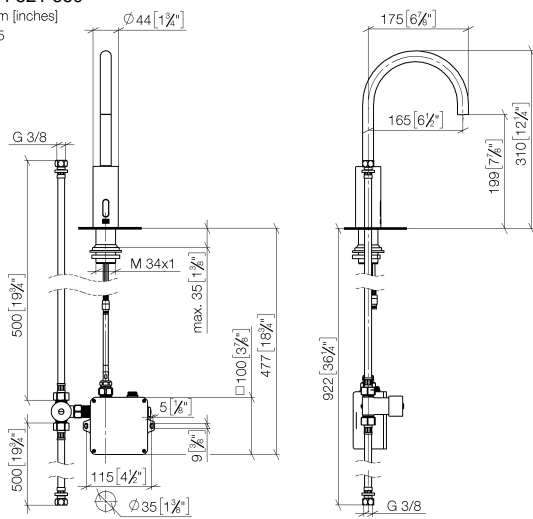

Waschtischarmatur mit elektronischer Öffnungs- und Schließfunktion ohne Ablaufgarnitur - Schwarz matt

TARA

44 521 660

Passt zu: TARA, META

- Ausladung 165 mm
- Infrarot-Sensorik
- Armaturenhöhe 310 mm
- Höhe bis Luftsprudler 199 mm
- Bohrungsdurchmesser 35 mm
- starrer Auslauf
- Durchfluss max. 5,7 l/min
- runder luftangereicherter Strahl
- geeignet zur thermischen Desinfektion
- kontinuierlicher Wasserfluss (automatische Abschaltfunktion bei Überschreitung der Nachlaufzeit)
- indirekte Temperaturregulierung (Untertischbox)
- Untertischbox inklusive
- anpassbarer Erfassungsbereich des Sensors
- Batterie- und Netzteilbetrieb
- benötigte Batterie 4x AA (1.5V)
- bleifrei
- 1x Druckschlauch M 8 x 1 eingeschraubt, dichtheitsgeprüft
- Dieses Produkt leistet einen Beitrag zur Erfüllung der Vorgaben von nachhaltigen Gebäudezertifizierungen, z.B. LEED®, BREEAM®, DGNB

44 521 660

mm [inches]

1:5

Durchflussdiagramm

Zertifikate

Belgaqua_23-210- 27_1. LGA_38245. WRAS_2211011. GDV_0400278.

44 521 660
Ersatzteile für die
anderen
Oberflächenvarianten
finden Sie hier:
Chrom

Ersatzteilstückliste

Nr.	Artikelnummer	Benennung	Verbaumenge	Lieferzeit
1	09 29 03 126 90	Luftsprudler	1	2
2	90 30 09 028 00 90	Schlüssel	1	2
3	04 30 04 100 00 90	Schlauch	1	2
4	04 23 10 044 08 90	Befestigungssatz	1	2
5	12 506 970 90	Druckschläuche -	1	2
6	09 24 03 185-00	Nippel	1	10
7	90 30 50 081 00 90	Ventil	1	2
8	90 10 01 247 00 90	Ventilbox	1	10