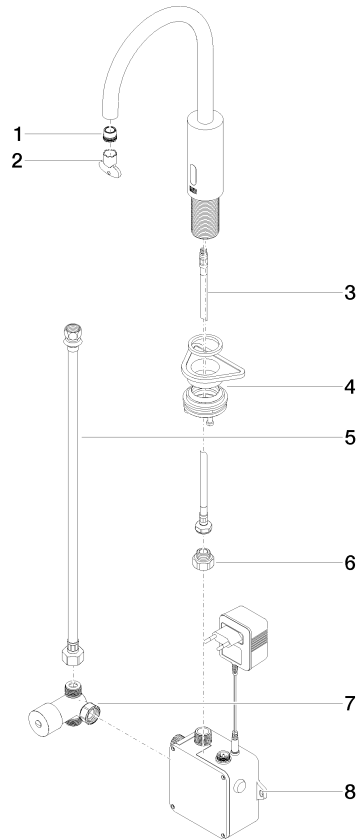

Waschtischarmatur mit elektronischer Öffnungs- und Schließfunktion ohne Ablaufgarnitur - Champagne gebürstet (22kt Gold)

TARA

44 521 660

Passt zu: TARA, META

- Ausladung 165 mm
- Infrarot-Sensorik
- Armaturenhöhe 310 mm
- Höhe bis Luftsprudler 199 mm
- Bohrungsdurchmesser 35 mm
- starrer Auslauf
- Durchfluss max. 5,7 l/min
- runder luftangereicherter Strahl
- geeignet zur thermischen Desinfektion
- kontinuierlicher Wasserfluss (automatische Abschaltfunktion bei Überschreitung der Nachlaufzeit)
- indirekte Temperaturregulierung (Untertischbox)
- Untertischbox inklusive
- anpassbarer Erfassungsbereich des Sensors
- Batterie- und Netzteilbetrieb
- benötigte Batterie 4x AA (1.5V)
- bleifrei
- 1x Druckschlauch M 8 x 1 eingeschraubt, dichtheitsgeprüft
- Dieses Produkt leistet einen Beitrag zur Erfüllung der Vorgaben von nachhaltigen Gebäudezertifizierungen, z.B. LEED®, BREEAM®, DGNB

Batterie nicht im Lieferumfang enthalten

	Champagne gebürstet (22kt Gold)	44 521 660-46
	Chrom	44 521 660-00
	Platin gebürstet	44 521 660-06
	Platin	44 521 660-08
	Dark Chrome	44 521 660-19
	Light Gold	44 521 660-26
	Light Gold gebürstet	44 521 660-27
	Messing gebürstet (23kt Gold)	44 521 660-28
	Schwarz matt	44 521 660-33
	Bronze gebürstet	44 521 660-42
	Champagne (22kt Gold)	44 521 660-47
	Chrom gebürstet	44 521 660-93
	Dark Platin gebürstet	44 521 660-99

44 521 660

mm [inches]

1:5

Durchflussdiagramm

Zertifikate

Belgaqua_23-210- 27_1. LGA_38245. WRAS_2211011. GDV_0400278.

44 521 660
Ersatzteile für die
anderen
Oberflächenvarianten
finden Sie hier:
Chrom

Ersatzteilstückliste

Nr.	Artikelnummer	Benennung	Verbaumenge	Lieferzeit
1	09 29 03 126 90	Luftsprudler	1	2
2	90 30 09 028 00 90	Schlüssel	1	2
3	04 30 04 100 00 90	Schlauch	1	2
4	04 23 10 044 08 90	Befestigungssatz	1	2
5	12 506 970 90	Druckschläuche -	1	2
6	09 24 03 185-00	Nippel	1	10
7	90 30 50 081 00 90	Ventil	1	2
8	90 10 01 247 00 90	Ventilbox	1	10