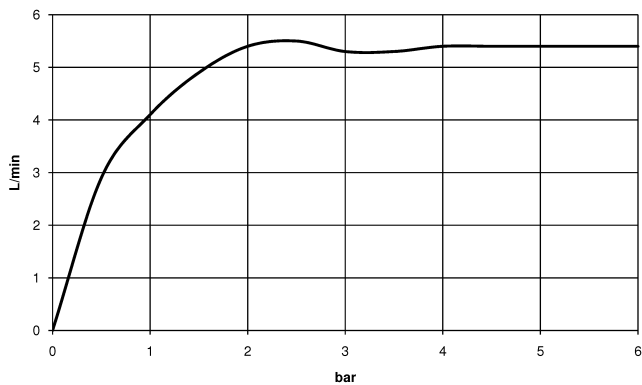

Waschtischarmatur mit elektronischer Öffnungs- und Schließfunktion ohne Ablaufgarnitur - Champagne gebürstet (22kt Gold)

TARA

44 521 660

Passt zu: TARA, META

- Ausladung 165 mm
- Infrarot-Sensorik
- Armaturenhöhe 310 mm
- Höhe bis Luftsprudler 199 mm
- Bohrungsdurchmesser 35 mm
- starrer Auslauf
- Durchfluss max. 5,7 l/min
- runder luftangereicherter Strahl
- geeignet zur thermischen Desinfektion
- kontinuierlicher Wasserfluss (automatische Abschaltfunktion bei Überschreitung der Nachlaufzeit)
- indirekte Temperaturregulierung (Untertischbox)
- Untertischbox inklusive
- anpassbarer Erfassungsbereich des Sensors
- Batterie- und Netzteilbetrieb
- benötigte Batterie 4x AA (1.5V)
- bleifrei
- 1x Druckschlauch M 8 x 1 eingeschraubt, dichtheitsgeprüft
- Dieses Produkt leistet einen Beitrag zur Erfüllung der Vorgaben von nachhaltigen Gebäudezertifizierungen, z.B. LEED®, BREEAM®, DGNB

44 521 660

mm [inches]

1:5

Durchflussdiagramm

Zertifikate

Belgaqua_23-210- 27_1. LGA_38245. WRAS_2211011. GDV_0400278.

44 521 660
Ersatzteile für die
anderen
Oberflächenvarianten
finden Sie hier:
Chrom

Ersatzteilstückliste