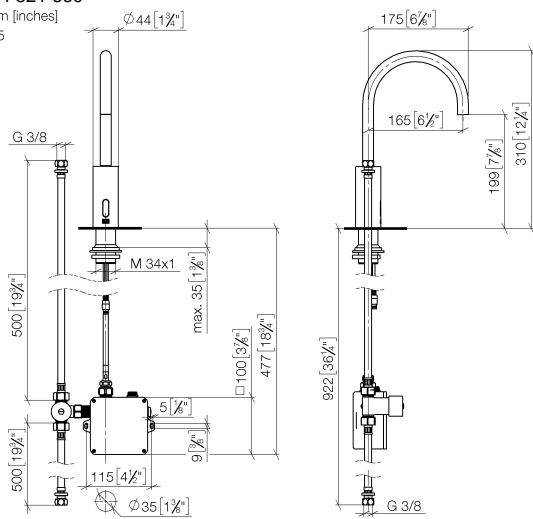

Waschtischarmatur mit elektronischer Öffnungs- und Schließfunktion ohne Ablaufgarnitur - Champagne gebürstet (22kt Gold)

TARA

44 521 660

Passt zu: TARA, META

- Ausladung 165 mm
- Infrarot-Sensorik
- Armaturenhöhe 310 mm
- Höhe bis Luftsprudler 199 mm
- Bohrungsdurchmesser 35 mm
- starrer Auslauf
- Durchfluss max. 5,7 l/min
- runder luftangereicherter Strahl
- geeignet zur thermischen Desinfektion
- kontinuierlicher Wasserfluss (automatische Abschaltfunktion bei Überschreitung der Nachlaufzeit)
- indirekte Temperaturregulierung (Untertischbox)
- Untertischbox inklusive
- anpassbarer Erfassungsbereich des Sensors
- Batterie- und Netzteilbetrieb
- benötigte Batterie 4x AA (1.5V)
- bleifrei
- 1x Druckschlauch M 8 x 1 eingeschraubt, dichtheitsgeprüft
- Dieses Produkt leistet einen Beitrag zur Erfüllung der Vorgaben von nachhaltigen Gebäudezertifizierungen, z.B. LEED®, BREEAM®, DGNB

Batterie nicht im Lieferumfang enthalten

	Champagne gebürstet (22kt Gold)	44 521 660-46
	Chrom	44 521 660-00
	Platin gebürstet	44 521 660-06
	Platin	44 521 660-08
	Dark Chrome	44 521 660-19
	Light Gold	44 521 660-26
	Light Gold gebürstet	44 521 660-27
	Messing gebürstet (23kt Gold)	44 521 660-28
	Schwarz matt	44 521 660-33
	Bronze gebürstet	44 521 660-42
	Champagne (22kt Gold)	44 521 660-47
	Chrom gebürstet	44 521 660-93
	Dark Platin gebürstet	44 521 660-99

44 521 660

mm [inches]

1:5

Durchflussdiagramm

Zertifikate

Belgaqua_23-210- 27_1. LGA_38245. WRAS_2211011. GDV_0400278.

44 521 660
Ersatzteile für die
anderen
Oberflächenvarianten
finden Sie hier:
Chrom

Ersatzteilstückliste

Nr.	Artikelnummer	Benennung	Verbaumenge	Lieferzeit
1	09 29 03 126 90	Luftsprudler	1	2
2	90 30 09 028 00 90	Schlüssel	1	2
3	04 30 04 100 00 90	Schlauch	1	2
4	04 23 10 044 08 90	Befestigungssatz	1	2
5	12 506 970 90	Druckschläuche -	1	2
6	09 24 03 185-00	Nippel	1	10
7	90 30 50 081 00 90	Ventil	1	2
8	90 10 01 247 00 90	Ventilbox	1	10