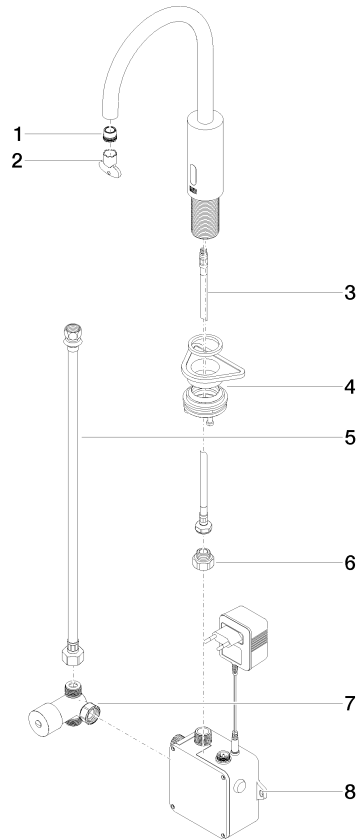

Waschtischarmatur mit elektronischer Öffnungs- und Schließfunktion ohne Ablaufgarnitur - Dark Platinum gebürstet

TARA

44 521 660

Passt zu: TARA, META

- Ausladung 165 mm
- Infrarot-Sensorik
- Armaturenhöhe 310 mm
- Höhe bis Luftsprudler 199 mm
- Bohrungsdurchmesser 35 mm
- starrer Auslauf
- Durchfluss max. 5,7 l/min
- runder luftangereicherter Strahl
- geeignet zur thermischen Desinfektion
- kontinuierlicher Wasserfluss (automatische Abschaltfunktion bei Überschreitung der Nachlaufzeit)
- indirekte Temperaturregulierung (Untertischbox)
- Untertischbox inklusive
- anpassbarer Erfassungsbereich des Sensors
- Batterie- und Netzteilbetrieb
- benötigte Batterie 4x AA (1.5V)
- bleifrei
- 1x Druckschlauch M 8 x 1 eingeschraubt, dichtheitsgeprüft
- Dieses Produkt leistet einen Beitrag zur Erfüllung der Vorgaben von nachhaltigen Gebäudezertifizierungen, z.B. LEED®, BREEAM®, DGNB

Batterie nicht im Lieferumfang enthalten

	Dark Platinum gebürstet	44 521 660-99
	Chrom	44 521 660-00
	Platin gebürstet	44 521 660-06
	Platin	44 521 660-08
	Dark Chrome	44 521 660-19
	Light Gold	44 521 660-26
	Light Gold gebürstet	44 521 660-27
	Messing gebürstet (23kt Gold)	44 521 660-28
	Schwarz matt	44 521 660-33
	Bronze gebürstet	44 521 660-42
	Champagne gebürstet (22kt Gold)	44 521 660-46
	Champagne (22kt Gold)	44 521 660-47
	Chrom gebürstet	44 521 660-93

44 521 660

mm [inches]
1:5

Durchflussdiagramm

Zertifikate

Belgaqua_23-210- 27_1. LGA_38245. WRAS_2211011. GDV_0400278.

44 521 660
Ersatzteile für die
anderen
Oberflächenvarianten
finden Sie hier:
Chrom

Ersatzteilstückliste

Nr.	Artikelnummer	Benennung	Verbaumenge	Lieferzeit
1	09 29 03 126 90	Luftsprudler	1	2
2	90 30 09 028 00 90	Schlüssel	1	2
3	04 30 04 100 00 90	Schlauch	1	2
4	04 23 10 044 08 90	Befestigungssatz	1	2
5	12 506 970 90	Druckschläuche -	1	2
6	09 24 03 185-00	Nippel	1	10
7	90 30 50 081 00 90	Ventil	1	2
8	90 10 01 247 00 90	Ventilbox	1	10