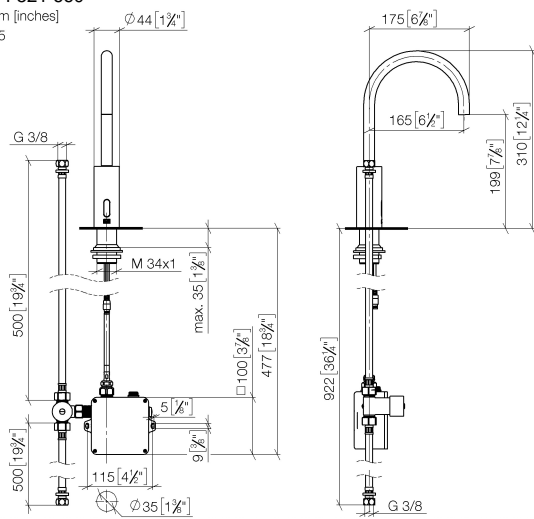

Waschtischarmatur mit elektronischer Öffnungs- und Schließfunktion ohne Ablaufgarnitur - Dark Platinum gebürstet

TARA

44 521 660

Passt zu: TARA, META

- Ausladung 165 mm
- Infrarot-Sensorik
- Armaturenhöhe 310 mm
- Höhe bis Luftsprudler 199 mm
- Bohrungsdurchmesser 35 mm
- starrer Auslauf
- Durchfluss max. 5,7 l/min
- runder luftangereicherter Strahl
- geeignet zur thermischen Desinfektion
- kontinuierlicher Wasserfluss (automatische Abschaltfunktion bei Überschreitung der Nachlaufzeit)
- indirekte Temperaturregulierung (Untertischbox)
- Untertischbox inklusive
- anpassbarer Erfassungsbereich des Sensors
- Batterie- und Netzteilbetrieb
- benötigte Batterie 4x AA (1.5V)
- bleifrei
- 1x Druckschlauch M 8 x 1 eingeschraubt, dichtheitsgeprüft
- Dieses Produkt leistet einen Beitrag zur Erfüllung der Vorgaben von nachhaltigen Gebäudezertifizierungen, z.B. LEED®, BREEAM®, DGNB

44 521 660

mm [inches]
1:5

Durchflussdiagramm

Zertifikate

Belgaqua_23-210- 27_1. LGA_38245. WRAS_2211011. GDV_0400278.

44 521 660
Ersatzteile für die
anderen
Oberflächenvarianten
finden Sie hier:
Chrom

Ersatzteilstückliste

Nr.	Artikelnummer	Benennung	Verbaumenge	Lieferzeit
1	09 29 03 126 90	Luftsprudler	1	2
2	90 30 09 028 00 90	Schlüssel	1	2
3	04 30 04 100 00 90	Schlauch	1	2
4	04 23 10 044 08 90	Befestigungssatz	1	2
5	12 506 970 90	Druckschläuche -	1	2
6	09 24 03 185-00	Nippel	1	10
7	90 30 50 081 00 90	Ventil	1	2
8	90 10 01 247 00 90	Ventilbox	1	10