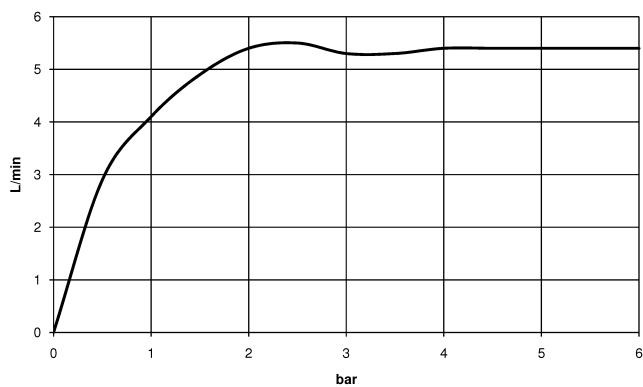

Waschtischarmatur mit elektronischer Öffnungs- und Schließfunktion ohne Ablaufgarnitur - Dark Platinum gebürstet

TARA

44 521 660

Passt zu: TARA, META

- Ausladung 165 mm
- Infrarot-Sensorik
- Armaturenhöhe 310 mm
- Höhe bis Luftsprudler 199 mm
- Bohrungsdurchmesser 35 mm
- starrer Auslauf
- Durchfluss max. 5,7 l/min
- runder luftangereicherter Strahl
- geeignet zur thermischen Desinfektion
- kontinuierlicher Wasserfluss (automatische Abschaltfunktion bei Überschreitung der Nachlaufzeit)
- indirekte Temperaturregulierung (Untertischbox)
- Untertischbox inklusive
- anpassbarer Erfassungsbereich des Sensors
- Batterie- und Netzteilbetrieb
- benötigte Batterie 4x AA (1.5V)
- bleifrei
- 1x Druckschlauch M 8 x 1 eingeschraubt, dichtheitsgeprüft
- Dieses Produkt leistet einen Beitrag zur Erfüllung der Vorgaben von nachhaltigen Gebäudezertifizierungen, z.B. LEED®, BREEAM®, DGNB

44 521 660

mm [inches]
1:5

Durchflussdiagramm

Zertifikate

Belgaqua_23-210- 27_1. LGA_38245. WRAS_2211011. GDV_0400278.

44 521 660
Ersatzteile für die
anderen
Oberflächenvarianten
finden Sie hier:
Chrom

Ersatzteilstückliste