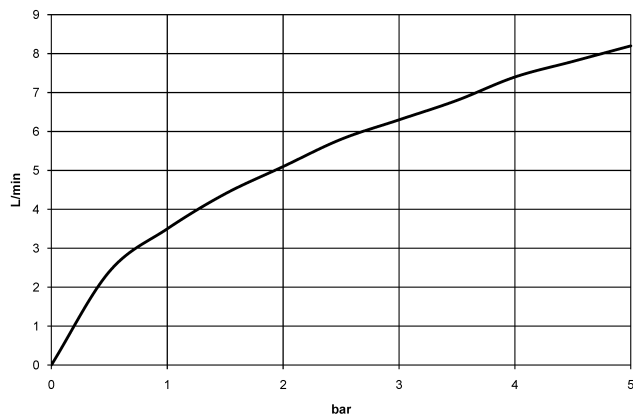

44 521 782

mm [inches]  
1:5

**Durchflussdiagramm**

**Zertifikate**

Belgaqua\_23-210- 27\_1. LGA\_38246. WRAS\_2211011.

44 521 782

Ersatzteile für die  
anderen  
Oberflächenvarianten  
finden Sie hier:  
Chrom