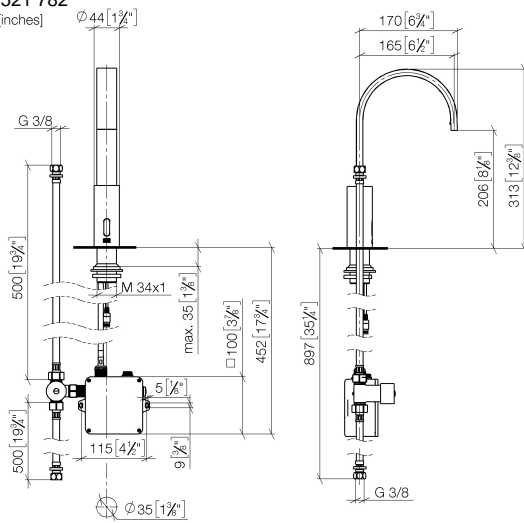

**MEM Waschtischarmatur mit elektronischer Öffnungs- und Schließfunktion  
ohne Ablaufgarnitur - Schwarz matt**

MEM

44 521 782

- Ausladung 165 mm
- Infrarot-Sensorik
- Armaturenhöhe 313 mm
- Höhe bis Luftsprudler 206 mm
- Bohrungsdurchmesser 35 mm
- starrer Auslauf
- Durchfluss max. 5,7 l/min
- rechteckiger luftangereicherter Strahl
- geeignet zur thermischen Desinfektion
- kontinuierlicher Wasserfluss (automatische Abschaltfunktion bei Überschreitung der Nachlaufzeit)
- indirekte Temperaturregulierung (Untertischbox)
- Untertischbox inklusive
- anpassbarer Erfassungsbereich des Sensors
- Batterie- und Netzteilbetrieb
- benötigte Batterie 4x AA (1.5V)
- bleifrei
- 1x Druckschlauch M 8 x 1 eingeschraubt, dichtheitsgeprüft
- Dieses Produkt leistet einen Beitrag zur Erfüllung der Vorgaben von nachhaltigen Gebäudezertifizierungen, z.B. LEED®, BREEAM®, DGNB

44 521 782

mm [inches]  
1:5

**Durchflussdiagramm**

**Zertifikate**

Belgaqua\_23-210- 27\_1. LGA\_38246. WRAS\_2211011.

44 521 782

Ersatzteile für die  
anderen  
Oberflächenvarianten  
finden Sie hier:  
Chrom

### Ersatzteilstückliste

Nr.	Artikelnummer	Benennung	Verbaumenge	Lieferzeit
1	90 28 22 373 00-33	Auslauf	1	30
2	09 14 10 132 90	Dichtung	1	2
3	09 31 20 027 10-00	Stopfen	1	10
4	04 30 04 100 00 90	Schlauch	2	2
5	04 23 10 044 08 90	Befestigungssatz	1	2
6	12 506 970 90	Druckschläuche -	1	2
7	09 24 03 185-00	Nippel	1	10
8	90 30 50 081 00 90	Ventil	1	2
9	90 10 01 247 00 90	Ventilbox	1	10