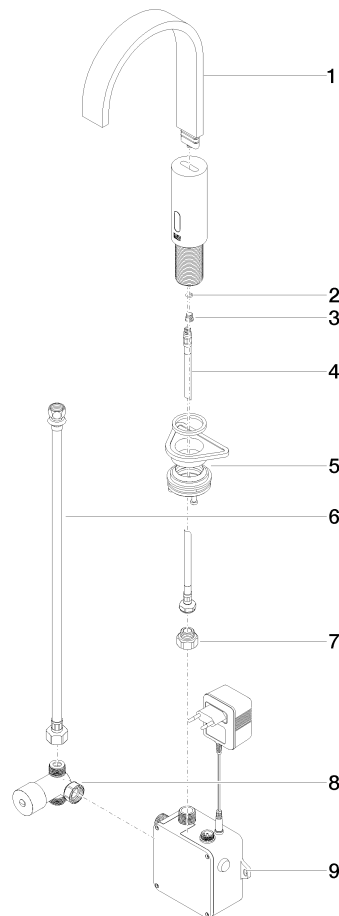

**MEM Waschtischarmatur mit elektronischer Öffnungs- und Schließfunktion  
ohne Ablaufgarnitur - Schwarz matt**

MEM

44 521 782

- Ausladung 165 mm
- Infrarot-Sensorik
- Armaturenhöhe 313 mm
- Höhe bis Luftsprudler 206 mm
- Bohrungsdurchmesser 35 mm
- starrer Auslauf
- Durchfluss max. 5,7 l/min
- rechteckiger luftangereicherter Strahl
- geeignet zur thermischen Desinfektion
- kontinuierlicher Wasserfluss (automatische Abschaltfunktion bei Überschreitung der Nachlaufzeit)
- indirekte Temperaturregulierung (Untertischbox)
- Untertischbox inklusive
- anpassbarer Erfassungsbereich des Sensors
- Batterie- und Netzteilbetrieb
- benötigte Batterie 4x AA (1.5V)
- bleifrei
- 1x Druckschlauch M 8 x 1 eingeschraubt, dichtheitsgeprüft
- Dieses Produkt leistet einen Beitrag zur Erfüllung der Vorgaben von nachhaltigen Gebäudezertifizierungen, z.B. LEED®, BREEAM®, DGNB

44 521 782

mm [inches]  
1:5

**Durchflussdiagramm**

**Zertifikate**

Belgaqua\_23-210- 27\_1. LGA\_38246. WRAS\_2211011.

44 521 782

Ersatzteile für die  
anderen  
Oberflächenvarianten  
finden Sie hier:  
Chrom

### Ersatzteilstückliste

Nr.	Artikelnummer	Benennung	Verbaumenge	Lieferzeit
1	90 28 22 373 00-33	Auslauf	1	30
2	09 14 10 132 90	Dichtung	1	2
3	09 31 20 027 10-00	Stopfen	1	10
4	04 30 04 100 00 90	Schlauch	2	2
5	04 23 10 044 08 90	Befestigungssatz	1	2
6	12 506 970 90	Druckschläuche -	1	2
7	09 24 03 185-00	Nippel	1	10
8	90 30 50 081 00 90	Ventil	1	2
9	90 10 01 247 00 90	Ventilbox	1	10