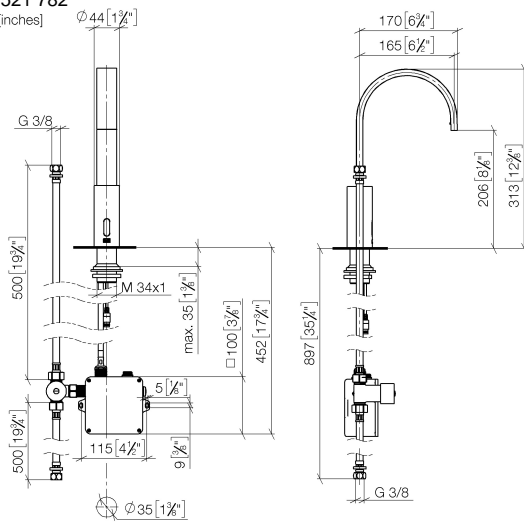

**MEM Waschtischarmatur mit elektronischer Öffnungs- und Schließfunktion
ohne Ablaufgarnitur - Chrom gebürstet**

MEM

44 521 782

- Ausladung 165 mm
- Infrarot-Sensorik
- Armaturenhöhe 313 mm
- Höhe bis Luftsprudler 206 mm
- Bohrungsdurchmesser 35 mm
- starrer Auslauf
- Durchfluss max. 5,7 l/min
- rechteckiger luftangereicherter Strahl
- geeignet zur thermischen Desinfektion
- kontinuierlicher Wasserfluss (automatische Abschaltfunktion bei Überschreitung der Nachlaufzeit)
- indirekte Temperaturregulierung (Untertischbox)
- Untertischbox inklusive
- anpassbarer Erfassungsbereich des Sensors
- Batterie- und Netzteilbetrieb
- benötigte Batterie 4x AA (1.5V)
- bleifrei
- 1x Druckschlauch M 8 x 1 eingeschraubt, dichtheitsgeprüft
- Dieses Produkt leistet einen Beitrag zur Erfüllung der Vorgaben von nachhaltigen Gebäudezertifizierungen, z.B. LEED®, BREEAM®, DGNB

44 521 782

mm [inches]
1:5

Durchflussdiagramm

Zertifikate

Belgaqua_23-210- 27_1. LGA_38246. WRAS_2211011.

44 521 782

Ersatzteile für die
anderen
Oberflächenvarianten
finden Sie hier:
Chrom

Ersatzteilstückliste

Nr.	Artikelnummer	Benennung	Verbaumenge	Lieferzeit
1	90 28 22 373 00-93	Auslauf	1	20
2	09 14 10 132 90	Dichtung	1	2
3	09 31 20 027 10-00	Stopfen	1	10
4	04 30 04 100 00 90	Schlauch	2	2
5	04 23 10 044 08 90	Befestigungssatz	1	2
6	12 506 970 90	Druckschläuche -	1	2
7	09 24 03 185-00	Nippel	1	10
8	90 30 50 081 00 90	Ventil	1	2
9	90 10 01 247 00 90	Ventilbox	1	10