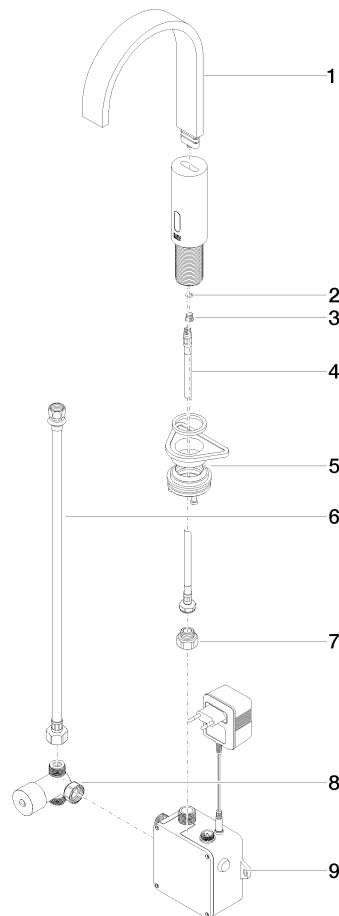

**MEM Waschtischarmatur mit elektronischer Öffnungs- und Schließfunktion
ohne Ablaufgarnitur - Chrom gebürstet**

MEM

44 521 782

- Ausladung 165 mm
- Infrarot-Sensorik
- Armaturenhöhe 313 mm
- Höhe bis Luftsprudler 206 mm
- Bohrungsdurchmesser 35 mm
- starrer Auslauf
- Durchfluss max. 5,7 l/min
- rechteckiger luftangereicherter Strahl
- geeignet zur thermischen Desinfektion
- kontinuierlicher Wasserfluss (automatische Abschaltfunktion bei Überschreitung der Nachlaufzeit)
- indirekte Temperaturregulierung (Untertischbox)
- Untertischbox inklusive
- anpassbarer Erfassungsbereich des Sensors
- Batterie- und Netzteilbetrieb
- benötigte Batterie 4x AA (1.5V)
- bleifrei
- 1x Druckschlauch M 8 x 1 eingeschraubt, dichtheitsgeprüft
- Dieses Produkt leistet einen Beitrag zur Erfüllung der Vorgaben von nachhaltigen Gebäudezertifizierungen, z.B. LEED®, BREEAM®, DGNB

Batterie nicht im Lieferumfang enthalten

	Chrom gebürstet	44 521 782-93
	Chrom	44 521 782-00
	Platin gebürstet	44 521 782-06
	Platin	44 521 782-08
	Dark Chrome	44 521 782-19
	Messing gebürstet (23kt Gold)	44 521 782-28
	Schwarz matt	44 521 782-33
	Champagne (22kt Gold)	44 521 782-47
	Dark Platin gebürstet	44 521 782-99

44 521 782

mm [inches]
1:5

Durchflussdiagramm

Zertifikate

Belgaqua_23-210- 27_1. LGA_38246. WRAS_2211011.

44 521 782

Ersatzteile für die
anderen
Oberflächenvarianten
finden Sie hier:
Chrom

Ersatzteilstückliste

Nr.	Artikelnummer	Benennung	Verbaumenge	Lieferzeit
1	90 28 22 373 00-93	Auslauf	1	20
2	09 14 10 132 90	Dichtung	1	2
3	09 31 20 027 10-00	Stopfen	1	10
4	04 30 04 100 00 90	Schlauch	2	2
5	04 23 10 044 08 90	Befestigungssatz	1	2
6	12 506 970 90	Druckschläuche -	1	2
7	09 24 03 185-00	Nippel	1	10
8	90 30 50 081 00 90	Ventil	1	2
9	90 10 01 247 00 90	Ventilbox	1	10