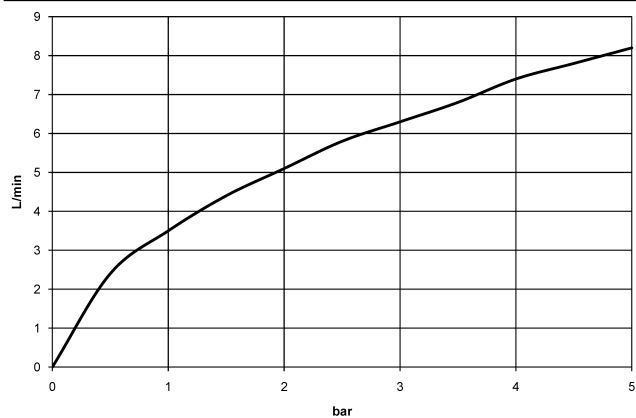

**MEM Waschtischarmatur mit elektronischer Öffnungs- und Schließfunktion
ohne Ablaufgarnitur - Chrom gebürstet**

MEM

44 521 782

- Ausladung 165 mm
- Infrarot-Sensorik
- Armaturenhöhe 313 mm
- Höhe bis Luftsprudler 206 mm
- Bohrungsdurchmesser 35 mm
- starrer Auslauf
- Durchfluss max. 5,7 l/min
- rechteckiger luftangereicherter Strahl
- geeignet zur thermischen Desinfektion
- kontinuierlicher Wasserfluss (automatische Abschaltfunktion bei Überschreitung der Nachlaufzeit)
- indirekte Temperaturregulierung (Untertischbox)
- Untertischbox inklusive
- anpassbarer Erfassungsbereich des Sensors
- Batterie- und Netzteilbetrieb
- benötigte Batterie 4x AA (1.5V)
- bleifrei
- 1x Druckschlauch M 8 x 1 eingeschraubt, dichtheitsgeprüft
- Dieses Produkt leistet einen Beitrag zur Erfüllung der Vorgaben von nachhaltigen Gebäudezertifizierungen, z.B. LEED®, BREEAM®, DGNB

44 521 782

mm [inches]
1:5

Durchflussdiagramm

Zertifikate

Belgaqua_23-210- 27_1. LGA_38246. WRAS_2211011.

44 521 782

Ersatzteile für die
anderen
Oberflächenvarianten
finden Sie hier:
Chrom

Ersatzteilstückliste