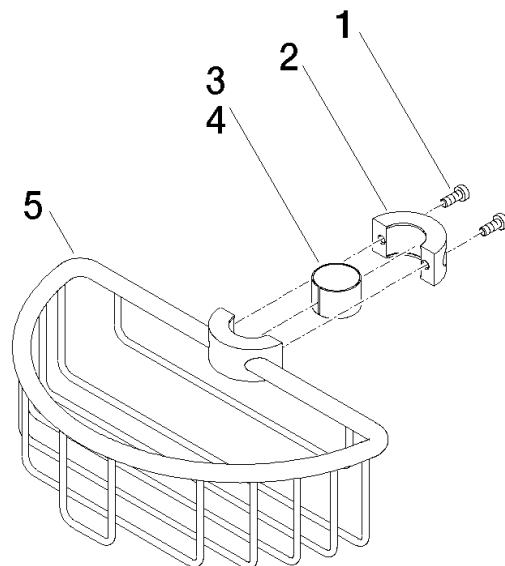

82 290 970

- Breite 200 mm
- Höhe 62 mm
- Ausladung 125 mm

Passt zu: IMO, LULU, MADISON, MEM, TARA, CL.1, LISSÉ, VAIA, META, CYO

	Chrom	82 290 970-00
	Platin gebürstet	82 290 970-06
	Platin	82 290 970-08
	Messing (23kt Gold)	82 290 970-09
	Dark Chrome	82 290 970-19
	Light Gold	82 290 970-26
	Light Gold gebürstet	82 290 970-27
	Messing gebürstet (23kt Gold)	82 290 970-28
	Schwarz matt	82 290 970-33
	Bronze gebürstet	82 290 970-42
	Champagne gebürstet (22kt Gold)	82 290 970-46
	Champagne (22kt Gold)	82 290 970-47
	Chrom gebürstet	82 290 970-93
	Dark Platin gebürstet	82 290 970-99

82 290 970

mm [inches]

82 290 970

Ersatzteilstückliste

Nr.	Artikelnummer	Benennung	Verbaumenge	Lieferzeit
1	09 30 30 054 90	Schraube	4	2
2	08 17 97 520-00	Halter	1	10
3	08 18 40 520 90	Huelse	1	2
4	08 18 40 521 90	Huelse	1	2
5	08 18 90 908-00	Korb	1	60