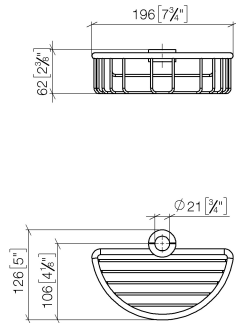

82 290 970

- Breite 200 mm
- Höhe 62 mm
- Ausladung 125 mm

Passt zu: IMO, LULU, MADISON, MEM, TARA, CL.1, LISSÉ, VAIA, META, CYO

	Platin gebürstet	82 290 970-06
	Chrom	82 290 970-00
	Platin	82 290 970-08
	Messing (23kt Gold)	82 290 970-09
	Dark Chrome	82 290 970-19
	Light Gold	82 290 970-26
	Light Gold gebürstet	82 290 970-27
	Messing gebürstet (23kt Gold)	82 290 970-28
	Schwarz matt	82 290 970-33
	Bronze gebürstet	82 290 970-42
	Champagne gebürstet (22kt Gold)	82 290 970-46
	Champagne (22kt Gold)	82 290 970-47
	Chrom gebürstet	82 290 970-93
	Dark Platin gebürstet	82 290 970-99

82 290 970

mm [inches]

82 290 970

Ersatzteile für die  
anderen  
Oberflächenvarianten  
finden Sie hier:  
Chrom

### Ersatzteilstückliste

Nr.	Artikelnummer	Benennung	Verbaumenge	Lieferzeit
1	09 30 30 054 90	Schraube	4	2
2	08 17 97 520-06	Halter	1	10
3	08 18 40 520 90	Huelse	1	2
4	08 18 40 521 90	Huelse	1	2
5	08 18 90 908-06	Korb	1	60