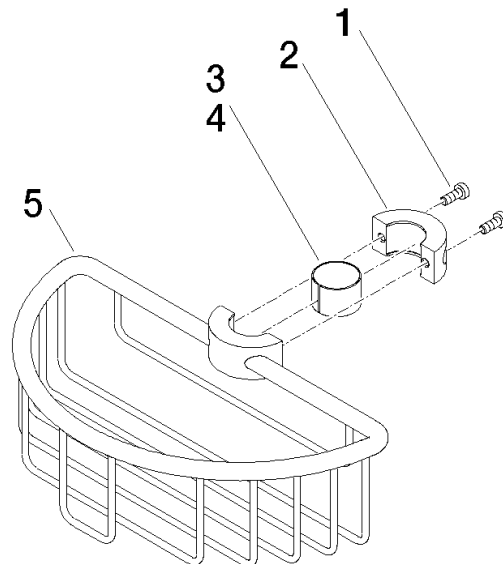

82 290 970

- Breite 200 mm
- Höhe 62 mm
- Ausladung 125 mm

Passt zu: IMO, LULU, MADISON, MEM, TARA, CL.1, LISSÉ, VAIA, META, CYO

	Platin gebürstet	82 290 970-06
	Chrom	82 290 970-00
	Platin	82 290 970-08
	Messing (23kt Gold)	82 290 970-09
	Dark Chrome	82 290 970-19
	Light Gold	82 290 970-26
	Light Gold gebürstet	82 290 970-27
	Messing gebürstet (23kt Gold)	82 290 970-28
	Schwarz matt	82 290 970-33
	Bronze gebürstet	82 290 970-42
	Champagne gebürstet (22kt Gold)	82 290 970-46
	Champagne (22kt Gold)	82 290 970-47
	Chrom gebürstet	82 290 970-93
	Dark Platin gebürstet	82 290 970-99

82 290 970

mm [inches]

82 290 970

Ersatzteile für die  
anderen  
Oberflächenvarianten  
finden Sie hier:  
Chrom

### Ersatzteilstückliste

Nr.	Artikelnummer	Benennung	Verbaumenge	Lieferzeit
1	09 30 30 054 90	Schraube	4	2
2	08 17 97 520-06	Halter	1	10
3	08 18 40 520 90	Huelse	1	2
4	08 18 40 521 90	Huelse	1	2
5	08 18 90 908-06	Korb	1	60