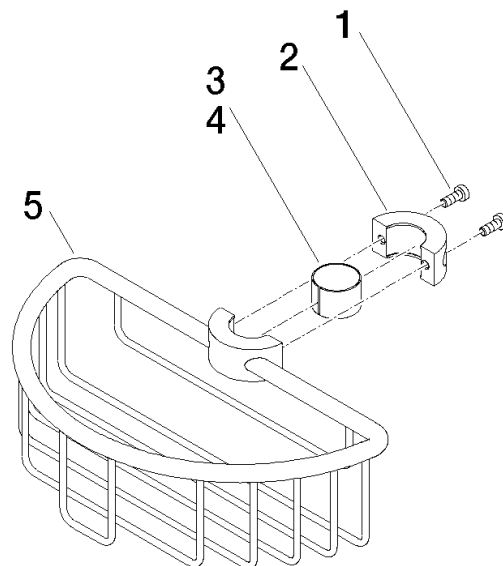

## Duschkorb für nachträgliche Rohrmontage - Platin

IMO

82 290 970

- Breite 200 mm
- Höhe 62 mm
- Ausladung 125 mm

Passt zu: IMO, LULU, MADISON, MEM, TARA, CL.1, LISSÉ, VAIA, META, CYO

	Platin	82 290 970-08
	Chrom	82 290 970-00
	Platin gebürstet	82 290 970-06
	Messing (23kt Gold)	82 290 970-09
	Dark Chrome	82 290 970-19
	Light Gold	82 290 970-26
	Light Gold gebürstet	82 290 970-27
	Messing gebürstet (23kt Gold)	82 290 970-28
	Schwarz matt	82 290 970-33
	Bronze gebürstet	82 290 970-42
	Champagne gebürstet (22kt Gold)	82 290 970-46
	Champagne (22kt Gold)	82 290 970-47
	Chrom gebürstet	82 290 970-93
	Dark Platin gebürstet	82 290 970-99

82 290 970

mm [inches]

82 290 970

Ersatzteile für die  
anderen  
Oberflächenvarianten  
finden Sie hier:  
Chrom

### Ersatzteilstückliste

Nr.	Artikelnummer	Benennung	Verbaumenge	Lieferzeit
1	09 30 30 054 90	Schraube	4	2
2	08 17 97 520-08	Halter	1	60
3	08 18 40 520 90	Huelse	1	2
4	08 18 40 521 90	Huelse	1	2
5	08 18 90 908-08	Korb	1	60