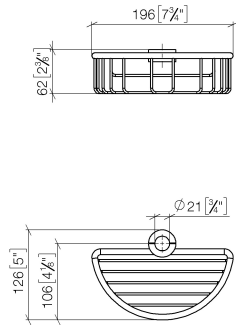

82 290 970

- Breite 200 mm
- Höhe 62 mm
- Ausladung 125 mm

Passt zu: IMO, LULU, MADISON, MEM, TARA, CL.1, LISSÉ, VAIA, META, CYO

| | | |
|---|---------------------------------|---------------|
|  | Messing (23kt Gold) | 82 290 970-09 |
|  | Chrom | 82 290 970-00 |
|  | Platin gebürstet | 82 290 970-06 |
|  | Platin | 82 290 970-08 |
|  | Dark Chrome | 82 290 970-19 |
|  | Light Gold | 82 290 970-26 |
|  | Light Gold gebürstet | 82 290 970-27 |
|  | Messing gebürstet (23kt Gold) | 82 290 970-28 |
|  | Schwarz matt | 82 290 970-33 |
|  | Bronze gebürstet | 82 290 970-42 |
|  | Champagne gebürstet (22kt Gold) | 82 290 970-46 |
|  | Champagne (22kt Gold) | 82 290 970-47 |
|  | Chrom gebürstet | 82 290 970-93 |
|  | Dark Platinum gebürstet | 82 290 970-99 |

82 290 970

mm [inches]

82 290 970

Ersatzteile für die
anderen
Oberflächenvarianten
finden Sie hier:
Chrom

Ersatzteilstückliste

| Nr. | Artikelnummer | Benennung | Verbaumenge | Lieferzeit |
|-----|-----------------|-----------|-------------|------------|
| 1 | 09 30 30 054 90 | Schraube | 4 | 2 |
| 2 | 08 17 97 520-09 | Halter | 1 | 60 |
| 3 | 08 18 40 520 90 | Huelse | 1 | 2 |
| 4 | 08 18 40 521 90 | Huelse | 1 | 2 |
| 5 | 08 18 90 908-09 | Korb | 1 | 60 |