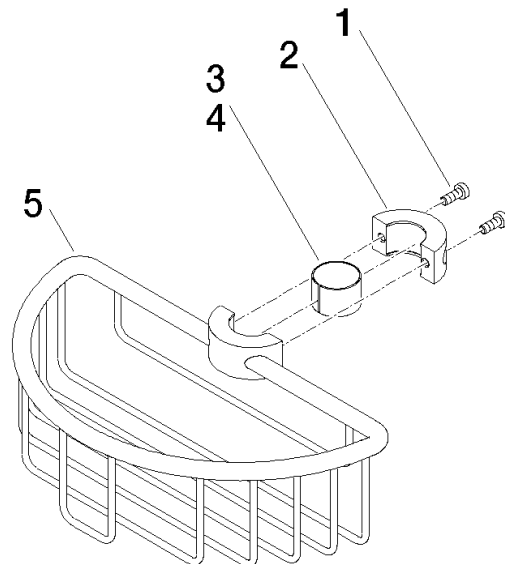

82 290 970

- Breite 200 mm
- Höhe 62 mm
- Ausladung 125 mm

Passt zu: IMO, LULU, MADISON, MEM, TARA, CL.1, LISSÉ, VAIA, META, CYO

| | | |
|---|---------------------------------|---------------|
|  | Messing (23kt Gold) | 82 290 970-09 |
|  | Chrom | 82 290 970-00 |
|  | Platin gebürstet | 82 290 970-06 |
|  | Platin | 82 290 970-08 |
|  | Dark Chrome | 82 290 970-19 |
|  | Light Gold | 82 290 970-26 |
|  | Light Gold gebürstet | 82 290 970-27 |
|  | Messing gebürstet (23kt Gold) | 82 290 970-28 |
|  | Schwarz matt | 82 290 970-33 |
|  | Bronze gebürstet | 82 290 970-42 |
|  | Champagne gebürstet (22kt Gold) | 82 290 970-46 |
|  | Champagne (22kt Gold) | 82 290 970-47 |
|  | Chrom gebürstet | 82 290 970-93 |
|  | Dark Platinum gebürstet | 82 290 970-99 |

82 290 970

mm [inches]

82 290 970

Ersatzteile für die
anderen
Oberflächenvarianten
finden Sie hier:
Chrom

Ersatzteilstückliste

| Nr. | Artikelnummer | Benennung | Verbaumenge | Lieferzeit |
|-----|-----------------|-----------|-------------|------------|
| 1 | 09 30 30 054 90 | Schraube | 4 | 2 |
| 2 | 08 17 97 520-09 | Halter | 1 | 60 |
| 3 | 08 18 40 520 90 | Huelse | 1 | 2 |
| 4 | 08 18 40 521 90 | Huelse | 1 | 2 |
| 5 | 08 18 90 908-09 | Korb | 1 | 60 |