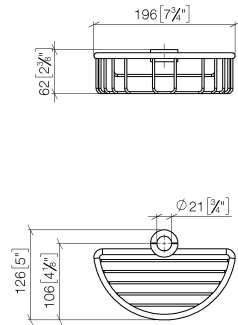

82 290 970

- Breite 200 mm
- Höhe 62 mm
- Ausladung 125 mm

Passt zu: IMO, LULU, MADISON, MEM, TARA, CL.1, LISSÉ, VAIA, META, CYO

	Light Gold	82 290 970-26
	Chrom	82 290 970-00
	Platin gebürstet	82 290 970-06
	Platin	82 290 970-08
	Messing (23kt Gold)	82 290 970-09
	Dark Chrome	82 290 970-19
	Light Gold gebürstet	82 290 970-27
	Messing gebürstet (23kt Gold)	82 290 970-28
	Schwarz matt	82 290 970-33
	Bronze gebürstet	82 290 970-42
	Champagne gebürstet (22kt Gold)	82 290 970-46
	Champagne (22kt Gold)	82 290 970-47
	Chrom gebürstet	82 290 970-93
	Dark Platin gebürstet	82 290 970-99

82 290 970

mm [inches]

82 290 970

Ersatzteile für die  
anderen  
Oberflächenvarianten  
finden Sie hier:  
Chrom

### Ersatzteilstückliste

Nr.	Artikelnummer	Benennung	Verbaumenge	Lieferzeit
1	09 30 30 054 90	Schraube	4	2
2	08 17 97 520-26	Halter	1	60
3	08 18 40 520 90	Huelse	1	2
4	08 18 40 521 90	Huelse	1	2
5	08 18 90 908-26	Korb	1	60