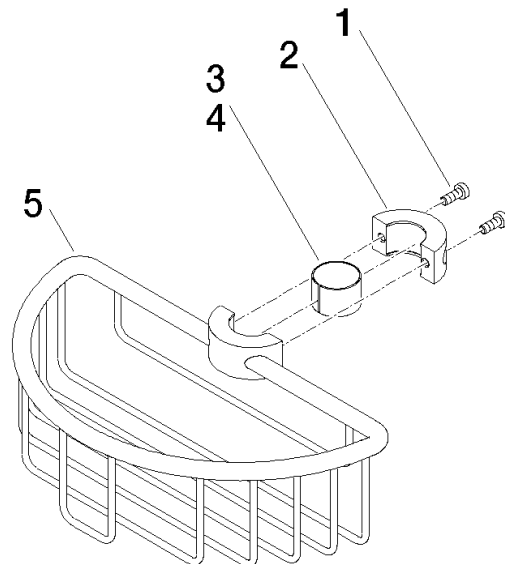

82 290 970

- Breite 200 mm
- Höhe 62 mm
- Ausladung 125 mm

Passt zu: IMO, LULU, MADISON, MEM, TARA, CL.1, LISSÉ, VAIA, META, CYO

	Light Gold	82 290 970-26
	Chrom	82 290 970-00
	Platin gebürstet	82 290 970-06
	Platin	82 290 970-08
	Messing (23kt Gold)	82 290 970-09
	Dark Chrome	82 290 970-19
	Light Gold gebürstet	82 290 970-27
	Messing gebürstet (23kt Gold)	82 290 970-28
	Schwarz matt	82 290 970-33
	Bronze gebürstet	82 290 970-42
	Champagne gebürstet (22kt Gold)	82 290 970-46
	Champagne (22kt Gold)	82 290 970-47
	Chrom gebürstet	82 290 970-93
	Dark Platin gebürstet	82 290 970-99

82 290 970

mm [inches]

82 290 970

Ersatzteile für die  
anderen  
Oberflächenvarianten  
finden Sie hier:  
Chrom

### Ersatzteilstückliste

Nr.	Artikelnummer	Benennung	Verbaumenge	Lieferzeit
1	09 30 30 054 90	Schraube	4	2
2	08 17 97 520-26	Halter	1	60
3	08 18 40 520 90	Huelse	1	2
4	08 18 40 521 90	Huelse	1	2
5	08 18 90 908-26	Korb	1	60