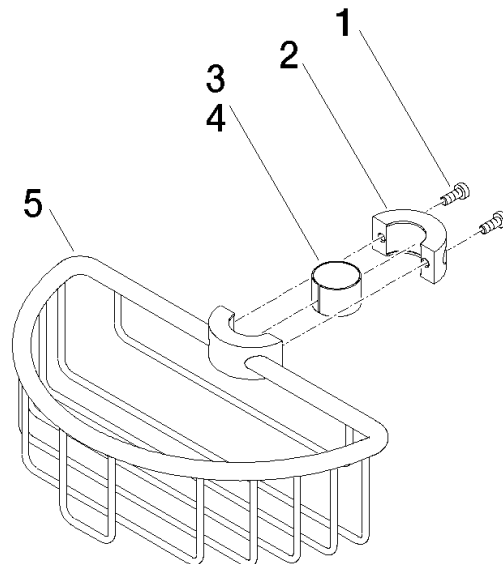

82 290 970

- Breite 200 mm
- Höhe 62 mm
- Ausladung 125 mm

Passt zu: IMO, LULU, MADISON, MEM, TARA, CL.1, LISSÉ, VAIA, META, CYO

	Light Gold gebürstet	82 290 970-27
	Chrom	82 290 970-00
	Platin gebürstet	82 290 970-06
	Platin	82 290 970-08
	Messing (23kt Gold)	82 290 970-09
	Dark Chrome	82 290 970-19
	Light Gold	82 290 970-26
	Messing gebürstet (23kt Gold)	82 290 970-28
	Schwarz matt	82 290 970-33
	Bronze gebürstet	82 290 970-42
	Champagne gebürstet (22kt Gold)	82 290 970-46
	Champagne (22kt Gold)	82 290 970-47
	Chrom gebürstet	82 290 970-93
	Dark Platinum gebürstet	82 290 970-99

82 290 970

mm [inches]

82 290 970

Ersatzteile für die
anderen
Oberflächenvarianten
finden Sie hier:
Chrom

Ersatzteilstückliste

Nr.	Artikelnummer	Benennung	Verbaumenge	Lieferzeit
1	09 30 30 054 90	Schraube	4	2
2	08 17 97 520-27	Halter	1	60
3	08 18 40 520 90	Huelse	1	2
4	08 18 40 521 90	Huelse	1	2
5	08 18 90 908-27	Korb	1	60