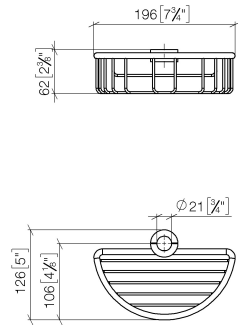

82 290 970

- Breite 200 mm
- Höhe 62 mm
- Ausladung 125 mm

Passt zu: IMO, LULU, MADISON, MEM, TARA, CL.1, LISSÉ, VAIA, META, CYO

	Light Gold gebürstet	82 290 970-27
	Chrom	82 290 970-00
	Platin gebürstet	82 290 970-06
	Platin	82 290 970-08
	Messing (23kt Gold)	82 290 970-09
	Dark Chrome	82 290 970-19
	Light Gold	82 290 970-26
	Messing gebürstet (23kt Gold)	82 290 970-28
	Schwarz matt	82 290 970-33
	Bronze gebürstet	82 290 970-42
	Champagne gebürstet (22kt Gold)	82 290 970-46
	Champagne (22kt Gold)	82 290 970-47
	Chrom gebürstet	82 290 970-93
	Dark Platinum gebürstet	82 290 970-99

82 290 970

mm [inches]

82 290 970

Ersatzteile für die
anderen
Oberflächenvarianten
finden Sie hier:
Chrom

Ersatzteilstückliste

Nr.	Artikelnummer	Benennung	Verbaumenge	Lieferzeit
1	09 30 30 054 90	Schraube	4	2
2	08 17 97 520-27	Halter	1	60
3	08 18 40 520 90	Huelse	1	2
4	08 18 40 521 90	Huelse	1	2
5	08 18 90 908-27	Korb	1	60