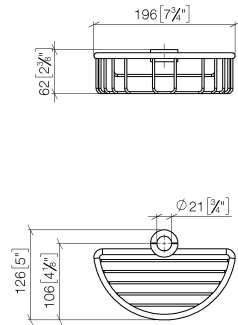

82 290 970

- Breite 200 mm
- Höhe 62 mm
- Ausladung 125 mm

Passt zu: IMO, LULU, MADISON, MEM, TARA, CL.1, LISSÉ, VAIA, META, CYO

	Messing gebürstet (23kt Gold)	82 290 970-28
	Chrom	82 290 970-00
	Platin gebürstet	82 290 970-06
	Platin	82 290 970-08
	Messing (23kt Gold)	82 290 970-09
	Dark Chrome	82 290 970-19
	Light Gold	82 290 970-26
	Light Gold gebürstet	82 290 970-27
	Schwarz matt	82 290 970-33
	Bronze gebürstet	82 290 970-42
	Champagne gebürstet (22kt Gold)	82 290 970-46
	Champagne (22kt Gold)	82 290 970-47
	Chrom gebürstet	82 290 970-93
	Dark Platin gebürstet	82 290 970-99

82 290 970

mm [inches]

82 290 970

Ersatzteile für die
anderen
Oberflächenvarianten
finden Sie hier:
Chrom

Ersatzteilstückliste

Nr.	Artikelnummer	Benennung	Verbaumenge	Lieferzeit
1	09 30 30 054 90	Schraube	4	2
2	08 17 97 520-28	Halter	1	20
3	08 18 40 520 90	Huelse	1	2
4	08 18 40 521 90	Huelse	1	2
5	08 18 90 908-28	Korb	1	20