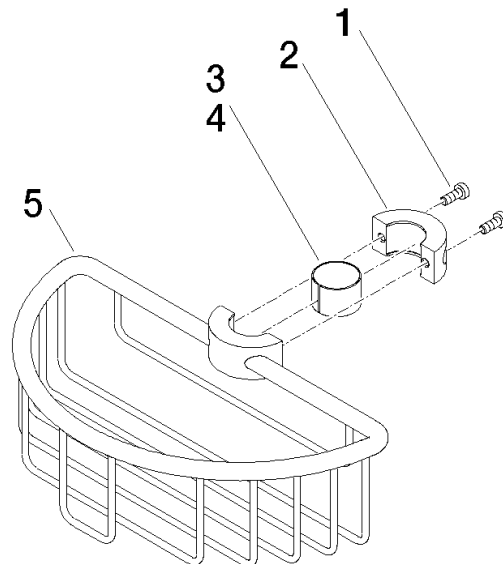

82 290 970

- Breite 200 mm
- Höhe 62 mm
- Ausladung 125 mm

Passt zu: IMO, LULU, MADISON, MEM, TARA, CL.1, LISSÉ, VAIA, META, CYO

	Messing gebürstet (23kt Gold)	82 290 970-28
	Chrom	82 290 970-00
	Platin gebürstet	82 290 970-06
	Platin	82 290 970-08
	Messing (23kt Gold)	82 290 970-09
	Dark Chrome	82 290 970-19
	Light Gold	82 290 970-26
	Light Gold gebürstet	82 290 970-27
	Schwarz matt	82 290 970-33
	Bronze gebürstet	82 290 970-42
	Champagne gebürstet (22kt Gold)	82 290 970-46
	Champagne (22kt Gold)	82 290 970-47
	Chrom gebürstet	82 290 970-93
	Dark Platin gebürstet	82 290 970-99

82 290 970

mm [inches]

82 290 970

Ersatzteile für die
anderen
Oberflächenvarianten
finden Sie hier:
Chrom

Ersatzteilstückliste

Nr.	Artikelnummer	Benennung	Verbaumenge	Lieferzeit
1	09 30 30 054 90	Schraube	4	2
2	08 17 97 520-28	Halter	1	20
3	08 18 40 520 90	Huelse	1	2
4	08 18 40 521 90	Huelse	1	2
5	08 18 90 908-28	Korb	1	20