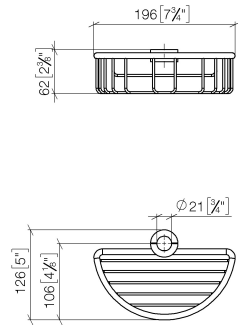

82 290 970

- Breite 200 mm
- Höhe 62 mm
- Ausladung 125 mm

Passt zu: IMO, LULU, MADISON, MEM, TARA, CL.1, LISSÉ, VAIA, META, CYO

	Schwarz matt	82 290 970-33
	Chrom	82 290 970-00
	Platin gebürstet	82 290 970-06
	Platin	82 290 970-08
	Messing (23kt Gold)	82 290 970-09
	Dark Chrome	82 290 970-19
	Light Gold	82 290 970-26
	Light Gold gebürstet	82 290 970-27
	Messing gebürstet (23kt Gold)	82 290 970-28
	Bronze gebürstet	82 290 970-42
	Champagne gebürstet (22kt Gold)	82 290 970-46
	Champagne (22kt Gold)	82 290 970-47
	Chrom gebürstet	82 290 970-93
	Dark Platin gebürstet	82 290 970-99

82 290 970

mm [inches]

82 290 970

Ersatzteile für die
anderen
Oberflächenvarianten
finden Sie hier:
Chrom

Ersatzteilstückliste

Nr.	Artikelnummer	Benennung	Verbaumenge	Lieferzeit
1	09 30 30 054 90	Schraube	4	2
2	08 17 97 520-33	Halter	1	60
3	08 18 40 520 90	Huelse	1	2
4	08 18 40 521 90	Huelse	1	2
5	08 18 90 908-33	Korb	1	60