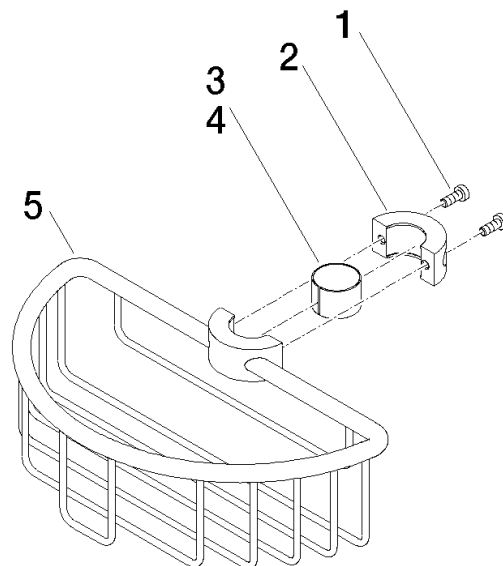

82 290 970

- Breite 200 mm
- Höhe 62 mm
- Ausladung 125 mm

Passt zu: IMO, LULU, MADISON, MEM, TARA, CL.1, LISSÉ, VAIA, META, CYO

	Schwarz matt	82 290 970-33
	Chrom	82 290 970-00
	Platin gebürstet	82 290 970-06
	Platin	82 290 970-08
	Messing (23kt Gold)	82 290 970-09
	Dark Chrome	82 290 970-19
	Light Gold	82 290 970-26
	Light Gold gebürstet	82 290 970-27
	Messing gebürstet (23kt Gold)	82 290 970-28
	Bronze gebürstet	82 290 970-42
	Champagne gebürstet (22kt Gold)	82 290 970-46
	Champagne (22kt Gold)	82 290 970-47
	Chrom gebürstet	82 290 970-93
	Dark Platin gebürstet	82 290 970-99

82 290 970

mm [inches]

82 290 970

Ersatzteile für die
anderen
Oberflächenvarianten
finden Sie hier:
Chrom

Ersatzteilstückliste

Nr.	Artikelnummer	Benennung	Verbaumenge	Lieferzeit
1	09 30 30 054 90	Schraube	4	2
2	08 17 97 520-33	Halter	1	60
3	08 18 40 520 90	Huelse	1	2
4	08 18 40 521 90	Huelse	1	2
5	08 18 90 908-33	Korb	1	60