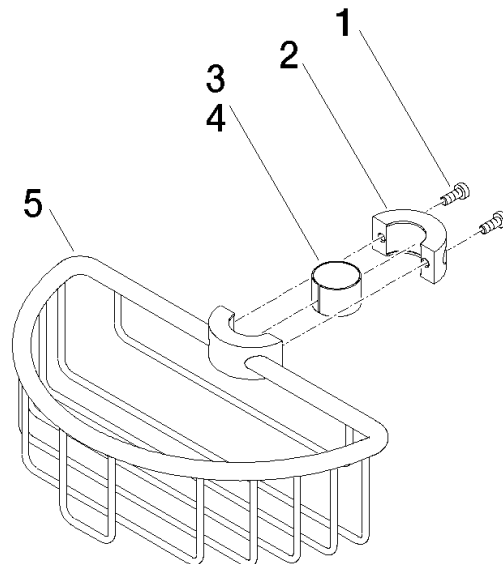

82 290 970

- Breite 200 mm
- Höhe 62 mm
- Ausladung 125 mm

Passt zu: IMO, LULU, MADISON, MEM, TARA, CL.1, LISSÉ, VAIA, META, CYO

	Champagne (22kt Gold)	82 290 970-47
	Chrom	82 290 970-00
	Platin gebürstet	82 290 970-06
	Platin	82 290 970-08
	Messing (23kt Gold)	82 290 970-09
	Dark Chrome	82 290 970-19
	Light Gold	82 290 970-26
	Light Gold gebürstet	82 290 970-27
	Messing gebürstet (23kt Gold)	82 290 970-28
	Schwarz matt	82 290 970-33
	Bronze gebürstet	82 290 970-42
	Champagne gebürstet (22kt Gold)	82 290 970-46
	Chrom gebürstet	82 290 970-93
	Dark Platin gebürstet	82 290 970-99

82 290 970

mm [inches]

82 290 970

Ersatzteile für die
anderen
Oberflächenvarianten
finden Sie hier:
Chrom

Ersatzteilstückliste

Nr.	Artikelnummer	Benennung	Verbaumenge	Lieferzeit
1	09 30 30 054 90	Schraube	4	2
2	08 17 97 520-47	Halter	1	30
3	08 18 40 520 90	Huelse	1	2
4	08 18 40 521 90	Huelse	1	2
5	08 18 90 908-47	Korb	1	30