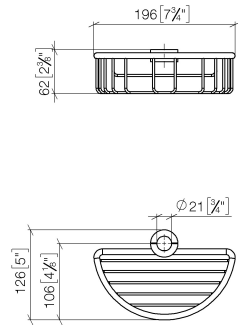

82 290 970

- Breite 200 mm
- Höhe 62 mm
- Ausladung 125 mm

Passt zu: IMO, LULU, MADISON, MEM, TARA, CL.1, LISSÉ, VAIA, META, CYO

	Champagne (22kt Gold)	82 290 970-47
	Chrom	82 290 970-00
	Platin gebürstet	82 290 970-06
	Platin	82 290 970-08
	Messing (23kt Gold)	82 290 970-09
	Dark Chrome	82 290 970-19
	Light Gold	82 290 970-26
	Light Gold gebürstet	82 290 970-27
	Messing gebürstet (23kt Gold)	82 290 970-28
	Schwarz matt	82 290 970-33
	Bronze gebürstet	82 290 970-42
	Champagne gebürstet (22kt Gold)	82 290 970-46
	Chrom gebürstet	82 290 970-93
	Dark Platin gebürstet	82 290 970-99

82 290 970

mm [inches]

82 290 970

Ersatzteile für die
anderen
Oberflächenvarianten
finden Sie hier:
Chrom

Ersatzteilstückliste

Nr.	Artikelnummer	Benennung	Verbaumenge	Lieferzeit
1	09 30 30 054 90	Schraube	4	2
2	08 17 97 520-47	Halter	1	30
3	08 18 40 520 90	Huelse	1	2
4	08 18 40 521 90	Huelse	1	2
5	08 18 90 908-47	Korb	1	30