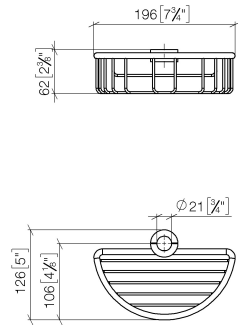

82 290 970

- Breite 200 mm
- Höhe 62 mm
- Ausladung 125 mm

Passt zu: IMO, LULU, MADISON, MEM, TARA, CL.1, LISSÉ, VAIA, META, CYO

	Chrom gebürstet	82 290 970-93
	Chrom	82 290 970-00
	Platin gebürstet	82 290 970-06
	Platin	82 290 970-08
	Messing (23kt Gold)	82 290 970-09
	Dark Chrome	82 290 970-19
	Light Gold	82 290 970-26
	Light Gold gebürstet	82 290 970-27
	Messing gebürstet (23kt Gold)	82 290 970-28
	Schwarz matt	82 290 970-33
	Bronze gebürstet	82 290 970-42
	Champagne gebürstet (22kt Gold)	82 290 970-46
	Champagne (22kt Gold)	82 290 970-47
	Dark Platin gebürstet	82 290 970-99

82 290 970

mm [inches]

82 290 970

Ersatzteile für die
anderen
Oberflächenvarianten
finden Sie hier:
Chrom

Ersatzteilstückliste

Nr.	Artikelnummer	Benennung	Verbaumenge	Lieferzeit
1	09 30 30 054 90	Schraube	4	2
2	08 17 97 520-93	Halter	1	20
3	08 18 40 520 90	Huelse	1	2
4	08 18 40 521 90	Huelse	1	2
5	08 18 90 908-93	Korb	1	20