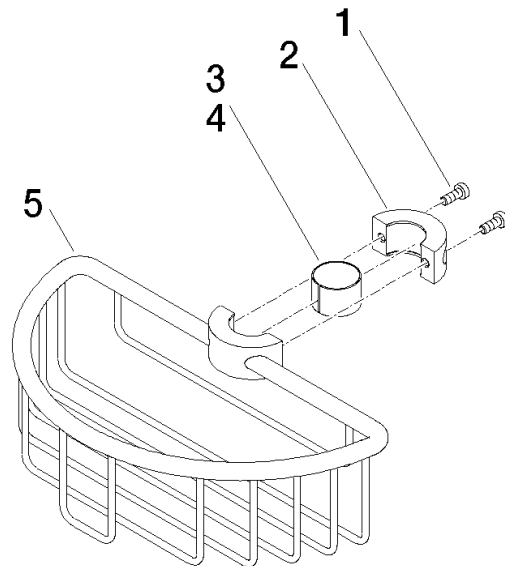

82 290 970

- Breite 200 mm
- Höhe 62 mm
- Ausladung 125 mm

Passt zu: IMO, LULU, MADISON, MEM, TARA, CL.1, LISSÉ, VAIA, META, CYO

	Chrom gebürstet	82 290 970-93
	Chrom	82 290 970-00
	Platin gebürstet	82 290 970-06
	Platin	82 290 970-08
	Messing (23kt Gold)	82 290 970-09
	Dark Chrome	82 290 970-19
	Light Gold	82 290 970-26
	Light Gold gebürstet	82 290 970-27
	Messing gebürstet (23kt Gold)	82 290 970-28
	Schwarz matt	82 290 970-33
	Bronze gebürstet	82 290 970-42
	Champagne gebürstet (22kt Gold)	82 290 970-46
	Champagne (22kt Gold)	82 290 970-47
	Dark Platin gebürstet	82 290 970-99

82 290 970

mm [inches]

82 290 970

Ersatzteile für die
anderen
Oberflächenvarianten
finden Sie hier:
Chrom

Ersatzteilstückliste

Nr.	Artikelnummer	Benennung	Verbaumenge	Lieferzeit
1	09 30 30 054 90	Schraube	4	2
2	08 17 97 520-93	Halter	1	20
3	08 18 40 520 90	Huelse	1	2
4	08 18 40 521 90	Huelse	1	2
5	08 18 90 908-93	Korb	1	20