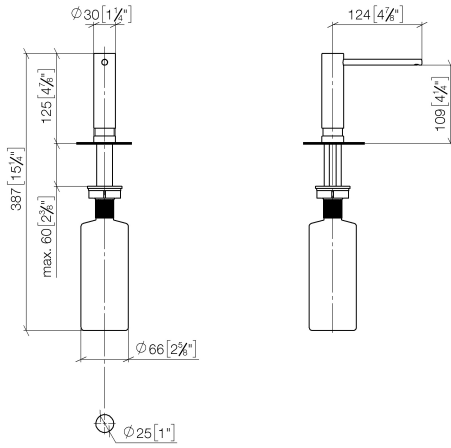

82 424 970

- Ausladung 124 mm
- 500 ml Flaschenvolumen
- von oben befüllbar
- schwenkbarer Pumpenkopf
- Höhe 125 mm
- Breite 30 mm
- Bohrungsdurchmesser 25 mm

Passt zu ELIO, ENO, MEM, META SQUARE, SYNC und TARA ULTRA

Passt zu: ELIO, MEM, ENO, SYNC, TARA ULTRA, META SQUARE

	Chrom	82 424 970-00
	Platin gebürstet	82 424 970-06
	Platin	82 424 970-08
	Messing (23kt Gold)	82 424 970-09
	Dark Chrome	82 424 970-19
	Messing gebürstet (23kt Gold)	82 424 970-28
	Schwarz matt	82 424 970-33
	Champagne gebürstet (22kt Gold)	82 424 970-46
	Champagne (22kt Gold)	82 424 970-47
	Chrom gebürstet (Edelstahl-Look)	82 424 970-93
	Dark Platinum gebürstet	82 424 970-99

82 424 970

mm [inches]

82 424 970

Ersatzteile für die
anderen
Oberflächenvarianten
finden Sie hier: Platin
gebürstet

Ersatzteilstückliste

Nr.	Artikelnummer	Benennung	Verbaumenge	Lieferzeit
1	90 10 10 539 00-00	Spender	1	10
2	08 10 10 527 90	Halter	1	2
3	09 14 05 014 90	Dichtung	1	2
4	08 10 10 517 90	Mutter	1	2
5	90 10 10 603 00 90	Behälter	1	2