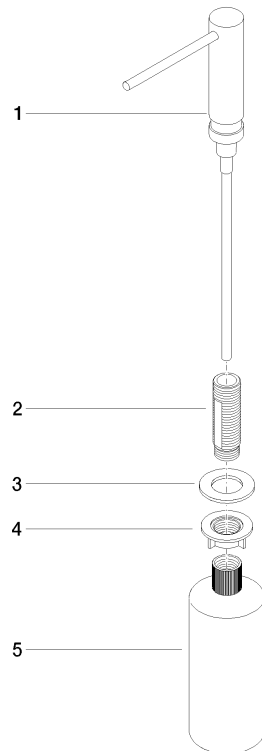

82 424 970

- Ausladung 124 mm
- 500 ml Flaschenvolumen
- von oben befüllbar
- schwenkbarer Pumpenkopf
- Höhe 125 mm
- Breite 30 mm
- Bohrungsdurchmesser 25 mm

Passt zu ELIO, ENO, MEM, META SQUARE, SYNC und TARA ULTRA

Passt zu: ELIO, MEM, ENO, SYNC, TARA ULTRA, META SQUARE

	Chrom	82 424 970-00
	Platin gebürstet	82 424 970-06
	Platin	82 424 970-08
	Messing (23kt Gold)	82 424 970-09
	Dark Chrome	82 424 970-19
	Messing gebürstet (23kt Gold)	82 424 970-28
	Schwarz matt	82 424 970-33
	Champagne gebürstet (22kt Gold)	82 424 970-46
	Champagne (22kt Gold)	82 424 970-47
	Chrom gebürstet (Edelstahl-Look)	82 424 970-93
	Dark Platinum gebürstet	82 424 970-99

82 424 970

mm [inches]

82 424 970

Ersatzteile für die
anderen
Oberflächenvarianten
finden Sie hier: Platin
gebürstet

Ersatzteilstückliste

Nr.	Artikelnummer	Benennung	Verbaumenge	Lieferzeit
1	90 10 10 539 00-00	Spender	1	10
2	08 10 10 527 90	Halter	1	2
3	09 14 05 014 90	Dichtung	1	2
4	08 10 10 517 90	Mutter	1	2
5	90 10 10 603 00 90	Behälter	1	2