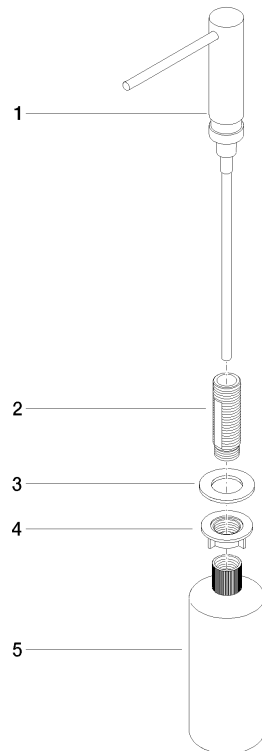

82 424 970

- Ausladung 124 mm
- 500 ml Flaschenvolumen
- von oben befüllbar
- schwenkbarer Pumpenkopf
- Höhe 125 mm
- Breite 30 mm
- Bohrungsdurchmesser 25 mm

Passt zu ELIO, ENO, MEM, META SQUARE, SYNC und TARA ULTRA

Passt zu: ELIO, MEM, ENO, SYNC, TARA ULTRA, META SQUARE

	Messing (23kt Gold)	82 424 970-09
	Chrom	82 424 970-00
	Platin gebürstet	82 424 970-06
	Platin	82 424 970-08
	Dark Chrome	82 424 970-19
	Messing gebürstet (23kt Gold)	82 424 970-28
	Schwarz matt	82 424 970-33
	Champagne gebürstet (22kt Gold)	82 424 970-46
	Champagne (22kt Gold)	82 424 970-47
	Chrom gebürstet (Edelstahl-Look)	82 424 970-93
	Dark Platin gebürstet	82 424 970-99

82 424 970

mm [inches]

82 424 970

Ersatzteile für die
anderen
Oberflächenvarianten
finden Sie hier:
Chrom

Ersatzteilstückliste

Nr.	Artikelnummer	Benennung	Verbaumenge	Lieferzeit
1	90 10 10 539 00-09	Spender	1	40
2	08 10 10 527 90	Halter	1	2
3	09 14 05 014 90	Dichtung	1	2
4	08 10 10 517 90	Mutter	1	2
5	90 10 10 603 00 90	Behaelter	1	2