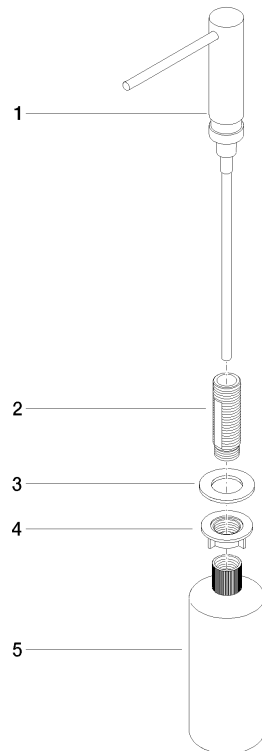

**Spender ohne Rosette - Messing gebürstet (23kt Gold)**

ELIO

82 424 970

- Ausladung 124 mm
- 500 ml Flaschenvolumen
- von oben befüllbar
- schwenkbarer Pumpenkopf
- Höhe 125 mm
- Breite 30 mm
- Bohrungsdurchmesser 25 mm

Passt zu ELIO, ENO, MEM, META SQUARE, SYNC und TARA ULTRA

Passt zu: ELIO, MEM, ENO, SYNC, TARA ULTRA, META SQUARE

	Messing gebürstet (23kt Gold)	82 424 970-28
	Chrom	82 424 970-00
	Platin gebürstet	82 424 970-06
	Platin	82 424 970-08
	Messing (23kt Gold)	82 424 970-09
	Dark Chrome	82 424 970-19
	Schwarz matt	82 424 970-33
	Champagne gebürstet (22kt Gold)	82 424 970-46
	Champagne (22kt Gold)	82 424 970-47
	Chrom gebürstet (Edelstahl-Look)	82 424 970-93
	Dark Platin gebürstet	82 424 970-99

82 424 970

mm [inches]

82 424 970

Ersatzteile für die  
anderen  
Oberflächenvarianten  
finden Sie hier:  
Chrom

### Ersatzteilstückliste

Nr.	Artikelnummer	Benennung	Verbaumenge	Lieferzeit
1	90 10 10 539 00-28	Spender	1	20
2	08 10 10 527 90	Halter	1	2
3	09 14 05 014 90	Dichtung	1	2
4	08 10 10 517 90	Mutter	1	2
5	90 10 10 603 00 90	Behaelter	1	2