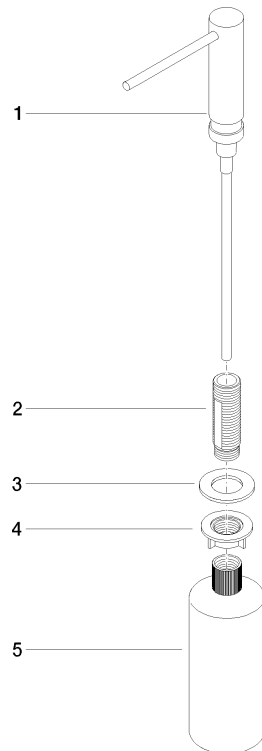

82 424 970

- Ausladung 124 mm
- 500 ml Flaschenvolumen
- von oben befüllbar
- schwenkbarer Pumpenkopf
- Höhe 125 mm
- Breite 30 mm
- Bohrungsdurchmesser 25 mm

Passt zu ELIO, ENO, MEM, META SQUARE, SYNC und TARA ULTRA

Passt zu: ELIO, MEM, ENO, SYNC, TARA ULTRA, META SQUARE

	Schwarz matt	82 424 970-33
	Chrom	82 424 970-00
	Platin gebürstet	82 424 970-06
	Platin	82 424 970-08
	Messing (23kt Gold)	82 424 970-09
	Dark Chrome	82 424 970-19
	Messing gebürstet (23kt Gold)	82 424 970-28
	Champagne gebürstet (22kt Gold)	82 424 970-46
	Champagne (22kt Gold)	82 424 970-47
	Chrom gebürstet (Edelstahl-Look)	82 424 970-93
	Dark Platinum gebürstet	82 424 970-99

82 424 970

mm [inches]

82 424 970

Ersatzteile für die  
anderen  
Oberflächenvarianten  
finden Sie hier:  
Chrom

### Ersatzteilstückliste

Nr.	Artikelnummer	Benennung	Verbaumenge	Lieferzeit
1	90 10 10 539 00-33	Spender	1	30
2	08 10 10 527 90	Halter	1	2
3	09 14 05 014 90	Dichtung	1	2
4	08 10 10 517 90	Mutter	1	2
5	90 10 10 603 00 90	Behaelter	1	2