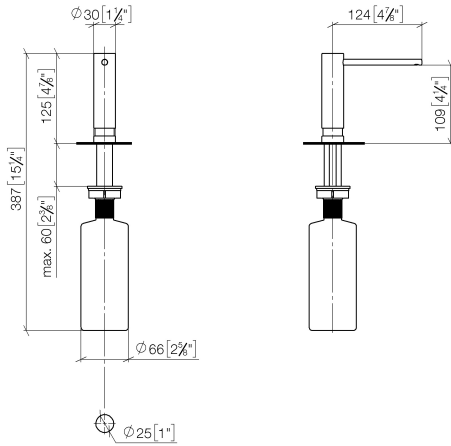

Spender ohne Rosette - Champagne (22kt Gold)

ELIO

82 424 970

- Ausladung 124 mm
- 500 ml Flaschenvolumen
- von oben befüllbar
- schwenkbarer Pumpenkopf
- Höhe 125 mm
- Breite 30 mm
- Bohrungsdurchmesser 25 mm

Passt zu ELIO, ENO, MEM, META SQUARE, SYNC und TARA ULTRA

Passt zu: ELIO, MEM, ENO, SYNC, TARA ULTRA, META SQUARE

	Champagne (22kt Gold)	82 424 970-47
	Chrom	82 424 970-00
	Platin gebürstet	82 424 970-06
	Platin	82 424 970-08
	Messing (23kt Gold)	82 424 970-09
	Dark Chrome	82 424 970-19
	Messing gebürstet (23kt Gold)	82 424 970-28
	Schwarz matt	82 424 970-33
	Champagne gebürstet (22kt Gold)	82 424 970-46
	Chrom gebürstet (Edelstahl-Look)	82 424 970-93
	Dark Platinum gebürstet	82 424 970-99

82 424 970

mm [inches]

82 424 970

Ersatzteile für die
anderen
Oberflächenvarianten
finden Sie hier:
Chrom

Ersatzteilstückliste

Nr.	Artikelnummer	Benennung	Verbaumenge	Lieferzeit
1	90 10 10 539 00-47	Spender	1	30
2	08 10 10 527 90	Halter	1	2
3	09 14 05 014 90	Dichtung	1	2
4	08 10 10 517 90	Mutter	1	2
5	90 10 10 603 00 90	Behälter	1	2